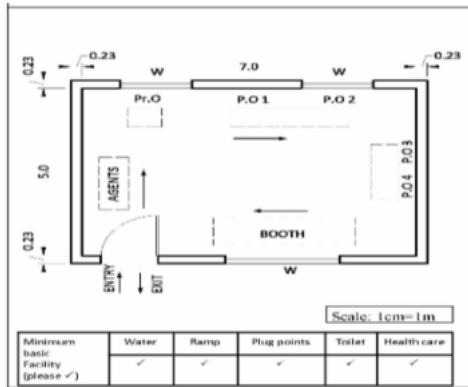

Google Map View

Polling Station Building Front View

Polling Station Front View

Cad View

Key MAP View

1 பெயர் : ராயப்பன் - தந்தையின் பெயர்: ஸ்தானிஸ்லாஸ் - வீட்டு எண் : 1 வயது : 52 பாலினம் : ஆண் Photo is available	NFS0801944	2 பெயர் : செபஸ்தியம்மாள் - கணவர் பெயர்: ராயப்பன் - வீட்டு எண் : 1 வயது : 46 பாலினம் : பெண் Photo is available	NFS0801936	3 பெயர் : சரஸ்வதி - கணவர் பெயர்: திருமலை - வீட்டு எண் : 1A வயது : 78 பாலினம் : பெண் Photo is available	NFS1330703
4 பெயர் : கார்த்திகேயன் - தந்தையின் பெயர்: திருமலை - வீட்டு எண் : 1A வயது : 55 பாலினம் : ஆண் Photo is available	NFS1330539	5 பெயர் : செல்வி - கணவர் பெயர்: கார்த்திகேயன் - வீட்டு எண் : 1A வயது : 47 பாலினம் : பெண் Photo is available	NFS1330711	6 பெயர் : மேக்ராஜ் ஜெயின் - தந்தையின் பெயர்: அமர்சந்த் ஜெயின் - வீட்டு எண் : 1A வயது : 42 பாலினம் : ஆண் Photo is available	NFS1360106
7 பெயர் : ஜெயசீலன் - தந்தையின் பெயர்: செந்தில்குமார் - வீட்டு எண் : 1A வயது : 31 பாலினம் : ஆண் Photo is available	NFS1282946	8 பெயர் : கிரண் - தந்தையின் பெயர்: மணிமகாதேவன் - வீட்டு எண் : 1A வயது : 28 பாலினம் : ஆண் Photo is available	NFS1330760	9 பெயர் : பூநீ பிரியா - கணவர் பெயர்: மணிகண்டன் - வீட்டு எண் : 2 வயது : 45 பாலினம் : பெண் Photo is available	NFS1249945
10 பெயர் : ஜோதாராம் வாலாஜி - தந்தையின் பெயர்: வாலாஜி - வீட்டு எண் : 2 வயது : 43 பாலினம் : ஆண் Photo is available	NFS0914085	11 பெயர் : சேலாராம் மேக்னாராம் - தந்தையின் பெயர்: மேக்னாராம் - வீட்டு எண் : 2 வயது : 41 பாலினம் : ஆண் Photo is available	NFS0914093	12 பெயர் : லக்ஷு தேவி - கணவர் பெயர்: ராமலால் - வீட்டு எண் : 2 வயது : 39 பாலினம் : பெண் Photo is available	NFS0914077
13 பெயர் : சட்டையப்பன் - தந்தையின் பெயர்: சுப்பிரமணியன் - வீட்டு எண் : 3-1 வயது : 76 பாலினம் : ஆண் Photo is available	NFS1943687	14 பெயர் : ராசேஸ்வரி - கணவர் பெயர்: சட்டையப்பன் - வீட்டு எண் : 3-1 வயது : 68 பாலினம் : பெண் Photo is available	NFS1943695	15 பெயர் : மணிகண்டன் - தந்தையின் பெயர்: சட்டையப்பன் - வீட்டு எண் : 3-1 வயது : 51 பாலினம் : ஆண் Photo is available	NFS1943703
16 பெயர் : துரைமுருகன் - தந்தையின் பெயர்: சட்டையப்பன் - வீட்டு எண் : 3-1 வயது : 49 பாலினம் : ஆண் Photo is available	MZY5345871	17 பெயர் : பிரபாகரன் - தந்தையின் பெயர்: காசிநாதன் - வீட்டு எண் : 3-4 வயது : 61 பாலினம் : ஆண் Photo is available	MZY1541432	18 பெயர் : சஞ்சய் தந்தையின் பெயர்: பிரபாகரன் வீட்டு எண் : 3/4 வயது : 25 பாலினம் : ஆண் Photo is available	NFS2193589
19 பெயர் : வருண் தந்தையின் பெயர்: பிரபாகரன் வீட்டு எண் : 3/4 வயது : 21 பாலினம் : ஆண் Photo is available	NFS2474633	20 பெயர் : கௌசல்யா தந்தையின் பெயர்: குமரவேல் வீட்டு எண் : 3/9 வயது : 28 பாலினம் : பெண் Photo is available	NFS2232775	21 பெயர் : ராஜகுரு - தந்தையின் பெயர்: சுப்ரமணியன் - வீட்டு எண் : 3A வயது : 41 பாலினம் : ஆண் Photo is available	NFS0913806
22 பெயர் : மோகன்ராஜ் - தந்தையின் பெயர்: காசிநாதன் - வீட்டு எண் : 5 வயது : 66 பாலினம் : ஆண் Photo is available	NFS1943711	23 பெயர் : சாந்தி - தந்தையின் பெயர்: காசிநாதன் - வீட்டு எண் : 5 வயது : 61 பாலினம் : பெண் Photo is available	NFS1943729	24 பெயர் : உமா - கணவர் பெயர்: மோகன்ராஜ் - வீட்டு எண் : 5 வயது : 59 பாலினம் : பெண் Photo is available	NFS1943737
25 பெயர் : விஸ்வநாதன் - தந்தையின் பெயர்: சுந்தரகுருக்கள் - வீட்டு எண் : 5 வயது : 36 பாலினம் : ஆண் Photo is available	NFS0913780	26 பெயர் : கார்த்திகேயன் - தந்தையின் பெயர்: மோகன்ராஜ் - வீட்டு எண் : 5 வயது : 31 பாலினம் : ஆண் Photo is available	NFS1076926	27 பெயர் : ராஜிவ்காந்தி - கணவர் பெயர்: பிரபாகரன் - வீட்டு எண் : 5 வயது : 30 பாலினம் : பெண் Photo is available	NFS1249838
28 பெயர் : பிரியங்கா காந்தி - தந்தையின் பெயர்: அருணேஸ்வரன் - வீட்டு எண் : 5 வயது : 28 பாலினம் : பெண் Photo is available	NFS1249937	29 பெயர் : சுவாதிகா தந்தையின் பெயர்: மோகன்ராஜ் வீட்டு எண் : 5 வயது : 23 பாலினம் : பெண் Photo is available	NFS2193506	30 பெயர் : சண்முகம் - தந்தையின் பெயர்: பாலகிருஷ்ணன் - வீட்டு எண் : 6 வயது : 64 பாலினம் : ஆண் Photo is available	NFS1943745