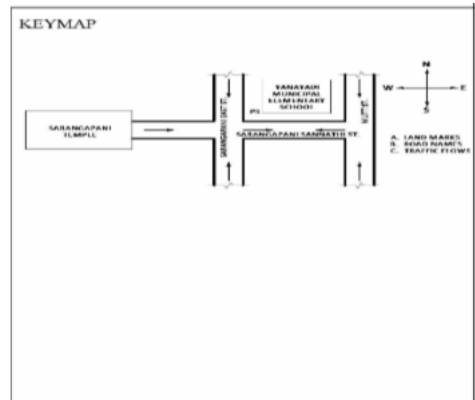

Key MAP View