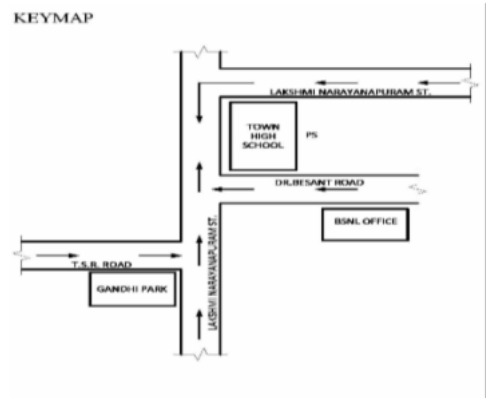

Key MAP View