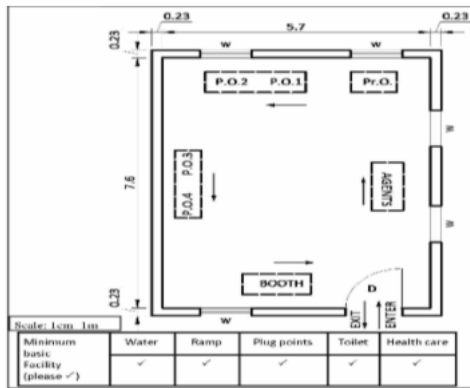

Google Map View

Polling Station Building Front View

Polling Station Front View

Cad View

Key MAP View

1 பெயர் : ஜோதி கணவர் பெயர்: சுரேஷ் வீட்டு எண் : 00 வயது : 28 பாலினம் : பெண் Photo is available	NFS1426238	2 பெயர் : நிரோலா - கணவர் பெயர்: செல்வம் - வீட்டு எண் : 1E வயது : 37 பாலினம் : பெண் Photo is available	NFS1266170	3 பெயர் : அரிராமன் வெங்கடாசலம் தந்தையின் பெயர்: வெங்கடாசலம் - வீட்டு எண் : 2 வயது : 62 பாலினம் : ஆண் Photo is available	MZY4543070
4 பெயர் : இந்திரா - கணவர் பெயர்: ஹரிராமன் - வீட்டு எண் : 2 வயது : 53 பாலினம் : பெண் Photo is available	NFS2004398	5 பெயர் : தமிழ்செல்வி தந்தையின் பெயர்: வீரமுத்து வீட்டு எண் : 02,ஓம் சக்தி நகர் வயது : 40 பாலினம் : பெண் Photo is available	NPX0008839	6 பெயர் : இராஜேந்திரன் - தந்தையின் பெயர்: நடேசன் - வீட்டு எண் : 3 வயது : 72 பாலினம் : ஆண் Photo is available	NFS2004406
7 பெயர் : கோபால் - தந்தையின் பெயர்: ரெங்கசாமி - வீட்டு எண் : 3 வயது : 61 பாலினம் : ஆண் Photo is available	NFS2004414	8 பெயர் : விஜயா - கணவர் பெயர்: கோபால் - வீட்டு எண் : 3 வயது : 56 பாலினம் : பெண் Photo is available	NFS2004422	9 பெயர் : கார்த்திக் - தந்தையின் பெயர்: ராஜேந்திரன் - வீட்டு எண் : 3 வயது : 44 பாலினம் : ஆண் Photo is available	MZY1598697
10 பெயர் : சக்திவேல் முருகன் - தந்தையின் பெயர்: தர்மலிங்கம் - வீட்டு எண் : 3 வயது : 40 பாலினம் : ஆண் Photo is available	NFS0106062	11 பெயர் : சுனேஷ்குமார் - தந்தையின் பெயர்: தர்மலிங்கம் - வீட்டு எண் : 3-1 வயது : 91 பாலினம் : ஆண் Photo is available	NFS2004430	12 பெயர் : வசந்தா - கணவர் பெயர்: தர்மலிங்கம் - வீட்டு எண் : 3-1 வயது : 81 பாலினம் : பெண் Photo is available	MZY1206002
13 பெயர் : செல்வம் - இதரர் பெயர்: குமரப்பன் - வீட்டு எண் : 4 வயது : 61 பாலினம் : ஆண் Photo is available	NFS2004448	14 பெயர் : அம்சவல்லி - இதரர் பெயர்: செல்வம் - வீட்டு எண் : 4 வயது : 59 பாலினம் : பெண் Photo is available	NFS2004455	15 பெயர் : சரவணன் - தந்தையின் பெயர்: செல்வம் - வீட்டு எண் : 4 வயது : 36 பாலினம் : ஆண் Photo is available	NFS0300566
16 பெயர் : அருணாச்சலம் முருகானந்தம் தந்தையின் பெயர்: முருகானந்தம் வீட்டு எண் : 4/7சி வயது : 27 பாலினம் : ஆண் Photo is available	NFS2240943	17 பெயர் : ராமன் - தாயின் பெயர்: ரெங்கம்மாள் - வீட்டு எண் : 5-1 வயது : 61 பாலினம் : ஆண் Photo is available	MZY1597467	18 பெயர் : தேன்மொழி - கணவர் பெயர்: ராமு - வீட்டு எண் : 5-1 வயது : 57 பாலினம் : பெண் Photo is available	MZY1598804
19 பெயர் : மோகனப்பிரியா தந்தையின் பெயர்: ராமு - வீட்டு எண் : 5-1-30 வயது : 31 பாலினம் : பெண் Photo is available	NFS0803890	20 பெயர் : பால கிருஷ்ணன் - தந்தையின் பெயர்: மூர்த்தி - வீட்டு எண் : 5-70 வயது : 30 பாலினம் : ஆண் Photo is available	NFS0999284	21 பெயர் : சுப்ரமணியன் - தந்தையின் பெயர்: இருசப்பன் - வீட்டு எண் : 6 வயது : 58 பாலினம் : ஆண் Photo is available	MZY1204775
22 பெயர் : சரஸ்வதி - கணவர் பெயர்: நவநிதகிருஷ்ணன் - வீட்டு எண் : 7-3 வயது : 39 பாலினம் : பெண் Photo is available	NFS0300517	23 பெயர் : லோகேஸ்வரி - தந்தையின் பெயர்: விஜயகுமார் - வீட்டு எண் : 7A வயது : 43 பாலினம் : பெண் Photo is available	MZY5424775	24 பெயர் : ரங்கநாயகி - கணவர் பெயர்: மோகன் - வீட்டு எண் : 7B வயது : 74 பாலினம் : பெண் Photo is available	NFS2004471
25 பெயர் : நவநீதகிருஷ்ணன் - தந்தையின் பெயர்: மோகன் - வீட்டு எண் : 7B வயது : 48 பாலினம் : ஆண் Photo is available	MZY1597525	26 பெயர் : ரவி - தந்தையின் பெயர்: மோகன் - வீட்டு எண் : 7B வயது : 46 பாலினம் : ஆண் Photo is available	MZY1596931	27 பெயர் : அருள்குமார் - தந்தையின் பெயர்: மோகன் - வீட்டு எண் : 7B வயது : 43 பாலினம் : ஆண் Photo is available	MZY1597517
28 பெயர் : கோகுல்நாத் தந்தையின் பெயர்: செல்வம் வீட்டு எண் : 7பி வயது : 27 பாலினம் : ஆண் Photo is available	NFS2402287	29 பெயர் : தீபக் சஞ்சய் தீபக் தந்தையின் பெயர்: செல்வம் செல்வம் வீட்டு எண் : 7பி/32 வயது : 24 பாலினம் : ஆண் Photo is available	NFS2366490	30 பெயர் : ராமகிருஷ்ணன் - தந்தையின் பெயர்: வையாபுரிபக்தர் - வீட்டு எண் : 8 வயது : 76 பாலினம் : ஆண் Photo is available	MZY1400449