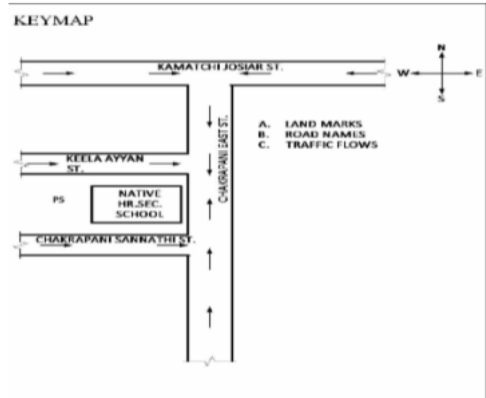

Key MAP View