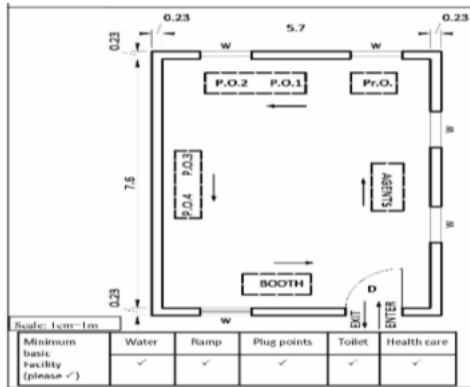

Google Map View

Polling Station Building Front View

Polling Station Front View

Cad View

Key MAP View

1	MZY2178259	பெயர் : ராஜா - தந்தையின் பெயர்: ஜெகநாதன் - வீட்டு எண் : 1-1 வயது : 50 பாலினம் : ஆண்	Photo is available	2	NFS2262731	பெயர் : கிருத்திகா தந்தையின் பெயர்: அருண்சுமார் வீட்டு எண் : 1-8 வயது : 28 பாலினம் : பெண்	Photo is available	3	NFS2279891	பெயர் : மோனிக்கா தந்தையின் பெயர்: விஜயசுமார் வீட்டு எண் : 1 எ - 624 வயது : 22 பாலினம் : பெண்	Photo is available
4	NFS2269884	பெயர் : மணிகண்டன் தந்தையின் பெயர்: செல்வம் வீட்டு எண் : 2 வயது : 34 பாலினம் : ஆண்	Photo is available	5	NFS0171389	பெயர் : ஓம்சக்தி - தந்தையின் பெயர்: சுந்தர் - வீட்டு எண் : 2D வயது : 37 பாலினம் : ஆண்	Photo is available	6	NFS0171405	பெயர் : திவ்யா - தந்தையின் பெயர்: மணிகண்டன் - வீட்டு எண் : 2D வயது : 35 பாலினம் : பெண்	Photo is available
7	NFS1212521	பெயர் : சுவர்ண பூர் யாழினி - தந்தையின் பெயர்: தம்பிதுரை - வீட்டு எண் : 2D-12A வயது : 28 பாலினம் : பெண்	Photo is available	8	NFS2495950	பெயர் : அண்ணாமலை தந்தையின் பெயர்: தம்பிதுரை வீட்டு எண் : 2டி/12ஏ வயது : 20 பாலினம் : ஆண்	Photo is available	9	NFS2477669	பெயர் : கார்த்திக் தந்தையின் பெயர்: கிருஷ்ணன் வீட்டு எண் : 2-டி,82ஏ வயது : 19 பாலினம் : ஆண்	Photo is available
10	NFS1491281	பெயர் : சத்யப்ரியா தந்தையின் பெயர்: அருணாசலம் பீ வீட்டு எண் : 2-1e (84) வயது : 26 பாலினம் : பெண்	Photo is available	11	NFS2359362	பெயர் : பாலமுருகன் தந்தையின் பெயர்: பாலுச்சாமி வீட்டு எண் : 4-பீ வயது : 40 பாலினம் : ஆண்	Photo is available	12	NFS0507863	பெயர் : பத்மா - கணவர் பெயர்: மூர்த்தி -- வீட்டு எண் : 5 வயது : 54 பாலினம் : பெண்	Photo is available
13	NFS1332105	பெயர் : மஞ்சளா - கணவர் பெயர்: பன்னீர்செல்வம் - வீட்டு எண் : 5-117 வயது : 40 பாலினம் : பெண்	Photo is available	14	NFS2189470	பெயர் : தமிழ்அழகி நீ தந்தையின் பெயர்: நீதி ஆ வீட்டு எண் : 6/13 வயது : 23 பாலினம் : பெண்	Photo is available	15	NFS2279875	பெயர் : விக்னேஷ் தந்தையின் பெயர்: வெங்கட் வீட்டு எண் : 7 வயது : 22 பாலினம் : ஆண்	Photo is available
16	NFS0107185	பெயர் : அருண் பாலாஜி - தந்தையின் பெயர்: கணேசன் - வீட்டு எண் : 8 வயது : 37 பாலினம் : ஆண்	Photo is available	17	NFS1332196	பெயர் : மாரியப்பன் - தந்தையின் பெயர்: செல்வராஜ் - வீட்டு எண் : 8 வயது : 27 பாலினம் : ஆண்	Photo is available	18	NFS2074953	பெயர் : சதீஷ் தந்தையின் பெயர்: மகேந்திரன் வீட்டு எண் : 9/5 வயது : 28 பாலினம் : ஆண்	Photo is available
19	NFS2218956	பெயர் : வினிதா தந்தையின் பெயர்: பாலகிருஷ்ணன் வீட்டு எண் : 9/5 வயது : 26 பாலினம் : பெண்	Photo is available	20	NFS2218931	பெயர் : ரம்யா கணவர் பெயர்: ஹரிஹரன் வீட்டு எண் : 9/5 வயது : 26 பாலினம் : பெண்	Photo is available	21	NFS2269991	பெயர் : ராஜவேல் தந்தையின் பெயர்: கலியமுர்த்தி வீட்டு எண் : 9/5 வயது : 23 பாலினம் : ஆண்	Photo is available
22	MZY1543149	பெயர் : ஜெய்கணேஷ் - தந்தையின் பெயர்: முத்துசாமி - வீட்டு எண் : 10 வயது : 47 பாலினம் : ஆண்	Photo is available	23	NFS0635201	பெயர் : ஆஷா - கணவர் பெயர்: ஜெய்கணேஷ் - வீட்டு எண் : 10 வயது : 41 பாலினம் : பெண்	Photo is available	24	NFS2219145	பெயர் : பத்மாவதி தந்தையின் பெயர்: முரளிதரன் வீட்டு எண் : 10/12 வயது : 25 பாலினம் : பெண்	Photo is available
25	NFS0107219	பெயர் : தையல் நாயகி - தந்தையின் பெயர்: கோவிந்தசாமி - வீட்டு எண் : 12 வயது : 73 பாலினம் : பெண்	Photo is available	26	NFS0107169	பெயர் : செல்வராஜ் - தந்தையின் பெயர்: கோவிந்தசாமி - வீட்டு எண் : 12 வயது : 66 பாலினம் : ஆண்	Photo is available	27	NFS0107144	பெயர் : கோமதி - கணவர் பெயர்: கணேசன் - வீட்டு எண் : 12 வயது : 61 பாலினம் : பெண்	Photo is available
28	MZY5450887	பெயர் : தம்பிதுரை - தந்தையின் பெயர்: கோவிந்தராஜன் - வீட்டு எண் : 12 வயது : 59 பாலினம் : ஆண்	Photo is available	29	NFS0107193	பெயர் : லட்சுமி - கணவர் பெயர்: செல்வராஜ் - வீட்டு எண் : 12 வயது : 56 பாலினம் : பெண்	Photo is available	30	MZY5426630	பெயர் : செல்லம் - கணவர் பெயர்: தம்பிதுரை - வீட்டு எண் : 12 வயது : 46 பாலினம் : பெண்	Photo is available