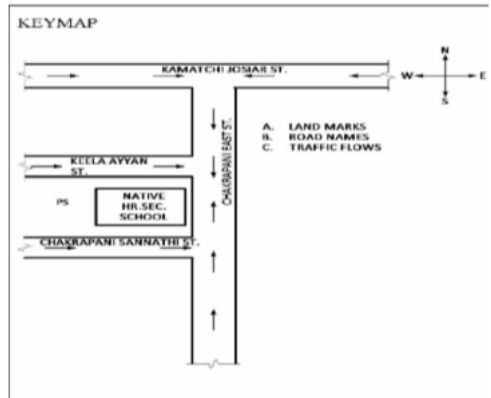

Google Map View

Polling Station Building Front View

Polling Station Front View

Cad View

Key MAP View

சட்டமன்றத் தொகுதியின் எண் மற்றும் பெயர் : 171-கும்பகோணம்  
பிரிவு எண் மற்றும் பெயர் 1-கும்பகோணம் (மா), பி.சண்முகம் தெரு வார்டு-12