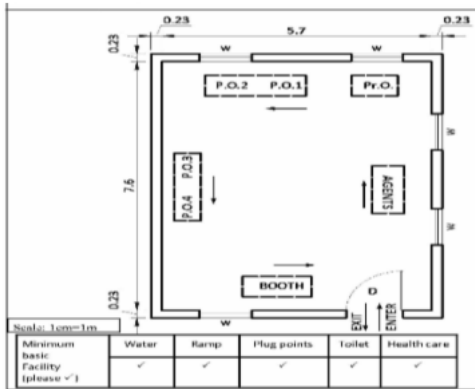

Google Map View

Polling Station Building Front View

Polling Station Front View

Cad View

Key MAP View

சட்டமன்றத் தொகுதியின் எண் மற்றும் பெயர் : 171-கும்பகோணம்  
பிரிவு எண் மற்றும் பெயர் 1-கும்பகோணம் (மா), பி.சண்முகம் தெரு வார்டு-12