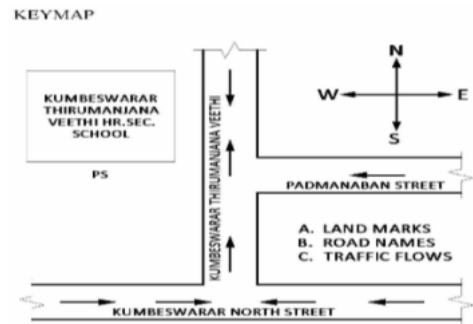

Key MAP View