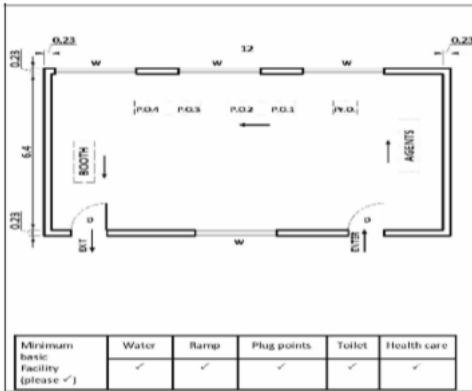

Google Map View

Polling Station Building Front View

Polling Station Front View

Cad View

Key MAP View

1 பெயர் : தங்கராசு - தந்தையின் பெயர்: சின்னதம்பி பத்தா - வீட்டு எண் : 1 வயது : 80 பாலினம் : ஆண்	NFS0919134 Photo is available	2 பெயர் : கமலா - கணவர் பெயர்: தங்கராசு - வீட்டு எண் : 1 வயது : 70 பாலினம் : பெண்	NFS0919142 Photo is available	3 பெயர் : சாந்தகுமாரி - கணவர் பெயர்: கார்த்திகேயன் - வீட்டு எண் : 1 வயது : 37 பாலினம் : பெண்	NFS0920025 Photo is available
4 பெயர் : பால சுப்பிரமணியன் - தந்தையின் பெயர்: மாரிமுத்து - வீட்டு எண் : 1-1 வயது : 56 பாலினம் : ஆண்	NFS0301861 Photo is available	5 பெயர் : மஞ்சளா - கணவர் பெயர்: பால சுப்பிரமணியன் - வீட்டு எண் : 1-1 வயது : 51 பாலினம் : பெண்	NFS0301879 Photo is available	6 பெயர் : சுடலைமணி - தந்தையின் பெயர்: ராமராஜ் - வீட்டு எண் : 1-1 வயது : 50 பாலினம் : ஆண்	MZY4536447 Photo is available
7 பெயர் : லலிதா - கணவர் பெயர்: சுடலைமணி - வீட்டு எண் : 1-1 வயது : 47 பாலினம் : பெண்	MZY4627329 Photo is available	8 பெயர் : சுப்புலெட்சுமி - கணவர் பெயர்: கோமதிநாயுடு - வீட்டு எண் : 1-3 வயது : 74 பாலினம் : பெண்	NFS1908441 Photo is available	9 பெயர் : கணேசன் - தந்தையின் பெயர்: கோமதிநாயுடு - வீட்டு எண் : 1-3 வயது : 49 பாலினம் : ஆண்	MZY1625870 Photo is available
10 பெயர் : சங்கையா கோ தந்தையின் பெயர்: கோமதிநாயுடு - வீட்டு எண் : 1-3 வயது : 46 பாலினம் : ஆண்	MZY5360979 Photo is available	11 பெயர் : ரமேஷ்பேச்சி - கணவர் பெயர்: கணேசன் - வீட்டு எண் : 1-3 வயது : 45 பாலினம் : பெண்	MZY1625573 Photo is available	12 பெயர் : ஆஷுடையப்பன் - தந்தையின் பெயர்: கோமதிநாயுடு - வீட்டு எண் : 1-3 வயது : 43 பாலினம் : ஆண்	MZY1114651 Photo is available
13 பெயர் : ஜெயலெட்சுமி - கணவர் பெயர்: கலியமூர்த்தி - வீட்டு எண் : 1A வயது : 62 பாலினம் : பெண்	NFS1135078 Photo is available	14 பெயர் : ராணி - கணவர் பெயர்: சந்திரசேகரன் - வீட்டு எண் : 1a வயது : 59 பாலினம் : பெண்	NFS0674853 Photo is available	15 பெயர் : மங்களம் - தந்தையின் பெயர்: தங்கராசு - வீட்டு எண் : 1a வயது : 39 பாலினம் : பெண்	NFS0674820 Photo is available
16 பெயர் : கார்த்திகா தந்தையின் பெயர்: முத்து கிருஷ்ணன் வீட்டு எண் : 1ஏ வயது : 23 பாலினம் : பெண்	NFS2274900 Photo is available	17 பெயர் : கண்ணபுரநாயகி - கணவர் பெயர்: கோவிந்தராஜிலு - வீட்டு எண் : 2 வயது : 81 பாலினம் : பெண்	MZY1115054 Photo is available	18 பெயர் : கோவிந்தராஜன் - தந்தையின் பெயர்: லெட்சுமணன் - வீட்டு எண் : 2 வயது : 64 பாலினம் : ஆண்	NFS1908458 Photo is available
19 பெயர் : விஜயலட்சுமி - கணவர் பெயர்: கோவிந்தராஜன் - வீட்டு எண் : 2 வயது : 61 பாலினம் : பெண்	MZY1115062 Photo is available	20 பெயர் : கேசவராஜ் - தந்தையின் பெயர்: கோவிந்தராஜ் - வீட்டு எண் : 2 வயது : 38 பாலினம் : ஆண்	MZY5422258 Photo is available	21 பெயர் : சீத்தாளதேவி - தந்தையின் பெயர்: கோவிந்தராஜ் - வீட்டு எண் : 2 வயது : 36 பாலினம் : பெண்	MZY5422266 Photo is available
22 பெயர் : பாலசுப்ரமணியன் - தந்தையின் பெயர்: மீனாட்சிசுந்தரம் - வீட்டு எண் : 2-1 வயது : 52 பாலினம் : ஆண்	MZY5422274 Photo is available	23 பெயர் : வித்யா - கணவர் பெயர்: பாலசுப்ரமணியன் - வீட்டு எண் : 2-1 வயது : 49 பாலினம் : பெண்	MZY5422282 Photo is available	24 பெயர் : ஜெயபாலன் - தந்தையின் பெயர்: சுந்தரராஜ் லு - வீட்டு எண் : 3 வயது : 74 பாலினம் : ஆண்	NFS0301895 Photo is available
25 பெயர் : பத்மினி - கணவர் பெயர்: ஜெயபாலன் - வீட்டு எண் : 3 வயது : 67 பாலினம் : பெண்	NFS0301903 Photo is available	26 பெயர் : தினேஷ் பாபு - தந்தையின் பெயர்: ஜெயபாலன் - வீட்டு எண் : 3 வயது : 46 பாலினம் : ஆண்	NFS0301911 Photo is available	27 பெயர் : மோகன்தாஸ் இதரர் பெயர்: தினேஷ் பாபு வீட்டு எண் : 3-2 வயது : 59 பாலினம் : ஆண்	XSS0724641 Photo is available
28 பெயர் : ஆர்த்தி கணவர் பெயர்: கார்த்திக் பாலு வீட்டு எண் : 3/5 வயது : 26 பாலினம் : பெண்	NFS2398030 Photo is available	29 பெயர் : குணசேகர் தந்தையின் பெயர்: வெங்கடேசன் வீட்டு எண் : 3/923 வயது : 66 பாலினம் : ஆண்	NFS1439710 Photo is available	30 பெயர் : ரமணி கணவர் பெயர்: குணசேகர் வீட்டு எண் : 3/923 வயது : 59 பாலினம் : பெண்	NFS1439728 Photo is available