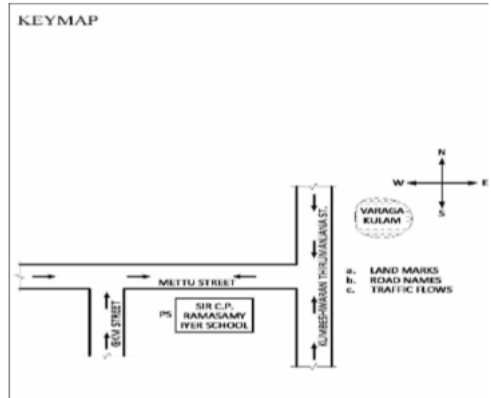

Key MAP View