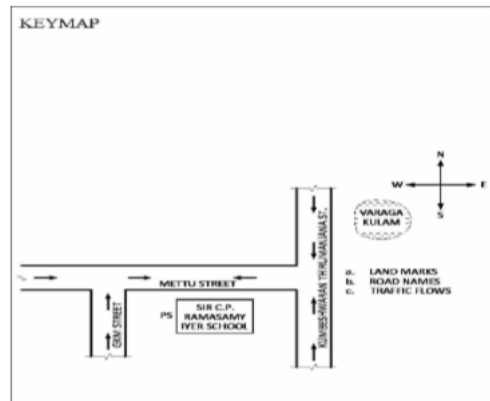

Key MAP View