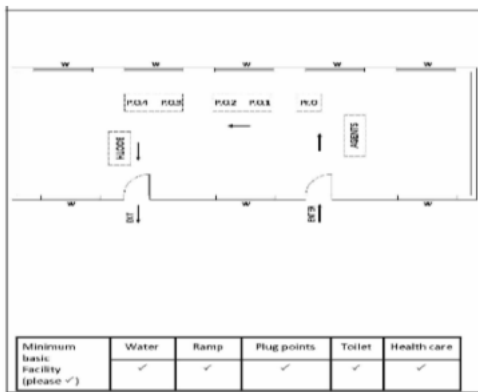

Google Map View

Polling Station Building Front View

Polling Station Front View

Cad View

Key MAP View

1	NFS1001593	பெயர் : விக்கேஷ்வர் - தந்தையின் பெயர்: சிவகுமார் - வீட்டு எண் : 3-5 வயது : 30 பாலினம் : ஆண்	Photo is available	2	NFS2234391	பெயர் : சிவபாலன் தந்தையின் பெயர்: கருப்பசாமி வீட்டு எண் : 3/5 வயது : 23 பாலினம் : ஆண்	Photo is available	3	JBS1315001	பெயர் : சதீஸ் தந்தையின் பெயர்: பாலசுப்ரமணியன் வீட்டு எண் : 5 வயது : 41 பாலினம் : ஆண்	Photo is available
4	NFS1889757	பெயர் : பாண்டியன் - தந்தையின் பெயர்: கண்ணன் - வீட்டு எண் : 5-3 வயது : 59 பாலினம் : ஆண்	Photo is available	5	NFS1889765	பெயர் : ராணி - கணவர் பெயர்: பாண்டியன் - வீட்டு எண் : 5-3 வயது : 57 பாலினம் : பெண்	Photo is available	6	NFS0807263	பெயர் : கமலக்கண்ணான் - தந்தையின் பெயர்: பாண்டியன் - வீட்டு எண் : 5-3 வயது : 35 பாலினம் : ஆண்	Photo is available
7	NFS0807339	பெயர் : கார்த்திகேயன் - தந்தையின் பெயர்: பாண்டியன் - வீட்டு எண் : 5-3 வயது : 32 பாலினம் : ஆண்	Photo is available	8	NFS0806182	பெயர் : கார்த்திகேயன் - தந்தையின் பெயர்: பிச்சையப்பன் - வீட்டு எண் : 12 வயது : 48 பாலினம் : ஆண்	Photo is available	9	NFS0806281	பெயர் : புவனேஸ்வரி - கணவர் பெயர்: கார்த்திகேயன் - வீட்டு எண் : 12 வயது : 40 பாலினம் : பெண்	Photo is available
10	NFS0806679	பெயர் : காயத்ரி - தந்தையின் பெயர்: மாசிலாமணி - வீட்டு எண் : 12 வயது : 32 பாலினம் : பெண்	Photo is available	11	MZY4726022	பெயர் : நவநிதன் - தந்தையின் பெயர்: மகாலிங்கம் - வீட்டு எண் : 12-2 வயது : 54 பாலினம் : ஆண்	Photo is available	12	NFS0676916	பெயர் : உமா - தந்தையின் பெயர்: பக்கிரிசாமி - வீட்டு எண் : 15-8 வயது : 51 பாலினம் : பெண்	Photo is available
13	NFS1433473	பெயர் : சங்கரநாராயணன் தந்தையின் பெயர்: ஈஸ்வரன் வீட்டு எண் : 16/33 வயது : 25 பாலினம் : ஆண்	Photo is available	14	MZY5421268	பெயர் : கண்ணதாசன் - தந்தையின் பெயர்: கலியபெருமாள் - வீட்டு எண் : 21/ஜி வயது : 36 பாலினம் : ஆண்	Photo is available	15	NFS0676254	பெயர் : அரவித்தன் - தந்தையின் பெயர்: சம்பத் - வீட்டு எண் : 24 வயது : 33 பாலினம் : ஆண்	Photo is available
16	NFS0921460	பெயர் : செந்தில் வீரன் - தந்தையின் பெயர்: காமாட்சி செட்டி - வீட்டு எண் : 26 வயது : 33 பாலினம் : ஆண்	Photo is available	17	NFS0806315	பெயர் : சரவணன் - தந்தையின் பெயர்: பாலு - வீட்டு எண் : 27 வயது : 44 பாலினம் : ஆண்	Photo is available	18	MZY4689550	பெயர் : கலையரசன் - தந்தையின் பெயர்: காளிமுத்து - வீட்டு எண் : 29 வயது : 59 பாலினம் : ஆண்	Photo is available
19	NFS1889781	பெயர் : சிந்தாமணி - கணவர் பெயர்: குஞ்சப்பன் - வீட்டு எண் : 31 வயது : 71 பாலினம் : பெண்	Photo is available	20	NFS0172387	பெயர் : சாந்தி - கணவர் பெயர்: உத்திராபதி - வீட்டு எண் : 31 வயது : 59 பாலினம் : பெண்	Photo is available	21	NFS0172395	பெயர் : உத்திராபதி - தந்தையின் பெயர்: ஆறுமுகம் - வீட்டு எண் : 31 வயது : 59 பாலினம் : ஆண்	Photo is available
22	NFS0172361	பெயர் : காயத்ரி - கணவர் பெயர்: சதீஷ் - வீட்டு எண் : 31 வயது : 38 பாலினம் : பெண்	Photo is available	23	NFS0172403	பெயர் : சதீஷ் - தந்தையின் பெயர்: உத்திராபதி - வீட்டு எண் : 31 வயது : 38 பாலினம் : ஆண்	Photo is available	24	NFS0675637	பெயர் : குருபிரசாத் - தாயின் பெயர்: ருக்குமணி - வீட்டு எண் : 31 வயது : 32 பாலினம் : ஆண்	Photo is available
25	NFS0676817	பெயர் : ரஞ்சித்குமார் - தந்தையின் பெயர்: இராஜமாணிக்கம் - வீட்டு எண் : 31 வயது : 32 பாலினம் : ஆண்	Photo is available	26	NFS0676890	பெயர் : பிரவீணா - தாயின் பெயர்: ருக்குமணி பாய் - வீட்டு எண் : 31-38 வயது : 32 பாலினம் : பெண்	Photo is available	27	NFS0806836	பெயர் : நந்தினி - தந்தையின் பெயர்: மகாலிங்கம் - வீட்டு எண் : 32 வயது : 32 பாலினம் : பெண்	Photo is available
28	NFS0509802	பெயர் : ரஷீதா - கணவர் பெயர்: ராம்குமார் - வீட்டு எண் : 34 வயது : 42 பாலினம் : பெண்	Photo is available	29	NFS0676882	பெயர் : தண்டபாணி - தந்தையின் பெயர்: நடராஜ் - வீட்டு எண் : 36 வயது : 37 பாலினம் : ஆண்	Photo is available	30	NFS2171015	பெயர் : கார்த்திகா கணவர் பெயர்: அழகுராஜ் வீட்டு எண் : 36 வயது : 27 பாலினம் : பெண்	Photo is available