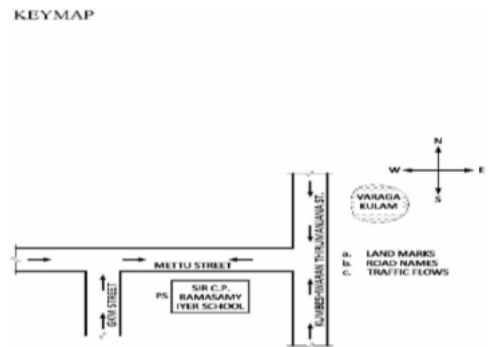

Key MAP View