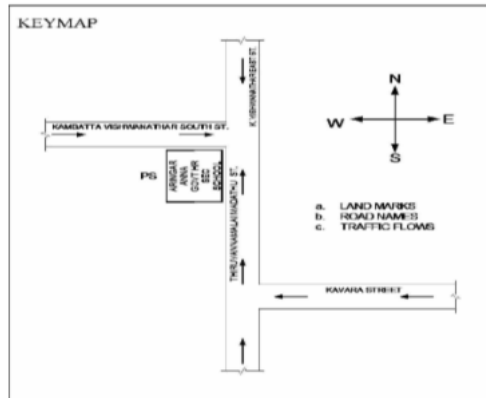

Key MAP View