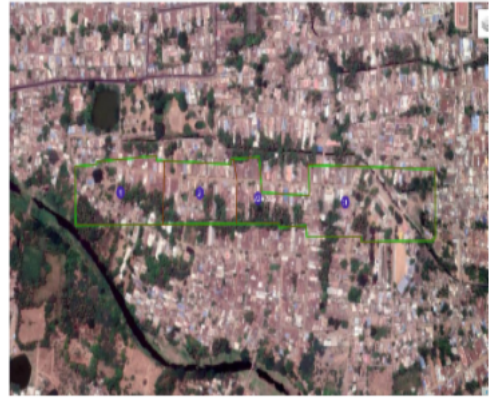

Google Map View