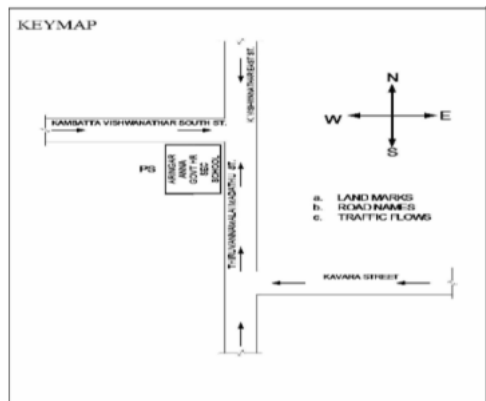

Key MAP View