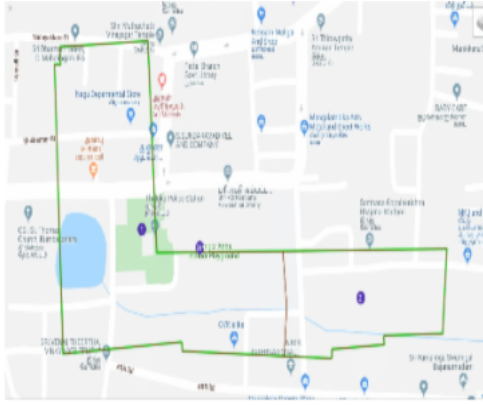

Nazri Naksha