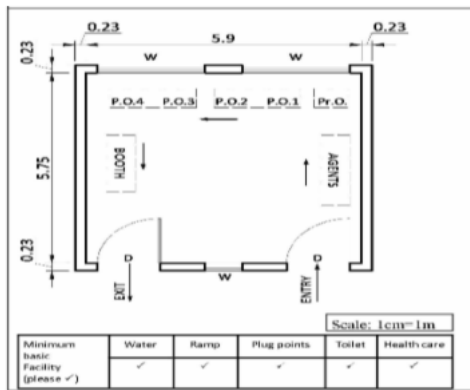

Google Map View

Polling Station Building Front View

Polling Station Front View

Cad View

Key MAP View

1	NFS1201698	பெயர் : அஷ்ஷயகுமார் - தந்தையின் பெயர்: சர்ஜிராவ் - வீட்டு எண் : 1a வயது : 29 பாலினம் : ஆண்	Photo is available	2	NFS0111773	பெயர் : காவேரி - கணவர் பெயர்: மகாலிங்கம் - வீட்டு எண் : 2A வயது : 72 பாலினம் : பெண்	Photo is available	3	NFS0111781	பெயர் : சுந்தர் - தந்தையின் பெயர்: மகாலிங்கம் - வீட்டு எண் : 2A வயது : 52 பாலினம் : ஆண்	Photo is available
4	NFS1002294	பெயர் : வஜ்ஜகராம் - தந்தையின் பெயர்: கர்ணராம் - வீட்டு எண் : 4-1555 வயது : 32 பாலினம் : ஆண்	Photo is available	5	NFS0255240	பெயர் : பாண்டூரவ் - தந்தையின் பெயர்: பிரகாஷ் - வீட்டு எண் : 8 வயது : 34 பாலினம் : ஆண்	Photo is available	6	NFS0807685	பெயர் : கார்த்திகேயன் - தந்தையின் பெயர்: மோகன் - வீட்டு எண் : 9 வயது : 39 பாலினம் : ஆண்	Photo is available
7	NFS2235521	பெயர் : பிரகாஷ் தந்தையின் பெயர்: காமராஜ் வீட்டு எண் : 9 வயது : 26 பாலினம் : ஆண்	Photo is available	8	NFS1333624	பெயர் : மணி - தந்தையின் பெயர்: வெங்கட்ராமன் - வீட்டு எண் : 9-39 வயது : 74 பாலினம் : ஆண்	Photo is available	9	NFS0694570	பெயர் : காமராஜ் - தந்தையின் பெயர்: கோவிந்தசாமி - வீட்டு எண் : 9/39 வயது : 58 பாலினம் : ஆண்	Photo is available
10	NFS2316107	பெயர் : ஷீபா பர்வீன் கணவர் பெயர்: கார்த்திகேயன் வீட்டு எண் : 9/39 வயது : 39 பாலினம் : பெண்	Photo is available	11	NFS1335983	பெயர் : பிரியதர்ஷினி - தந்தையின் பெயர்: காமராஜ் - வீட்டு எண் : 9/39 வயது : 29 பாலினம் : பெண்	Photo is available	12	NFS1201664	பெயர் : லக்ஷ்மி - தந்தையின் பெயர்: சிவகுமார் - வீட்டு எண் : 9A வயது : 45 பாலினம் : பெண்	Photo is available
13	MZY1313618	பெயர் : வாசுகி - கணவர் பெயர்: யுவராஜ் - வீட்டு எண் : 10 வயது : 56 பாலினம் : பெண்	Photo is available	14	NFS0255174	பெயர் : தினேஷ்ராஜ் - தந்தையின் பெயர்: யுவராஜ் - வீட்டு எண் : 10 வயது : 35 பாலினம் : ஆண்	Photo is available	15	NFS1136001	பெயர் : சரண்யா - தந்தையின் பெயர்: யுவராஜ் - வீட்டு எண் : 10 வயது : 30 பாலினம் : பெண்	Photo is available
16	NFS2341691	பெயர் : பாலா தந்தையின் பெயர்: ஐயப்பன் வீட்டு எண் : 11/1562 வயது : 47 பாலினம் : ஆண்	Photo is available	17	NFS2341659	பெயர் : சஞ்சய் தந்தையின் பெயர்: பாலா வீட்டு எண் : 11/1562 வயது : 22 பாலினம் : ஆண்	Photo is available	18	NFS0923912	பெயர் : சீனிவாசன் - தந்தையின் பெயர்: ராகவன் - வீட்டு எண் : 12 வயது : 57 பாலினம் : ஆண்	Photo is available
19	NFS0923854	பெயர் : சுகுனா - கணவர் பெயர்: சீனிவாசன் - வீட்டு எண் : 12 வயது : 49 பாலினம் : பெண்	Photo is available	20	NFS0923904	பெயர் : கிஷோர் - தந்தையின் பெயர்: சீனிவாசன் - வீட்டு எண் : 12 வயது : 30 பாலினம் : ஆண்	Photo is available	21	NFS1251776	பெயர் : பரணி - தந்தையின் பெயர்: சீனிவாசன் - வீட்டு எண் : 12 வயது : 28 பாலினம் : ஆண்	Photo is available
22	NFS0807867	பெயர் : முக்கன்ராஜ் - தந்தையின் பெயர்: உத்தமசந்த் - வீட்டு எண் : 13 வயது : 47 பாலினம் : ஆண்	Photo is available	23	NFS0807883	பெயர் : திரிலோக் - தந்தையின் பெயர்: கோதம் லால்ஜி - வீட்டு எண் : 13 வயது : 39 பாலினம் : ஆண்	Photo is available	24	NFS0807891	பெயர் : சரோஜ் - கணவர் பெயர்: திரிலோக் - வீட்டு எண் : 13 வயது : 35 பாலினம் : பெண்	Photo is available
25	NFS1002468	பெயர் : சையது இப்ராஹீம் - தந்தையின் பெயர்: ஹாஜி முஹம்மது - வீட்டு எண் : 13A வயது : 40 பாலினம் : ஆண்	Photo is available	26	NFS1002369	பெயர் : சம்சுதீன் - தந்தையின் பெயர்: முகமது அபுபக்கர் - வீட்டு எண் : 13A வயது : 38 பாலினம் : ஆண்	Photo is available	27	NFS0923979	பெயர் : குப்பாராம் - தந்தையின் பெயர்: ஹக்காரம் - வீட்டு எண் : 13A வயது : 31 பாலினம் : ஆண்	Photo is available
28	NFS1428267	பெயர் : புருஷோத்தமன் தந்தையின் பெயர்: திருப்பதி வீட்டு எண் : 13ஏ வயது : 25 பாலினம் : ஆண்	Photo is available	29	NFS2274975	பெயர் : கருப்பையா தந்தையின் பெயர்: திருப்பதி வீட்டு எண் : 13ஏ வயது : 22 பாலினம் : ஆண்	Photo is available	30	NFS0255182	பெயர் : சாதாரம்பட்டேல் - தந்தையின் பெயர்: மேதாஜி - வீட்டு எண் : 13b வயது : 66 பாலினம் : ஆண்	Photo is available