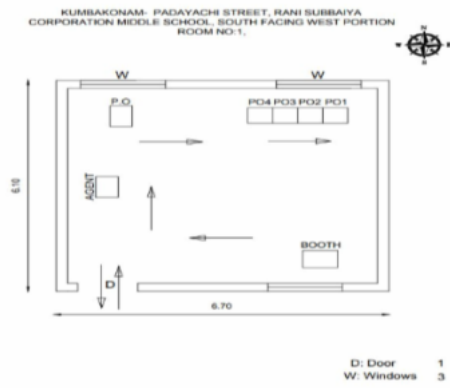

வாக்காளர் பதிவு அலுவலரின்  
கையொப்பம்

Nazri Naksha

Google Map View

Polling Station Building Front View

Polling Station Front View

Cad View

Key MAP View

|   |            |  |            |  |            |
|---|------------|--|------------|--|------------|
| 1<br>பெயர் : பந்தர்<br>தந்தையின் பெயர்: வெள்ளையன்<br>வீட்டு எண் : 10<br>வயது : 23 பாலினம் : ஆண்<br>Photo is available                                 | NFS2211811 | 2<br>பெயர் : செந்தில் -<br>தந்தையின் பெயர்: கோவிந்தராஜன் -<br>வீட்டு எண் : 18/192A<br>வயது : 40 பாலினம் : ஆண்<br>Photo is available                  | NFS0673087 | 3<br>பெயர் : மிருதுளா -<br>கணவர் பெயர்: ரமேஷ் -<br>வீட்டு எண் : 58<br>வயது : 38 பாலினம் : பெண்<br>Photo is available   | NFS0680413 |
| 4<br>பெயர் : பிரசாத்<br>தந்தையின் பெயர்: மாரப்பன்<br>வீட்டு எண் : 70/132<br>வயது : 41 பாலினம் : ஆண்<br>Photo is available                             | JMS2946283 | 5<br>பெயர் : செந்தில் குமார்<br>தந்தையின் பெயர்: கண்ணதாசன்<br>வீட்டு எண் : 81/52<br>வயது : 26 பாலினம் : ஆண்<br>Photo is available                    | NFS1467612 | 6<br>பெயர் : விஷ்ணுபிரியா -<br>தந்தையின் பெயர்: விஜயராகவன் -<br>வீட்டு எண் : 84/145<br>வயது : 29 பாலினம் : பெண்<br>Photo is available                        | YVR0853853 |
| 7<br>பெயர் : புஷ்ப நிவாஸ்<br>தந்தையின் பெயர்: சிவகுமார்<br>வீட்டு எண் : 100<br>வயது : 29 பாலினம் : ஆண்<br>Photo is available                          | NFS2341923 | 8<br>பெயர் : சதீஷ்குமார்<br>தந்தையின் பெயர்: சிவகுமார்<br>வீட்டு எண் : 104எச்<br>வயது : 27 பாலினம் : ஆண்<br>Photo is available                       | NFS2122604 | 9<br>பெயர் : சிவசிதம்பரம்<br>தந்தையின் பெயர்: சுப்ரமணியன்<br>வீட்டு எண் : 112<br>வயது : 65 பாலினம் : பெண்<br>Photo is available                              | NFS2211928 |
| 10<br>பெயர் : கனிமொழி<br>கணவர் பெயர்: சிவசிதம்பரம்<br>வீட்டு எண் : 112<br>வயது : 50 பாலினம் : பெண்<br>Photo is available                              | NFS2211936 | 11<br>பெயர் : சுதர்சன்<br>தந்தையின் பெயர்: சிவசிதம்பரம்<br>வீட்டு எண் : 112<br>வயது : 43 பாலினம் : ஆண்<br>Photo is available                         | NFS2211944 | 12<br>பெயர் : மங்களரஞ்சிதம்<br>கணவர் பெயர்: சுதர்சன்<br>வீட்டு எண் : 112<br>வயது : 39 பாலினம் : பெண்<br>Photo is available                                   | NFS2211910 |
| 13<br>பெயர் : பால சுப்ரமணியன்<br>தந்தையின் பெயர்: சிவ சிதம்பரம்<br>வீட்டு எண் : 112<br>வயது : 26 பாலினம் : ஆண்<br>Photo is available                  | NFS2341899 | 14<br>பெயர் : மாலினி<br>கணவர் பெயர்: பாலசுப்ரமணியன்<br>சிவாசிதம்பரம்<br>வீட்டு எண் : 112<br>வயது : 25 பாலினம் : பெண்<br>Photo is available           | NFS2442440 | 15<br>பெயர் : மரகதக் கண்ணன்<br>தந்தையின் பெயர்: சிவசிதம்பரம்<br>வீட்டு எண் : 112<br>வயது : 23 பாலினம் : ஆண்<br>Photo is available                            | NFS2211886 |
| 16<br>பெயர் : மல்லிகா வீரராகவன்<br>கணவர் பெயர்: வீரராகவன்<br>வீட்டு எண் : 112/150-பி3 முதல் தளம்<br>வயது : 69 பாலினம் : பெண்<br>Photo is available    | NFS2074177 | 17<br>பெயர் : வீரராகவன் நடராஜன்<br>தந்தையின் பெயர்: நடராஜன்<br>வீட்டு எண் : 112/150 -பி3 முதல் தளம்<br>வயது : 69 பாலினம் : ஆண்<br>Photo is available | NFS2074185 | 18<br>பெயர் : கார்த்திகேயன் வீரராகவன்<br>தந்தையின் பெயர்: வீரராகவன்<br>வீட்டு எண் : 112/150 -பி3 முதல் தளம்<br>வயது : 39 பாலினம் : ஆண்<br>Photo is available | NFS2074169 |
| 19<br>பெயர் : நளினி வீரராகவன்<br>தந்தையின் பெயர்: வீரராகவன்<br>வீட்டு எண் : 112/150 -பி3 முதல் தளம்<br>வயது : 37 பாலினம் : பெண்<br>Photo is available | NFS2074193 | 20<br>பெயர் : தினேஷ்பாபு -<br>தந்தையின் பெயர்: கண்ணன் -<br>வீட்டு எண் : 128<br>வயது : 37 பாலினம் : ஆண்<br>Photo is available                         | NFS0510966 | 21<br>பெயர் : துர்க்காதேவி -<br>தந்தையின் பெயர்: கண்ணன் -<br>வீட்டு எண் : 128<br>வயது : 35 பாலினம் : பெண்<br>Photo is available                              | NFS0510958 |
| 22<br>பெயர் : பிருந்தா -<br>கணவர் பெயர்: சீத்தாராமன் -<br>வீட்டு எண் : 129<br>வயது : 78 பாலினம் : பெண்<br>Photo is available                          | NFS1964345 | 23<br>பெயர் : சாரங்கராஜன் -<br>தந்தையின் பெயர்: சீத்தாராமன் -<br>வீட்டு எண் : 129<br>வயது : 56 பாலினம் : ஆண்<br>Photo is available                   | MZY5342225 | 24<br>பெயர் : ஜெயலட்சுமி -<br>கணவர் பெயர்: சாரங்கராஜன் -<br>வீட்டு எண் : 129<br>வயது : 49 பாலினம் : பெண்<br>Photo is available                               | MZY1743962 |
| 25<br>பெயர் : சுரேஷ் -<br>தந்தையின் பெயர்: ராஜசேகரன் -<br>வீட்டு எண் : 132<br>வயது : 48 பாலினம் : ஆண்<br>Photo is available                           | MZY5307194 | 26<br>பெயர் : ரமேஷ் -<br>தந்தையின் பெயர்: ராஜசேகரன் -<br>வீட்டு எண் : 132<br>வயது : 46 பாலினம் : ஆண்<br>Photo is available                           | MZY5307210 | 27<br>பெயர் : கல்பனா -<br>கணவர் பெயர்: சுரேஷ் -<br>வீட்டு எண் : 132<br>வயது : 41 பாலினம் : பெண்<br>Photo is available  | MZY5443155 |
| 28<br>பெயர் : தீபக்குமார் -<br>தந்தையின் பெயர்: கைலாஷ் சந்த் -<br>வீட்டு எண் : 135<br>வயது : 48 பாலினம் : ஆண்<br>Photo is available                   | NFS0265504 | 29<br>பெயர் : சோனியா -<br>கணவர் பெயர்: தீபக்குமார் -<br>வீட்டு எண் : 135<br>வயது : 43 பாலினம் : பெண்<br>Photo is available                           | NFS0265512 | 30<br>பெயர் : அவினாஷ் ப<br>தந்தையின் பெயர்: புகழேந்தி -<br>வீட்டு எண் : 135-1<br>வயது : 29 பாலினம் : ஆண்<br>Photo is available                               | NFS1251842 |