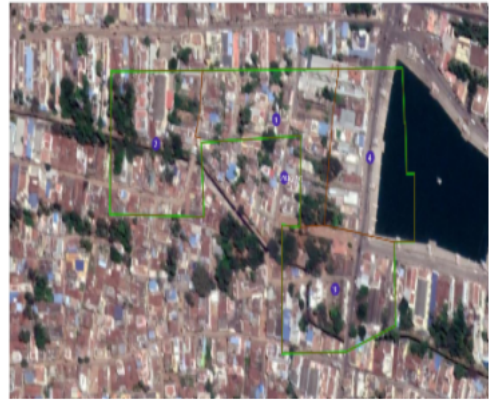

Google Map View