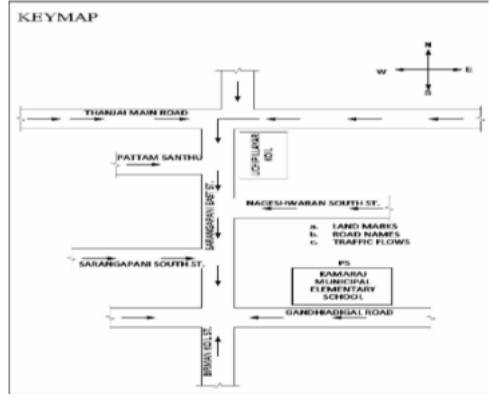

Key MAP View