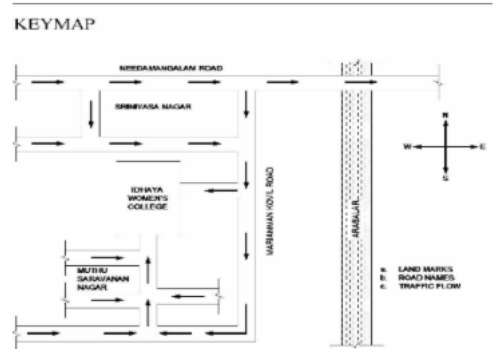

Key MAP View