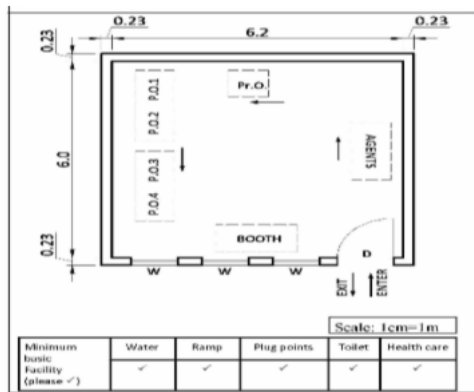

Google Map View

Polling Station Building Front View

Polling Station Front View

Cad View

Key MAP View

1 பெயர் : பழனிவேல் - தந்தையின் பெயர்: கருணாநிதி - வீட்டு எண் : 1 வயது : 72 பாலினம் : ஆண் Photo is available	NFS1978774	2 பெயர் : மணிமேகலை - கணவர் பெயர்: பழனிவேல் - வீட்டு எண் : 1 வயது : 70 பாலினம் : பெண் Photo is available	MZY1778778	3 பெயர் : பரிதா பேகம் கணவர் பெயர்: பாருக் வீட்டு எண் : 1 வயது : 67 பாலினம் : பெண் Photo is available	NFS2409399
4 பெயர் : குமார் - தந்தையின் பெயர்: துரைராஜன் - வீட்டு எண் : 1 வயது : 63 பாலினம் : ஆண் Photo is available	NFS0114108	5 பெயர் : உமாதேவி - கணவர் பெயர்: குமார் - வீட்டு எண் : 1 வயது : 57 பாலினம் : பெண் Photo is available	NFS0114090	6 பெயர் : லோகநாதன் - தந்தையின் பெயர்: கணபதி - வீட்டு எண் : 1 வயது : 53 பாலினம் : ஆண் Photo is available	NFS0419093
7 பெயர் : பாலமுருகன் - தந்தையின் பெயர்: பழனிவேலு - வீட்டு எண் : 1 வயது : 47 பாலினம் : ஆண் Photo is available	MZY1280965	8 பெயர் : ஹரிபிரசாத் - தந்தையின் பெயர்: குமார் - வீட்டு எண் : 1 வயது : 32 பாலினம் : ஆண் Photo is available	NFS0718783	9 பெயர் : கெளந்தமன் - தந்தையின் பெயர்: மோகனகண்ணன் வீட்டு எண் : 1 வயது : 31 பாலினம் : ஆண் Photo is available	NFS1137181
10 பெயர் : சுபிக் சஷயா தந்தையின் பெயர்: குமார் வீட்டு எண் : 1 வயது : 27 பாலினம் : பெண் Photo is available	NFS1440353	11 பெயர் : ராஜசேகரன் - தந்தையின் பெயர்: நாராயணசாமி - வீட்டு எண் : 1-972-2 வயது : 55 பாலினம் : ஆண் Photo is available	NFS1082700	12 பெயர் : செல்லபாண்டியன் - தந்தையின் பெயர்: அறிவழகன் - வீட்டு எண் : 1B வயது : 29 பாலினம் : ஆண் Photo is available	NFS1226505
13 பெயர் : தட்சிணாமூர்த்தி - தந்தையின் பெயர்: சிவானந்தசாமி - வீட்டு எண் : 2 வயது : 76 பாலினம் : ஆண் Photo is available	NFS0115477	14 பெயர் : மல்லிகா - கணவர் பெயர்: தட்சிணாமூர்த்தி - வீட்டு எண் : 2 வயது : 72 பாலினம் : பெண் Photo is available	NFS0115485	15 பெயர் : ராணி - கணவர் பெயர்: கணேஷ் - வீட்டு எண் : 2 வயது : 50 பாலினம் : பெண் Photo is available	NFS0115501
16 பெயர் : கணேசன் - தந்தையின் பெயர்: சதாசிவம் - வீட்டு எண் : 3 வயது : 66 பாலினம் : ஆண் Photo is available	MZY5374368	17 பெயர் : முத்துலெட்சுமி - கணவர் பெயர்: கணேசன் - வீட்டு எண் : 3 வயது : 59 பாலினம் : பெண் Photo is available	MZY1780626	18 பெயர் : நந்தகுமார் - தந்தையின் பெயர்: சுகுமார் - வீட்டு எண் : 3 வயது : 51 பாலினம் : ஆண் Photo is available	NFS0826214
19 பெயர் : சம்பூர்னகீதா - கணவர் பெயர்: நந்தகுமார் - வீட்டு எண் : 3 வயது : 47 பாலினம் : பெண் Photo is available	MZY2035525	20 பெயர் : ராஜசேகர் - தந்தையின் பெயர்: கணேசன் - வீட்டு எண் : 3 வயது : 40 பாலினம் : ஆண் Photo is available	MZY1781350	21 பெயர் : பாரதகண்ணன் - தந்தையின் பெயர்: ராஜேந்திரன் - வீட்டு எண் : 3 வயது : 33 பாலினம் : ஆண் Photo is available	NFS1004282
22 பெயர் : கௌஷிக் தந்தையின் பெயர்: நந்தகுமார் வீட்டு எண் : 3 வயது : 24 பாலினம் : ஆண் Photo is available	NFS2117794	23 பெயர் : அர்ச்சுனா தந்தையின் பெயர்: நந்தகுமார் வீட்டு எண் : 3 வயது : 22 பாலினம் : பெண் Photo is available	NFS2367761	24 பெயர் : பால்ராஜ் - தந்தையின் பெயர்: ராதாகிருஷ்ணன் - வீட்டு எண் : 5 வயது : 66 பாலினம் : ஆண் Photo is available	NFS1004019
25 பெயர் : இராஜ்மோகன் - தந்தையின் பெயர்: திருவேங்கடம் - வீட்டு எண் : 5-230 வயது : 69 பாலினம் : ஆண் Photo is available	NFS1137041	26 பெயர் : ராஜேஸ்வரி - கணவர் பெயர்: ராஜ்மோகன் - வீட்டு எண் : 5-230 வயது : 59 பாலினம் : பெண் Photo is available	NFS0684258	27 பெயர் : சுசீலா - கணவர் பெயர்: முத்துராமலிங்கம் - வீட்டு எண் : 6A வயது : 78 பாலினம் : பெண் Photo is available	MZY4540183
28 பெயர் : கவிதா - கணவர் பெயர்: சுவாமிநாதன் - வீட்டு எண் : 6R வயது : 52 பாலினம் : பெண் Photo is available	NFS0114520	29 பெயர் : குணசேகர் தந்தையின் பெயர்: ஷாம்நுகம் வீட்டு எண் : 7 வயது : 50 பாலினம் : ஆண் Photo is available	NFS2242121	30 பெயர் : வெம்பு கணவர் பெயர்: குணசேகர் ஷண்முகம் வீட்டு எண் : 7 வயது : 40 பாலினம் : பெண் Photo is available	NFS2242113