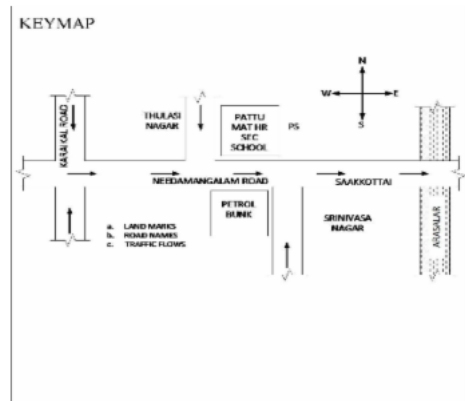

Key MAP View