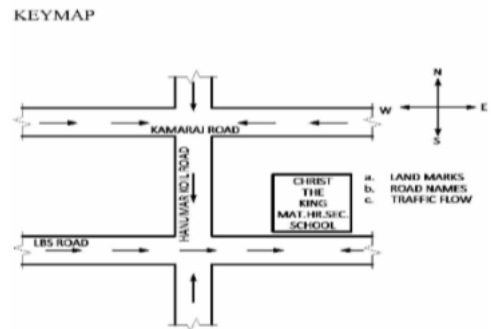

Key MAP View