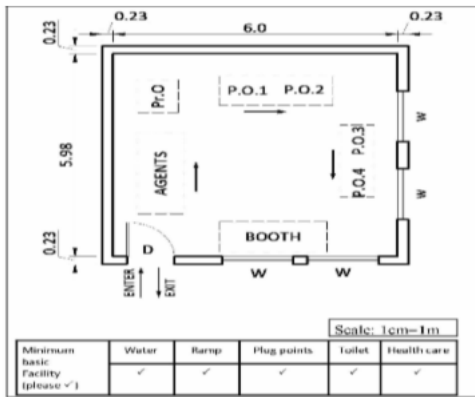

Google Map View

Polling Station Building Front View

Polling Station Front View

Cad View

Key MAP View

1 பெயர் : யுவராணி கணவர் பெயர்: பார்த்திபன் வீட்டு எண் : 00 வயது : 30 பாலினம் : பெண் Photo is available	NFS1425891	2 பெயர் : பரமசிவம் - தந்தையின் பெயர்: பொன்னுசாமி - வீட்டு எண் : 1 வயது : 46 பாலினம் : ஆண் Photo is available	NFS0929158	3 பெயர் : தனபால் - தந்தையின் பெயர்: காளிமுத்து - வீட்டு எண் : 2 வயது : 64 பாலினம் : ஆண் Photo is available	MZY1760297
4 பெயர் : புனிதவதி - கணவர் பெயர்: தனபால் - வீட்டு எண் : 2 வயது : 61 பாலினம் : பெண் Photo is available	MZY1760305	5 பெயர் : சுப்புலெட்சுமி - கணவர் பெயர்: தன்பால் - வீட்டு எண் : 2 வயது : 34 பாலினம் : பெண் Photo is available	NFS0459560	6 பெயர் : வேல்முருகன் - தந்தையின் பெயர்: ராமகிருஷ்ணன் - வீட்டு எண் : 3 வயது : 55 பாலினம் : ஆண் Photo is available	NFS2007318
7 பெயர் : புஸ்பம் - கணவர் பெயர்: வேல்முருகன் - வீட்டு எண் : 3 வயது : 50 பாலினம் : பெண் Photo is available	MZY1352285	8 பெயர் : நந்தினி தந்தையின் பெயர்: பெருமாள் வீட்டு எண் : 3/106 வயது : 26 பாலினம் : பெண் Photo is available	NFS1435239	9 பெயர் : கார்த்திக் - தந்தையின் பெயர்: ராஜரத்தினம் - வீட்டு எண் : 4 வயது : 33 பாலினம் : ஆண் Photo is available	NFS0715169
10 பெயர் : அஹமது தந்தையின் பெயர்: கமல்பாட்ஷா வீட்டு எண் : 4/31-ஏ வயது : 43 பாலினம் : ஆண் Photo is available	NFS2343739	11 பெயர் : பாலசுந்தரம் - தந்தையின் பெயர்: ரெத்தினசாமி - வீட்டு எண் : 5 வயது : 84 பாலினம் : ஆண் Photo is available	NFS2007326	12 பெயர் : கமலா - கணவர் பெயர்: பாலசுந்தரம் - வீட்டு எண் : 5 வயது : 74 பாலினம் : பெண் Photo is available	NFS2007334
13 பெயர் : ஜானகி - கணவர் பெயர்: கஜேந்திரன் - வீட்டு எண் : 5 வயது : 45 பாலினம் : பெண் Photo is available	NFS0929398	14 பெயர் : நவநிதிக்ஷேத்ரா தந்தையின் பெயர்: மணிமாறன் வீட்டு எண் : ஏ வயது : 26 பாலினம் : ஆண் Photo is available	NFS2116903	15 பெயர் : கிருஷ்ணகுமார் தந்தையின் பெயர்: மணிமாறன் மணிமாறன் வீட்டு எண் : 5 வயது : 23 பாலினம் : ஆண் Photo is available	NFS2357861
16 பெயர் : கார்த்திக் தந்தையின் பெயர்: புருஷோத்தமன் வீட்டு எண் : 5 வயது : 22 பாலினம் : பெண் Photo is available	NFS2390219	17 பெயர் : மீரா ஸ்ரீ தந்தையின் பெயர்: முத்துபிள்ளை முருகராஜன் வீட்டு எண் : 5ஏ/13 வயது : 25 பாலினம் : பெண் Photo is available	NFS1437433	18 பெயர் : சேதுராமன் - தந்தையின் பெயர்: ராமசாமி - வீட்டு எண் : 6 வயது : 62 பாலினம் : ஆண் Photo is available	NFS2007342
19 பெயர் : ராணி - தந்தையின் பெயர்: சேதுராமன் - வீட்டு எண் : 6 வயது : 60 பாலினம் : பெண் Photo is available	NFS2007359	20 பெயர் : சபியாபேகம் - கணவர் பெயர்: அபுபக்கர் - வீட்டு எண் : 7 வயது : 71 பாலினம் : பெண் Photo is available	NFS0420232	21 பெயர் : தனலெட்சுமி - கணவர் பெயர்: தமிழ்மணி - வீட்டு எண் : 7 வயது : 55 பாலினம் : பெண் Photo is available	NFS0514018
22 பெயர் : சரவணன் - தாயின் பெயர்: ஆண்டாள் - வீட்டு எண் : 7 வயது : 45 பாலினம் : ஆண் Photo is available	NFS0420240	23 பெயர் : தங்கப்பிரியா - கணவர் பெயர்: பிரபாகர் - வீட்டு எண் : 7 வயது : 41 பாலினம் : பெண் Photo is available	NFS0826248	24 பெயர் : பிரபாகர் தந்தையின் பெயர்: ராமலிங்கம் வீட்டு எண் : 7/4 வயது : 54 பாலினம் : ஆண் Photo is available	NFS2317774
25 பெயர் : ராம்குமார் தந்தையின் பெயர்: பிரபாகர் வீட்டு எண் : 7/4 வயது : 19 பாலினம் : ஆண் Photo is available	NFS2541324	26 பெயர் : பிரேமா - கணவர் பெயர்: மணி - வீட்டு எண் : 7/19 வயது : 64 பாலினம் : பெண் Photo is available	NFS0688028	27 பெயர் : முகமது சாதிக் - தந்தையின் பெயர்: மீரான்முகமது - வீட்டு எண் : 7A வயது : 29 பாலினம் : ஆண் Photo is available	NFS1083641
28 பெயர் : புகழேந்தியா தந்தையின் பெயர்: ராஜாராமன் வீட்டு எண் : 7ஏ வயது : 29 பாலினம் : பெண் Photo is available	NFS1454636	29 பெயர் : அப்துல்பரீத் தாயின் பெயர்: கதிஜாபேகம் வீட்டு எண் : 7A வயது : 19 பாலினம் : ஆண் Photo is available	NFS2474351	30 பெயர் : கௌசல்யா கணவர் பெயர்: மணிகண்டன் வீட்டு எண் : 7/எ வயது : 26 பாலினம் : பெண் Photo is available	NFS1477116