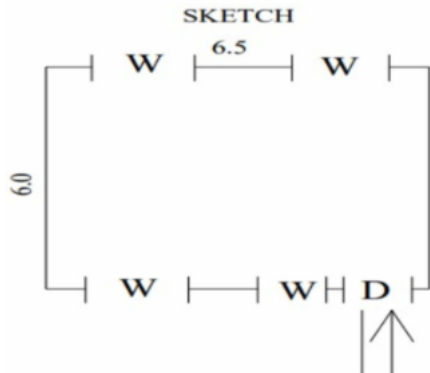

Google Map View

Polling Station Building Front View

Polling Station Front View

Cad View

Key MAP View

1 பெயர் : சண்முகவேலு - தந்தையின் பெயர்: குமாரசாமி - வீட்டு எண் : 1 வயது : 86 பாலினம் : ஆண் Photo is available	NFS2006138	2 பெயர் : பக்கிரிசாமி - தந்தையின் பெயர்: கோடிலிங்கம் - வீட்டு எண் : 1 வயது : 75 பாலினம் : ஆண் Photo is available	NFS0929307	3 பெயர் : சத்தியமூர்த்தி - தந்தையின் பெயர்: ராமசாமி - வீட்டு எண் : 1 வயது : 70 பாலினம் : ஆண் Photo is available	NFS1083633
4 பெயர் : கனிமொழி - கணவர் பெயர்: முருகானந்தம் - வீட்டு எண் : 1 வயது : 50 பாலினம் : பெண் Photo is available	NFS0513853	5 பெயர் : முஹம்மது தாரிக் - தந்தையின் பெயர்: அப்துல்ரஹ்மான் - வீட்டு எண் : 1 வயது : 37 பாலினம் : ஆண் Photo is available	NFS1018373	6 பெயர் : மணிகண்டன் - தந்தையின் பெயர்: பிச்சுமணி - வீட்டு எண் : 1 வயது : 31 பாலினம் : ஆண் Photo is available	NFS0928952
7 பெயர் : மணிகண்டன் - தாயின் பெயர்: ரெங்கநாயகி - வீட்டு எண் : 1a வயது : 29 பாலினம் : ஆண் Photo is available	NFS1083914	8 பெயர் : ராமநாதன் - தந்தையின் பெயர்: சடையப்பன் - வீட்டு எண் : 1a-1 வயது : 60 பாலினம் : ஆண் Photo is available	NFS0688150	9 பெயர் : சந்திசேகரன் - தந்தையின் பெயர்: சீனிவாசன் - வீட்டு எண் : 2 வயது : 70 பாலினம் : ஆண் Photo is available	MZY1136555
10 பெயர் : உமா - கணவர் பெயர்: சபாபதி - வீட்டு எண் : 2 வயது : 70 பாலினம் : பெண் Photo is available	MZY1552660	11 பெயர் : மல்லிகா - கணவர் பெயர்: சந்திசேகரன் - வீட்டு எண் : 2 வயது : 63 பாலினம் : பெண் Photo is available	MZY5347232	12 பெயர் : டெய்சிராணி - தந்தையின் பெயர்: நெடுமாறன் - வீட்டு எண் : 2 வயது : 37 பாலினம் : பெண் Photo is available	NFS0420505
13 பெயர் : ரஞ்சிதா - தந்தையின் பெயர்: இராமநாதன் - வீட்டு எண் : 2-12 வயது : 28 பாலினம் : பெண் Photo is available	NFS1197185	14 பெயர் : உத்திராபதி - தந்தையின் பெயர்: நாராயணசாமி - வீட்டு எண் : 2/27 வயது : 85 பாலினம் : ஆண் Photo is available	MZY4690517	15 பெயர் : பூங்காவனம் - இதரர் பெயர்: வேலாயுதம் - வீட்டு எண் : 3 வயது : 90 பாலினம் : பெண் Photo is available	MZY4695821
16 பெயர் : கொளஞ்சி - கணவர் பெயர்: மணி - வீட்டு எண் : 3 வயது : 66 பாலினம் : பெண் Photo is available	MZY1137207	17 பெயர் : மணி - தந்தையின் பெயர்: வேலாயுதம் - வீட்டு எண் : 3 வயது : 65 பாலினம் : ஆண் Photo is available	NFS2006153	18 பெயர் : தமிழரசி - கணவர் பெயர்: செல்வம் - வீட்டு எண் : 3 வயது : 59 பாலினம் : பெண் Photo is available	NFS2006161
19 பெயர் : பன்னீர்செல்வம் - தந்தையின் பெயர்: சின்னசாமி - வீட்டு எண் : 3 வயது : 55 பாலினம் : ஆண் Photo is available	NFS1005248	20 பெயர் : சித்ரா - கணவர் பெயர்: பன்னீர்செல்வம் - வீட்டு எண் : 3 வயது : 52 பாலினம் : பெண் Photo is available	NFS1005321	21 பெயர் : வசந்தி - தந்தையின் பெயர்: செல்வம் - வீட்டு எண் : 3 வயது : 37 பாலினம் : பெண் Photo is available	NFS0240630
22 பெயர் : மகாலட்சுமி - தந்தையின் பெயர்: பன்னீர்செல்வம் - வீட்டு எண் : 3 வயது : 32 பாலினம் : பெண் Photo is available	NFS1005271	23 பெயர் : கீர்த்திகா - தந்தையின் பெயர்: பன்னீர்செல்வம் - வீட்டு எண் : 3 வயது : 31 பாலினம் : பெண் Photo is available	NFS1005313	24 பெயர் : மணிகண்டன் தந்தையின் பெயர்: சிவக்குமார் வீட்டு எண் : 3 வயது : 25 பாலினம் : ஆண் Photo is available	NFS2164705
25 பெயர் : யுவராஜ் தந்தையின் பெயர்: சங்கர் வீட்டு எண் : 3 வயது : 21 பாலினம் : பெண் Photo is available	NFS2416436	26 பெயர் : குருவம்மாள் - கணவர் பெயர்: மகேந்திரன் - வீட்டு எண் : 3-2 வயது : 58 பாலினம் : பெண் Photo is available	MZY1760818	27 பெயர் : கண்ணன் - தந்தையின் பெயர்: குருசாமி - வீட்டு எண் : 3-2 வயது : 54 பாலினம் : ஆண் Photo is available	NFS2006179
28 பெயர் : செல்வம்மாள் - கணவர் பெயர்: கண்ணன் - வீட்டு எண் : 3-2 வயது : 50 பாலினம் : பெண் Photo is available	MZY5347240	29 பெயர் : விஜயா - கணவர் பெயர்: செயமணி - வீட்டு எண் : 3-3 வயது : 65 பாலினம் : பெண் Photo is available	NFS2006187	30 பெயர் : வேம்பரசி கலியமூர்த்தி தந்தையின் பெயர்: கலியமூர்த்தி வீட்டு எண் : 3/5 வயது : 29 பாலினம் : பெண் Photo is available	NFS2247369