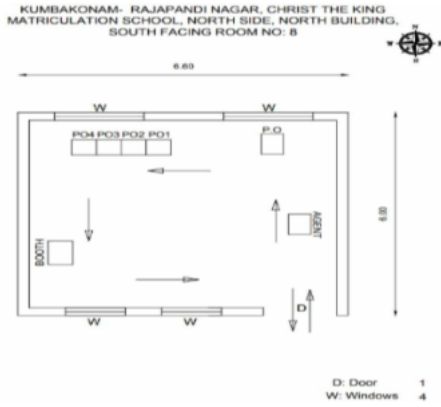

Google Map View

Polling Station Building Front View

Polling Station Front View

Cad View

Key MAP View

1 பெயர் : கோபிநாத் - தந்தையின் பெயர்: கோவிந்தசாமி - வீட்டு எண் : 1 வயது : 75 பாலினம் : ஆண்	NFS2010478 Photo is available	2 பெயர் : லக்ஷ்மி தந்தையின் பெயர்: கோபிநாத் வீட்டு எண் : 1 வயது : 69 பாலினம் : பெண்	NFS2279503 Photo is available	3 பெயர் : சுபாசினி - தந்தையின் பெயர்: கோபிநாத் - வீட்டு எண் : 1 வயது : 45 பாலினம் : பெண்	MZY1418136 Photo is available
4 பெயர் : தினேஷ் - தந்தையின் பெயர்: கோபிநாத் - வீட்டு எண் : 1 வயது : 38 பாலினம் : ஆண்	NFS0207829 Photo is available	5 பெயர் : கண்ணன் - தந்தையின் பெயர்: துரைசாமி - வீட்டு எண் : 4 வயது : 81 பாலினம் : ஆண்	NFS2010486 Photo is available	6 பெயர் : கிருஷ்ணவேணி - கணவர் பெயர்: கண்ணன் - வீட்டு எண் : 4 வயது : 71 பாலினம் : பெண்	NFS2010494 Photo is available
7 பெயர் : கிருஷ்ணமூர்த்தி - தந்தையின் பெயர்: தங்கவேல் - வீட்டு எண் : 4 வயது : 54 பாலினம் : ஆண்	NFS0307330 Photo is available	8 பெயர் : காளிமுத்து - தந்தையின் பெயர்: கண்ணன் - வீட்டு எண் : 4 வயது : 52 பாலினம் : ஆண்	MZY1132992 Photo is available	9 பெயர் : மாலதி - கணவர் பெயர்: கிருஷ்ணமூர்த்தி - வீட்டு எண் : 4 வயது : 48 பாலினம் : பெண்	NFS0307348 Photo is available
10 பெயர் : சிவகாமி - கணவர் பெயர்: காளிமுத்து - வீட்டு எண் : 4 வயது : 46 பாலினம் : பெண்	NFS0307322 Photo is available	11 பெயர் : வெங்கடேஷ் - தந்தையின் பெயர்: சீனிவாசன் - வீட்டு எண் : 4 வயது : 44 பாலினம் : ஆண்	NFS0307371 Photo is available	12 பெயர் : புவனேஸ்வரி கணவர் பெயர்: தியாகராஜன் வீட்டு எண் : 4, வயது : 39 பாலினம் : பெண்	NFS2441939 Photo is available
13 பெயர் : பாலாஜி தந்தையின் பெயர்: கிருஷ்ணமூர்த்தி வீட்டு எண் : 04 வயது : 28 பாலினம் : ஆண்	NFS2157121 Photo is available	14 பெயர் : சத்திய மூர்த்தி தந்தையின் பெயர்: கிருஷ்ணமூர்த்தி வீட்டு எண் : 4 வயது : 27 பாலினம் : ஆண்	NFS2157261 Photo is available	15 பெயர் : ஜீவ ரேகா தந்தையின் பெயர்: காளிமுத்து வீட்டு எண் : 4 வயது : 25 பாலினம் : பெண்	NFS2157287 Photo is available
16 பெயர் : அருண் பாலாஜி தந்தையின் பெயர்: காளிமுத்து வீட்டு எண் : 4 வயது : 24 பாலினம் : ஆண்	NFS2157295 Photo is available	17 பெயர் : சுருதிரேகா கா தந்தையின் பெயர்: காளிமுத்து வீட்டு எண் : 04 வயது : 22 பாலினம் : பெண்	NFS2343895 Photo is available	18 பெயர் : ராஜம்மாள் - கணவர் பெயர்: சீனிவாசன் - வீட்டு எண் : 4-5 வயது : 80 பாலினம் : பெண்	NFS2010502 Photo is available
19 பெயர் : உதய மூர்த்தி தந்தையின் பெயர்: கிருஷ்ண மூர்த்தி வீட்டு எண் : 4/5 வயது : 25 பாலினம் : ஆண்	NFS2073179 Photo is available	20 பெயர் : மாரியப்பன் தந்தையின் பெயர்: பாலசுப்ரமணியன் வீட்டு எண் : 5 வயது : 66 பாலினம் : ஆண்	NFS2073336 Photo is available	21 பெயர் : இந்திரா கணவர் பெயர்: மாரியப்பன் வீட்டு எண் : 5 வயது : 58 பாலினம் : பெண்	NFS2073195 Photo is available
22 பெயர் : சுரேஷ்குமார் - தந்தையின் பெயர்: கோவிந்தராஜ் - வீட்டு எண் : 5 வயது : 54 பாலினம் : ஆண்	NFS0307413 Photo is available	23 பெயர் : ராஜபூர் - கணவர் பெயர்: சினிவாசன் - வீட்டு எண் : 5 வயது : 49 பாலினம் : பெண்	MZY1132950 Photo is available	24 பெயர் : கீதா - கணவர் பெயர்: ஸ்ரீதர் - வீட்டு எண் : 5 வயது : 46 பாலினம் : பெண்	MZY2418721 Photo is available
25 பெயர் : விஜய்ஆனந்த் தந்தையின் பெயர்: மாரியப்பன் வீட்டு எண் : 5 வயது : 38 பாலினம் : ஆண்	NFS2073328 Photo is available	26 பெயர் : கரண் தந்தையின் பெயர்: ஸ்ரீதர் வீட்டு எண் : 5-6 வயது : 22 பாலினம் : ஆண்	NFS2279347 Photo is available	# 27 பெயர் : ஹரிணி தந்தையின் பெயர்: ஸ்ரீதர் வீட்டு எண் : 5/6 வயது : 20 பாலினம் : பெண்	NFS2442622 Photo is available
28 பெயர் : ஸ்ரீதர் தந்தையின் பெயர்: கோவிந்தராஜ் வீட்டு எண் : 5/பி வயது : 59 பாலினம் : ஆண்	NFS2397115 Photo is available	29 பெயர் : முரளி - தந்தையின் பெயர்: சாமிராஜ் - வீட்டு எண் : 6 வயது : 61 பாலினம் : ஆண்	NFS2010528 Photo is available	30 பெயர் : பாமா - கணவர் பெயர்: முரளி - வீட்டு எண் : 6 வயது : 51 பாலினம் : பெண்	MZY1766492 Photo is available