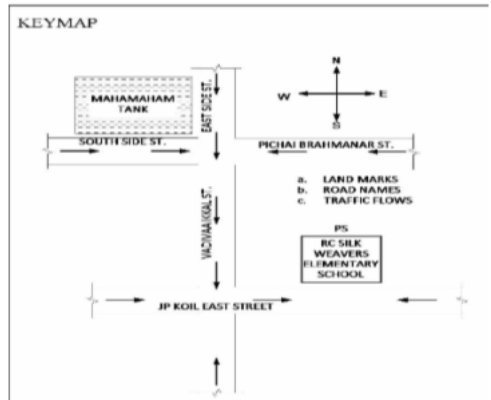

Key MAP View