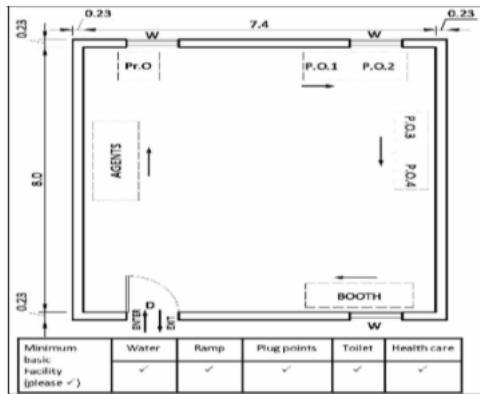

Google Map View

Polling Station Building Front View

Polling Station Front View

Cad View

Key MAP View

1 பெயர் : இந்திரா - கணவர் பெயர்: துளசிராமன் - வீட்டு எண் : 1 வயது : 76 பாலினம் : பெண் Photo is available	NFS2031037	2 பெயர் : முவி சீனிவாசன் தந்தையின் பெயர்: மு ரா விஜயன் வீட்டு எண் : 01 வயது : 35 பாலினம் : ஆண் Photo is available	NFS2466555	3 பெயர் : விஜயன் - தந்தையின் பெயர்: ரெங்காசாரி - வீட்டு எண் : 1-1 வயது : 68 பாலினம் : ஆண் Photo is available	NFS0268870
4 பெயர் : சமதி - கணவர் பெயர்: விஜயன் - வீட்டு எண் : 1-1 வயது : 56 பாலினம் : பெண் Photo is available	NFS0268953	5 பெயர் : விஜய் நாராயணன் தந்தையின் பெயர்: வாசு வீட்டு எண் : 1-2 வயது : 25 பாலினம் : ஆண் Photo is available	NFS2105344	6 பெயர் : ஷாகுல் ஹமீது முஹமத் பாருக் தந்தையின் பெயர்: முகமது பாருக் - வீட்டு எண் : 2 வயது : 39 பாலினம் : ஆண் Photo is available	NFS0514950
7 பெயர் : தஸ்னீம் பேகம் - கணவர் பெயர்: சாகுல் ஹமீது - வீட்டு எண் : 2 வயது : 30 பாலினம் : பெண் Photo is available	NFS0930933	8 பெயர் : ஐஸ்வர்யா எம் ஜி எம் ஜி தந்தையின் பெயர்: கணேஷ் எம் ஜே வீட்டு எண் : 2 வயது : 27 பாலினம் : பெண் Photo is available	NFS2190486	9 பெயர் : செளந்தரியா எம் ஜீ தந்தையின் பெயர்: கணேஷ் எம் ஜா வீட்டு எண் : 2 வயது : 24 பாலினம் : பெண் Photo is available	NFS2246056
10 பெயர் : முகமதுபாருக் - தந்தையின் பெயர்: அப்துல்மஜிது - வீட்டு எண் : 2-1 வயது : 74 பாலினம் : ஆண் Photo is available	MZY2412799	11 பெயர் : ஜெயினுலரபு - கணவர் பெயர்: முகமதுபாருக் - வீட்டு எண் : 2-1 வயது : 66 பாலினம் : பெண் Photo is available	MZY4699435	12 பெயர் : கணேஷ் மை ஜா மைசூர் ஜானகிராம் தந்தையின் பெயர்: ஜானகிராம் மை பா மை பா வீட்டு எண் : 3 வயது : 56 பாலினம் : ஆண் Photo is available	MZY1736180
13 பெயர் : லெட்சுமிபிரியா - கணவர் பெயர்: கணேஷ் - வீட்டு எண் : 3 வயது : 49 பாலினம் : பெண் Photo is available	NFS0119131	14 பெயர் : சபாஷினி தந்தையின் பெயர்: சேதுராமன் வீட்டு எண் : 3/20 வயது : 24 பாலினம் : பெண் Photo is available	NFS2280410	15 பெயர் : இந்திரா லெக்ஷ்மி எம் ஜே கணவர் பெயர்: ஜானகிராம் எம் பி வீட்டு எண் : 4 வயது : 78 பாலினம் : பெண் Photo is available	MZY1333459
16 பெயர் : ராகவன் - தந்தையின் பெயர்: சுந்தரராஜன் - வீட்டு எண் : 4 வயது : 77 பாலினம் : ஆண் Photo is available	NPZ1265610	17 பெயர் : மோகன் - தந்தையின் பெயர்: பத்ருசாமி - வீட்டு எண் : 4 வயது : 71 பாலினம் : ஆண் Photo is available	NFS1084953	18 பெயர் : பிருந்தா - கணவர் பெயர்: ராகவன் - வீட்டு எண் : 4 வயது : 67 பாலினம் : பெண் Photo is available	NPZ1131952
19 பெயர் : நிரமலா - கணவர் பெயர்: மோகன் - வீட்டு எண் : 4 வயது : 62 பாலினம் : பெண் Photo is available	NFS1084961	20 பெயர் : காயத்திரி டி.ஸ் ராகவன் கணவர் பெயர்: செந்தில் குமார் ஏர் வீட்டு எண் : 4 வயது : 48 பாலினம் : பெண் Photo is available	NFS2431559	21 பெயர் : கார்த்திக் - தந்தையின் பெயர்: மோகன் - வீட்டு எண் : 4 வயது : 40 பாலினம் : ஆண் Photo is available	NFS1085075
22 பெயர் : ரா.வெற்றிவேல் தந்தையின் பெயர்: ராஜ்மோகன் வீட்டு எண் : 4/85 வயது : 24 பாலினம் : ஆண் Photo is available	NFS2175495	23 பெயர் : அமர்பாபு - தந்தையின் பெயர்: பலராமன் - வீட்டு எண் : 5 வயது : 64 பாலினம் : ஆண் Photo is available	NFS2031045	24 பெயர் : பவானி - கணவர் பெயர்: அமர்பாபு - வீட்டு எண் : 5 வயது : 59 பாலினம் : பெண் Photo is available	NFS2031052
25 பெயர் : மோகன்ராம் தந்தையின் பெயர்: அரண்மனை ராமசாமி வீட்டு எண் : 5-9 வயது : 77 பாலினம் : ஆண் Photo is available	MZY1173640	26 பெயர் : மயதியா - கணவர் பெயர்: ஜக்கிரியா - வீட்டு எண் : 6 வயது : 77 பாலினம் : பெண் Photo is available	NFS1006469	27 பெயர் : ரபீக் - தந்தையின் பெயர்: ஜக்கிரியா - வீட்டு எண் : 6 வயது : 52 பாலினம் : ஆண் Photo is available	NFS0930982
28 பெயர் : பைரோஜ் பாணு - கணவர் பெயர்: ரபீக் - வீட்டு எண் : 6 வயது : 43 பாலினம் : பெண் Photo is available	NFS0930990	29 பெயர் : விஜய் ஆனந்த் - தந்தையின் பெயர்: ஜெயவிஜயன் - வீட்டு எண் : 6-84 வயது : 57 பாலினம் : ஆண் Photo is available	NFS1361989	30 பெயர் : ஜெயபுந் - கணவர் பெயர்: விஜய் ஆனந்த் - வீட்டு எண் : 6-84 வயது : 53 பாலினம் : பெண் Photo is available	NFS1361955