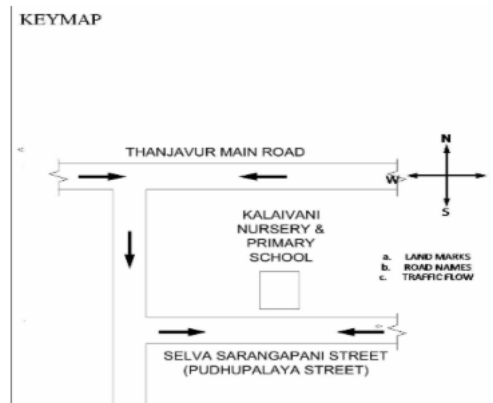

Key MAP View