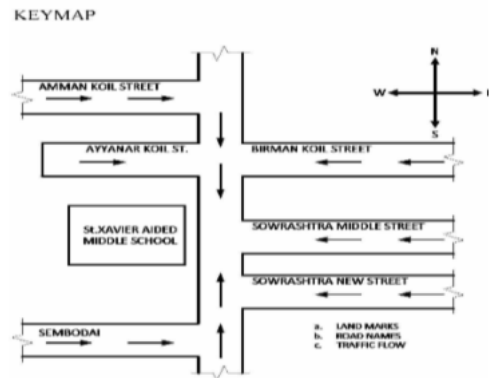

Key MAP View