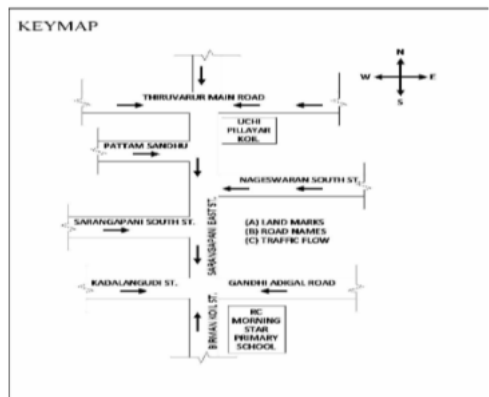

Key MAP View