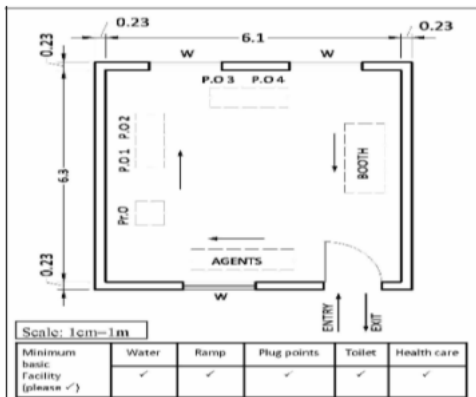

Google Map View

Polling Station Building Front View

Polling Station Front View

Cad View

Key MAP View

1 பெயர் : சிவசூரியகுமார் - தந்தையின் பெயர்: சிவராஜன் - வீட்டு எண் : 1 வயது : 71 பாலினம் : ஆண்	NFS2052561 Photo is available	2 பெயர் : சியாமளாசூரியகுமார் - கணவர் பெயர்: சிவசூரியகுமார் - வீட்டு எண் : 1 வயது : 61 பாலினம் : பெண்	NFS2052579 Photo is available	3 பெயர் : அண்ணபூர்ணா - தந்தையின் பெயர்: சூரியக்குமார் - வீட்டு எண் : 1 வயது : 41 பாலினம் : பெண்	MZY1700137 Photo is available
4 பெயர் : ஹரிஹரசுதன் - தந்தையின் பெயர்: சூரியகுமார் - வீட்டு எண் : 1 வயது : 37 பாலினம் : ஆண்	NFS0175398 Photo is available	5 பெயர் : அஸ்வினி தந்தையின் பெயர்: செல்வராஜ் வீட்டு எண் : 1 வயது : 33 பாலினம் : பெண்	SXG0462580 Photo is available	# 6 பெயர் : பிரியா சுரேஷ் கணவர் பெயர்: சுரேஷ் வீட்டு எண் : 2 வயது : 41 பாலினம் : பெண்	NFS0121558 Photo is available
7 பெயர் : பிரதீப் தந்தையின் பெயர்: ரிக்தப்சந்த் வீட்டு எண் : 2 வயது : 27 பாலினம் : ஆண்	NFS2191138 Photo is available	8 பெயர் : பிரமோத் தந்தையின் பெயர்: ரிக்தப்சந்த் வீட்டு எண் : 2 வயது : 27 பாலினம் : ஆண்	NFS2372415 Photo is available	9 பெயர் : பன்னீர்செல்வம் - தந்தையின் பெயர்: கணபதி - வீட்டு எண் : 3 வயது : 72 பாலினம் : ஆண்	MZY1123025 Photo is available
10 பெயர் : பானுமதி - கணவர் பெயர்: பன்னீர்செல்வம் - வீட்டு எண் : 3 வயது : 61 பாலினம் : பெண்	MZY1123660 Photo is available	11 பெயர் : தூர்காதேவி - தந்தையின் பெயர்: பன்னீர்செல்வம் - வீட்டு எண் : 3 வயது : 45 பாலினம் : பெண்	MZY5340575 Photo is available	12 பெயர் : அனில் எஸ் தோஷி - தந்தையின் பெயர்: சாந்திலால் - வீட்டு எண் : 3 வயது : 35 பாலினம் : ஆண்	NFS0715185 Photo is available
13 பெயர் : அல்பா - கணவர் பெயர்: ராஜேஷ்குமார் - வீட்டு எண் : 3-5 வயது : 45 பாலினம் : பெண்	NFS0175430 Photo is available	14 பெயர் : பாண்டே - தந்தையின் பெயர்: பாண்டே -- வீட்டு எண் : 4 வயது : 54 பாலினம் : ஆண்	NFS0423038 Photo is available	15 பெயர் : லலிதாபாண்டே - கணவர் பெயர்: பாண்டே - வீட்டு எண் : 4 வயது : 50 பாலினம் : பெண்	NFS0423046 Photo is available
16 பெயர் : விஜய்சந்தர் தந்தையின் பெயர்: அருணாச்சலம் - வீட்டு எண் : 4 வயது : 49 பாலினம் : ஆண்	MZY1698844 Photo is available	17 பெயர் : புவனேஸ்வரி - கணவர் பெயர்: விஜயசங்கர் - வீட்டு எண் : 4 வயது : 48 பாலினம் : பெண்	MZY2405603 Photo is available	18 பெயர் : ஆகாஷ் அகர்வால் - தந்தையின் பெயர்: அருண்குமார் - வீட்டு எண் : 4 வயது : 32 பாலினம் : ஆண்	NFS0933077 Photo is available
19 பெயர் : விகாஸ் அகர்வால் தந்தையின் பெயர்: அருண்குமார் வீட்டு எண் : 4 வயது : 29 பாலினம் : ஆண்	NFS2185270 Photo is available	20 பெயர் : அசோக் தாயின் பெயர்: ராணி ராணி வீட்டு எண் : 04 வயது : 26 பாலினம் : ஆண்	NFS2288116 Photo is available	21 பெயர் : மகேஷ் தந்தையின் பெயர்: விஜய்சந்தர் வீட்டு எண் : 4 வயது : 20 பாலினம் : ஆண்	NFS2389229 Photo is available
22 பெயர் : மோகன்லால் - தந்தையின் பெயர்: நத்மல் - வீட்டு எண் : 5 வயது : 72 பாலினம் : ஆண்	NFS2052595 Photo is available	23 பெயர் : சாந்திலால் - தந்தையின் பெயர்: நத்மல்ஜி - வீட்டு எண் : 5 வயது : 68 பாலினம் : ஆண்	NFS1335587 Photo is available	24 பெயர் : விமலா - கணவர் பெயர்: சாந்திலால் - வீட்டு எண் : 5 வயது : 66 பாலினம் : பெண்	NFS1335579 Photo is available
25 பெயர் : சாந்தி - கணவர் பெயர்: மோகன்லால் - வீட்டு எண் : 5 வயது : 64 பாலினம் : பெண்	NFS2052603 Photo is available	26 பெயர் : சுரேஷ்குமார் - தந்தையின் பெயர்: நத்மல்ஜி - வீட்டு எண் : 5 வயது : 58 பாலினம் : ஆண்	MZY5302781 Photo is available	27 பெயர் : அஞ்சலா - கணவர் பெயர்: சுரேஷ்குமார் - வீட்டு எண் : 5 வயது : 55 பாலினம் : பெண்	MZY5302799 Photo is available
28 பெயர் : ராஜேஷ் - தந்தையின் பெயர்: மோகன்லால் - வீட்டு எண் : 5 வயது : 49 பாலினம் : ஆண்	MZY2416477 Photo is available	29 பெயர் : திலிப்தோஷி - தந்தையின் பெயர்: மோகன்லால் - வீட்டு எண் : 5 வயது : 41 பாலினம் : ஆண்	MZY2416568 Photo is available	30 பெயர் : தீபிகா - தந்தையின் பெயர்: சுரேஷ்குமார் - வீட்டு எண் : 5 வயது : 34 பாலினம் : பெண்	NFS0693465 Photo is available