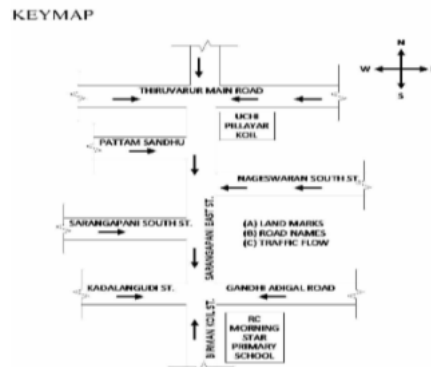

Key MAP View