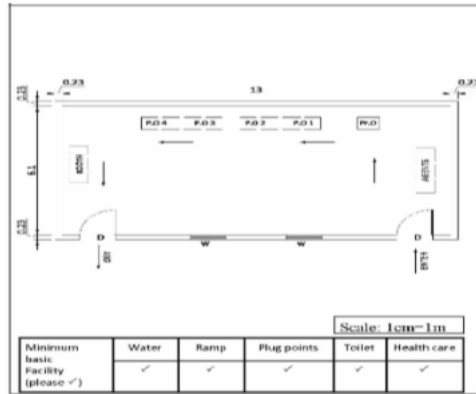

Google Map View

Polling Station Building Front View

Polling Station Front View

Cad View

Key MAP View

1 பெயர் : கேசவரால் - தந்தையின் பெயர்: கணேசன் - வீட்டு எண் : 1 வயது : 42 பாலினம் : ஆண் Photo is available	NFS0423517	2 பெயர் : சுப்புரால் - தந்தையின் பெயர்: கணேசன் - வீட்டு எண் : 1 வயது : 37 பாலினம் : ஆண் Photo is available	NFS0423657	3 பெயர் : வெங்கடேஷ் - தந்தையின் பெயர்: வேலன் - வீட்டு எண் : 1 வயது : 35 பாலினம் : ஆண் Photo is available	NFS0694984
4 பெயர் : சத்யா - தந்தையின் பெயர்: வேலன் - வீட்டு எண் : 1 வயது : 32 பாலினம் : பெண் Photo is available	NFS0694463	5 பெயர் : பானுமதி கணவர் பெயர்: கணேசன் வீட்டு எண் : 1ஏ வயது : 65 பாலினம் : பெண் Photo is available	NFS1374321	6 பெயர் : கார்த்திகேயன் - தந்தையின் பெயர்: கணேசன் - வீட்டு எண் : 2-1 வயது : 33 பாலினம் : ஆண் Photo is available	NFS0694737
7 பெயர் : கலையரசன் இதரர் பெயர்: தமிழரசி வீட்டு எண் : 2/4 வயது : 69 பாலினம் : ஆண் Photo is available	NFS2408003	8 பெயர் : சும்பதி கணவர் பெயர்: பாலாஜி வீட்டு எண் : 2 ஏ வயது : 42 பாலினம் : பெண் Photo is available	NFS2206241	9 பெயர் : சண்முகபிரியன் ஜெ தாயின் பெயர்: கஸ்தூரி ஜெ வீட்டு எண் : 2டி-1 வயது : 19 பாலினம் : ஆண் Photo is available	NFS2534451
10 பெயர் : பிரதீப்ராஜ் - தந்தையின் பெயர்: கணேசன் - வீட்டு எண் : 2-D1 வயது : 31 பாலினம் : ஆண் Photo is available	NFS1139963	11 பெயர் : தீபிகா கா தாயின் பெயர்: பானுமதி கா வீட்டு எண் : 2டி-2 வயது : 19 பாலினம் : பெண் Photo is available	NFS2534501	12 பெயர் : பாலசுப்ரமணியன் - தந்தையின் பெயர்: நடேசன் - வீட்டு எண் : 3 வயது : 61 பாலினம் : ஆண் Photo is available	NFS0694547
13 பெயர் : நடராஜன் - தந்தையின் பெயர்: பாலசுப்ரமணியன் - வீட்டு எண் : 3 வயது : 33 பாலினம் : ஆண் Photo is available	NFS0695403	14 பெயர் : மகேஸ்வரி - தந்தையின் பெயர்: மினாட்சி சுந்தரம் - வீட்டு எண் : 3, SOMASUNDARAM COMPLEX வயது : 32 பாலினம் : பெண் Photo is available	NFS1036235	15 பெயர் : சியாமளா - கணவர் பெயர்: கன்னையன் - வீட்டு எண் : 4 வயது : 70 பாலினம் : பெண் Photo is available	NFS1007855
16 பெயர் : வசந்தா - கணவர் பெயர்: ராமதாஸ் - வீட்டு எண் : 4 வயது : 65 பாலினம் : பெண் Photo is available	NFS0423202	17 பெயர் : மல்லிகா - கணவர் பெயர்: பாலசுப்பிரமணியன் - வீட்டு எண் : 4 வயது : 65 பாலினம் : பெண் Photo is available	NFS1139922	18 பெயர் : வாசுதேவன் - தந்தையின் பெயர்: சிதம்பரம் பிள்ளை - வீட்டு எண் : 4 வயது : 65 பாலினம் : ஆண் Photo is available	NFS1007822
19 பெயர் : வேலாயுதம் - தந்தையின் பெயர்: அருணாச்சலம் - வீட்டு எண் : 4 வயது : 60 பாலினம் : ஆண் Photo is available	NFS1139864	20 பெயர் : முனியசாமி - தந்தையின் பெயர்: ராமசாமி - வீட்டு எண் : 4 வயது : 60 பாலினம் : ஆண் Photo is available	NFS0694190	21 பெயர் : முருகானந்தம் - தந்தையின் பெயர்: சுவாமிநாதன் - வீட்டு எண் : 4 வயது : 59 பாலினம் : ஆண் Photo is available	MZY5322136
22 பெயர் : மலர்கொடி - கணவர் பெயர்: கிருஷ்ண மூர்த்தி - வீட்டு எண் : 4 வயது : 56 பாலினம் : பெண் Photo is available	NFS0309658	23 பெயர் : அமுதா - கணவர் பெயர்: வாசு - வீட்டு எண் : 4 வயது : 56 பாலினம் : பெண் Photo is available	NFS1007830	24 பெயர் : மனோன்மணி - கணவர் பெயர்: முருகானந்தம் - வீட்டு எண் : 4 வயது : 54 பாலினம் : பெண் Photo is available	MZY5322144
25 பெயர் : தாயார் - கணவர் பெயர்: சேகர் - வீட்டு எண் : 4 வயது : 53 பாலினம் : பெண் Photo is available	MZY5421086	26 பெயர் : லெட்சுமி - கணவர் பெயர்: வேலாயுதம் - வீட்டு எண் : 4 வயது : 53 பாலினம் : பெண் Photo is available	NFS0122242	27 பெயர் : மகாலெட்சுமி - கணவர் பெயர்: முனியசாமி - வீட்டு எண் : 4 வயது : 51 பாலினம் : பெண் Photo is available	NFS0694711
28 பெயர் : மதினாபேகம் - கணவர் பெயர்: யூசுப் - வீட்டு எண் : 4 வயது : 49 பாலினம் : பெண் Photo is available	NFS1086347	29 பெயர் : லதா - கணவர் பெயர்: மூர்த்தி - வீட்டு எண் : 4 வயது : 48 பாலினம் : பெண் Photo is available	NFS0122176	30 பெயர் : ரஞ்சிதம் - கணவர் பெயர்: சக்திவேல் - வீட்டு எண் : 4 வயது : 47 பாலினம் : பெண் Photo is available	NFS1140052