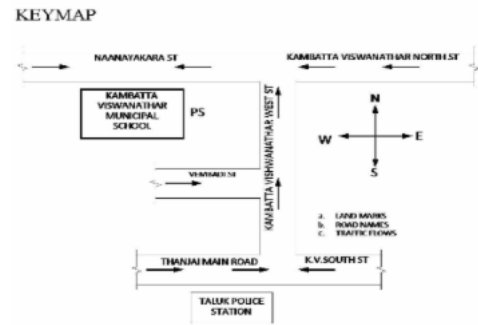

Google Map View

Polling Station Building Front View

Polling Station Front View

Cad View

Key MAP View

1 பெயர் : கேசவரால் - தந்தையின் பெயர்: கணேசன் - வீட்டு எண் : 1 வயது : 42 பாலினம் : ஆண் Photo is available	NFS0423517	2 பெயர் : சுப்புரால் - தந்தையின் பெயர்: கணேசன் - வீட்டு எண் : 1 வயது : 37 பாலினம் : ஆண் Photo is available	NFS0423657	3 பெயர் : வெங்கடேஷ் - தந்தையின் பெயர்: வேலன் - வீட்டு எண் : 1 வயது : 35 பாலினம் : ஆண் Photo is available	NFS0694984
4 பெயர் : சத்யா - தந்தையின் பெயர்: வேலன் - வீட்டு எண் : 1 வயது : 32 பாலினம் : பெண் Photo is available	NFS0694463	5 பெயர் : பானுமதி கணவர் பெயர்: கணேசன் வீட்டு எண் : 1ஏ வயது : 65 பாலினம் : பெண் Photo is available	NFS1374321	6 பெயர் : கார்த்திகேயன் - தந்தையின் பெயர்: கணேசன் - வீட்டு எண் : 2-1 வயது : 33 பாலினம் : ஆண் Photo is available	NFS0694737
7 பெயர் : கலையரசன் இதரர் பெயர்: தமிழரசி வீட்டு எண் : 2/4 வயது : 69 பாலினம் : ஆண் Photo is available	NFS2408003	8 பெயர் : சும்பதி கணவர் பெயர்: பாலாஜி வீட்டு எண் : 2 ஏ வயது : 42 பாலினம் : பெண் Photo is available	NFS2206241	9 பெயர் : சண்முகபிரியன் ஜெ தாயின் பெயர்: கஸ்தூரி ஜெ வீட்டு எண் : 2டி-1 வயது : 19 பாலினம் : ஆண் Photo is available	NFS2534451
10 பெயர் : பிரதீப்ராஜ் - தந்தையின் பெயர்: கணேசன் - வீட்டு எண் : 2-D1 வயது : 31 பாலினம் : ஆண் Photo is available	NFS1139963	11 பெயர் : தீபிகா கா தாயின் பெயர்: பானுமதி கா வீட்டு எண் : 2டி-2 வயது : 19 பாலினம் : பெண் Photo is available	NFS2534501	12 பெயர் : பாலசுப்ரமணியன் - தந்தையின் பெயர்: நடேசன் - வீட்டு எண் : 3 வயது : 61 பாலினம் : ஆண் Photo is available	NFS0694547
13 பெயர் : நடராஜன் - தந்தையின் பெயர்: பாலசுப்ரமணியன் - வீட்டு எண் : 3 வயது : 33 பாலினம் : ஆண் Photo is available	NFS0695403	14 பெயர் : மகேஸ்வரி - தந்தையின் பெயர்: மினாட்சி சுந்தரம் - வீட்டு எண் : 3, SOMASUNDARAM COMPLEX வயது : 32 பாலினம் : பெண் Photo is available	NFS1036235	15 பெயர் : சியாமளா - கணவர் பெயர்: கன்னையன் - வீட்டு எண் : 4 வயது : 70 பாலினம் : பெண் Photo is available	NFS1007855
16 பெயர் : வசந்தா - கணவர் பெயர்: ராமதாஸ் - வீட்டு எண் : 4 வயது : 65 பாலினம் : பெண் Photo is available	NFS0423202	17 பெயர் : மல்லிகா - கணவர் பெயர்: பாலசுப்பிரமணியன் - வீட்டு எண் : 4 வயது : 65 பாலினம் : பெண் Photo is available	NFS1139922	18 பெயர் : வாசுதேவன் - தந்தையின் பெயர்: சிதம்பரம் பிள்ளை - வீட்டு எண் : 4 வயது : 65 பாலினம் : ஆண் Photo is available	NFS1007822
19 பெயர் : வேலாயுதம் - தந்தையின் பெயர்: அருணாச்சலம் - வீட்டு எண் : 4 வயது : 60 பாலினம் : ஆண் Photo is available	NFS1139864	20 பெயர் : முனியசாமி - தந்தையின் பெயர்: ராமசாமி - வீட்டு எண் : 4 வயது : 60 பாலினம் : ஆண் Photo is available	NFS0694190	21 பெயர் : முருகானந்தம் - தந்தையின் பெயர்: சுவாமிநாதன் - வீட்டு எண் : 4 வயது : 59 பாலினம் : ஆண் Photo is available	MZY5322136
22 பெயர் : மலர்கொடி - கணவர் பெயர்: கிருஷ்ண மூர்த்தி - வீட்டு எண் : 4 வயது : 56 பாலினம் : பெண் Photo is available	NFS0309658	23 பெயர் : அமுதா - கணவர் பெயர்: வாசு - வீட்டு எண் : 4 வயது : 56 பாலினம் : பெண் Photo is available	NFS1007830	24 பெயர் : மனோன்மணி - கணவர் பெயர்: முருகானந்தம் - வீட்டு எண் : 4 வயது : 54 பாலினம் : பெண் Photo is available	MZY5322144
25 பெயர் : தாயார் - கணவர் பெயர்: சேகர் - வீட்டு எண் : 4 வயது : 53 பாலினம் : பெண் Photo is available	MZY5421086	26 பெயர் : லெட்சுமி - கணவர் பெயர்: வேலாயுதம் - வீட்டு எண் : 4 வயது : 53 பாலினம் : பெண் Photo is available	NFS0122242	27 பெயர் : மகாலெட்சுமி - கணவர் பெயர்: முனியசாமி - வீட்டு எண் : 4 வயது : 51 பாலினம் : பெண் Photo is available	NFS0694711
28 பெயர் : மதினாபேகம் - கணவர் பெயர்: யூசுப் - வீட்டு எண் : 4 வயது : 49 பாலினம் : பெண் Photo is available	NFS1086347	29 பெயர் : லதா - கணவர் பெயர்: மூர்த்தி - வீட்டு எண் : 4 வயது : 48 பாலினம் : பெண் Photo is available	NFS0122176	30 பெயர் : ரஞ்சிதம் - கணவர் பெயர்: சக்திவேல் - வீட்டு எண் : 4 வயது : 47 பாலினம் : பெண் Photo is available	NFS1140052