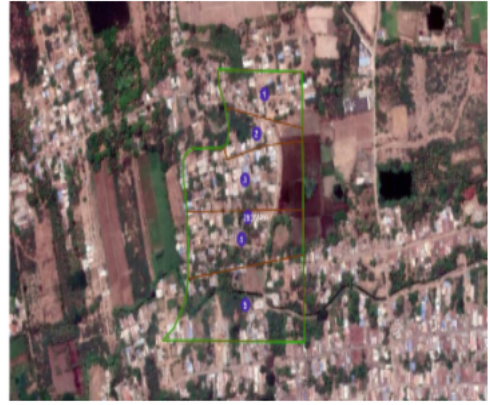

Google Map View