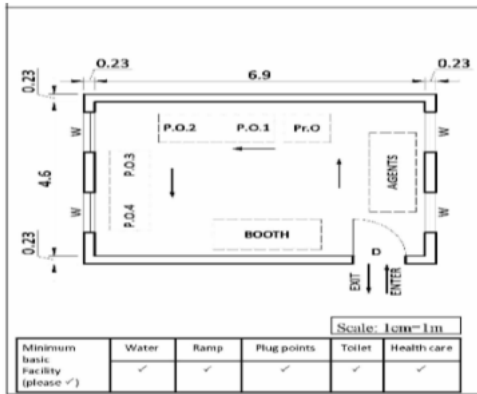

Google Map View

Polling Station Building Front View

Polling Station Front View

Cad View

Key MAP View

1	NFS1914639	பெயர் : செல்வராஜ் - தந்தையின் பெயர்: நரசிம்மன் - வீட்டு எண் : 21 வயது : 69 பாலினம் : ஆண்	Photo is available	2	NFS1914647	பெயர் : சாந்தி - கணவர் பெயர்: செல்வராஜ் - வீட்டு எண் : 21 வயது : 65 பாலினம் : பெண்	Photo is available	3	NFS1914654	பெயர் : கல்கி - தந்தையின் பெயர்: கோபாலன் - வீட்டு எண் : 21 வயது : 57 பாலினம் : ஆண்	Photo is available
4	NFS0329227	பெயர் : மஞ்சளா - கணவர் பெயர்: ரமேஷ் - வீட்டு எண் : 21 வயது : 50 பாலினம் : பெண்	Photo is available	5	MZY1608728	பெயர் : ஆனிதா - கணவர் பெயர்: கல்கி - வீட்டு எண் : 21 வயது : 47 பாலினம் : பெண்	Photo is available	6	MZY1607266	பெயர் : சுதாகர் - தந்தையின் பெயர்: செல்வராஜ் - வீட்டு எண் : 21 வயது : 46 பாலினம் : ஆண்	Photo is available
7	NFS0935106	பெயர் : உமா மகேஸ்வரி - கணவர் பெயர்: சுதாகர் - வீட்டு எண் : 21 வயது : 43 பாலினம் : பெண்	Photo is available	8	NFS1113778	பெயர் : பிரியா - தந்தையின் பெயர்: ரமேஷ் - வீட்டு எண் : 21 வயது : 33 பாலினம் : பெண்	Photo is available	9	NFS1491612	பெயர் : சிவகுமார் தந்தையின் பெயர்: நவநித்தம் வீட்டு எண் : 21/25 வயது : 46 பாலினம் : ஆண்	Photo is available
10	MZY5374574	பெயர் : கிருஷ்ணகுமார் - தந்தையின் பெயர்: சுதர்சனன் - வீட்டு எண் : 23 வயது : 52 பாலினம் : ஆண்	Photo is available	11	MZY1608082	பெயர் : சாய்சிதா - கணவர் பெயர்: ராஜகுமார் - வீட்டு எண் : 23 வயது : 43 பாலினம் : பெண்	Photo is available	12	NFS0209684	பெயர் : விக்னேஷ் - தந்தையின் பெயர்: சாந்தகுமார் - வீட்டு எண் : 23 வயது : 35 பாலினம் : ஆண்	Photo is available
13	NFS0696211	பெயர் : ஹர்ஸ்குமார் - தந்தையின் பெயர்: சாந்தகுமார் - வீட்டு எண் : 23 வயது : 34 பாலினம் : ஆண்	Photo is available	14	NFS0696310	பெயர் : தாமோதரஹரி - தந்தையின் பெயர்: பாலசந்திரன் - வீட்டு எண் : 23 வயது : 32 பாலினம் : ஆண்	Photo is available	15	MZY5374590	பெயர் : சுகுமார் - தந்தையின் பெயர்: சுதர்சன் - வீட்டு எண் : 23-1 வயது : 73 பாலினம் : ஆண்	Photo is available
16	MZY5374608	பெயர் : ராஜகுமாரி - கணவர் பெயர்: சுகுமார் - வீட்டு எண் : 23-1 வயது : 70 பாலினம் : பெண்	Photo is available	17	MZY5374616	பெயர் : ஜெயகுமார் - தந்தையின் பெயர்: சுதர்சனன் - வீட்டு எண் : 23-2 வயது : 64 பாலினம் : ஆண்	Photo is available	18	MZY1608108	பெயர் : விஜயலெட்சுமி - கணவர் பெயர்: ஜெயக்குமார் - வீட்டு எண் : 23-2 வயது : 58 பாலினம் : பெண்	Photo is available
19	NFS2072692	பெயர் : கி.விஜயலெட்சுமி கணவர் பெயர்: சு.கிருஷ்ணகுமார் வீட்டு எண் : 23/62ஏ வயது : 40 பாலினம் : பெண்	Photo is available	20	NFS2114742	பெயர் : கவிதா கணவர் பெயர்: விக்னேஷ் வீட்டு எண் : 23/62ஏ வயது : 30 பாலினம் : பெண்	Photo is available	21	NFS2072817	பெயர் : புவனேஸ்ருமார் தந்தையின் பெயர்: ஜெயகுமார் வீட்டு எண் : 23/62ஏ வயது : 24 பாலினம் : ஆண்	Photo is available
22	NFS1430982	பெயர் : குருகிருஷ்ணன் தந்தையின் பெயர்: சிவசங்கரன் வீட்டு எண் : 23.ஏ வயது : 30 பாலினம் : ஆண்	Photo is available	23	MZY4540555	பெயர் : ராஜலெட்சுமி - கணவர் பெயர்: ராஜீவ் - வீட்டு எண் : 25 வயது : 76 பாலினம் : பெண்	Photo is available	24	MZY4625521	பெயர் : சங்கரி - கணவர் பெயர்: ரெங்கையன் - வீட்டு எண் : 25 வயது : 69 பாலினம் : பெண்	Photo is available
25	MZY5374624	பெயர் : சித்திவினாயகம் - தந்தையின் பெயர்: ரெங்கையன் - வீட்டு எண் : 25 வயது : 51 பாலினம் : ஆண்	Photo is available	26	NFS0935098	பெயர் : மஞ்சளா - கணவர் பெயர்: சண்முகசுந்தரம் - வீட்டு எண் : 25 வயது : 46 பாலினம் : பெண்	Photo is available	27	NFS2290286	பெயர் : லாவண்யா கணவர் பெயர்: சந்தோஷ் வீட்டு எண் : 25/55 வயது : 27 பாலினம் : பெண்	Photo is available
28	MZY5374632	பெயர் : விஜயலெட்சுமி - கணவர் பெயர்: ராஜப்பா - வீட்டு எண் : 26 வயது : 68 பாலினம் : பெண்	Photo is available	29	MZY5374640	பெயர் : சாமிநாதன் - தந்தையின் பெயர்: ராஜப்பா - வீட்டு எண் : 26 வயது : 49 பாலினம் : ஆண்	Photo is available	30	MZY5421391	பெயர் : ரஞ்சித்குமார் - தந்தையின் பெயர்: நவநீதகிருஷ்ணன் - வீட்டு எண் : 26 வயது : 41 பாலினம் : ஆண்	Photo is available