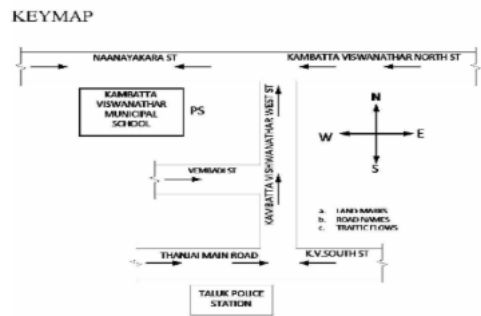

Google Map View

Polling Station Building Front View

Polling Station Front View

Cad View

Key MAP View

1	NFS1914639	பெயர் : செல்வராஜ் - தந்தையின் பெயர்: நரசிம்மன் - வீட்டு எண் : 21 வயது : 69 பாலினம் : ஆண்	Photo is available	2	NFS1914647	பெயர் : சாந்தி - கணவர் பெயர்: செல்வராஜ் - வீட்டு எண் : 21 வயது : 65 பாலினம் : பெண்	Photo is available	3	NFS1914654	பெயர் : கல்கி - தந்தையின் பெயர்: கோபாலன் - வீட்டு எண் : 21 வயது : 57 பாலினம் : ஆண்	Photo is available
4	NFS0329227	பெயர் : மஞ்சளா - கணவர் பெயர்: ரமேஷ் - வீட்டு எண் : 21 வயது : 50 பாலினம் : பெண்	Photo is available	5	MZY1608728	பெயர் : ஆனிதா - கணவர் பெயர்: கல்கி - வீட்டு எண் : 21 வயது : 47 பாலினம் : பெண்	Photo is available	6	MZY1607266	பெயர் : சுதாகர் - தந்தையின் பெயர்: செல்வராஜ் - வீட்டு எண் : 21 வயது : 46 பாலினம் : ஆண்	Photo is available
7	NFS0935106	பெயர் : உமா மகேஸ்வரி - கணவர் பெயர்: சுதாகர் - வீட்டு எண் : 21 வயது : 43 பாலினம் : பெண்	Photo is available	8	NFS1113778	பெயர் : பிரியா - தந்தையின் பெயர்: ரமேஷ் - வீட்டு எண் : 21 வயது : 33 பாலினம் : பெண்	Photo is available	9	NFS1491612	பெயர் : சிவகுமார் தந்தையின் பெயர்: நவநித்தம் வீட்டு எண் : 21/25 வயது : 46 பாலினம் : ஆண்	Photo is available
10	MZY5374574	பெயர் : கிருஷ்ணகுமார் - தந்தையின் பெயர்: சுதர்சனன் - வீட்டு எண் : 23 வயது : 52 பாலினம் : ஆண்	Photo is available	11	MZY1608082	பெயர் : சாய்சிதா - கணவர் பெயர்: ராஜகுமார் - வீட்டு எண் : 23 வயது : 43 பாலினம் : பெண்	Photo is available	12	NFS0209684	பெயர் : விக்னேஷ் - தந்தையின் பெயர்: சாந்தகுமார் - வீட்டு எண் : 23 வயது : 35 பாலினம் : ஆண்	Photo is available
13	NFS0696211	பெயர் : ஹர்ஸ்குமார் - தந்தையின் பெயர்: சாந்தகுமார் - வீட்டு எண் : 23 வயது : 34 பாலினம் : ஆண்	Photo is available	14	NFS0696310	பெயர் : தாமோதரஹரி - தந்தையின் பெயர்: பாலசந்திரன் - வீட்டு எண் : 23 வயது : 32 பாலினம் : ஆண்	Photo is available	15	MZY5374590	பெயர் : சுகுமார் - தந்தையின் பெயர்: சுதர்சன் - வீட்டு எண் : 23-1 வயது : 73 பாலினம் : ஆண்	Photo is available
16	MZY5374608	பெயர் : ராஜகுமாரி - கணவர் பெயர்: சுகுமார் - வீட்டு எண் : 23-1 வயது : 70 பாலினம் : பெண்	Photo is available	17	MZY5374616	பெயர் : ஜெயகுமார் - தந்தையின் பெயர்: சுதர்சனன் - வீட்டு எண் : 23-2 வயது : 64 பாலினம் : ஆண்	Photo is available	18	MZY1608108	பெயர் : விஜயலெட்சுமி - கணவர் பெயர்: ஜெயக்குமார் - வீட்டு எண் : 23-2 வயது : 58 பாலினம் : பெண்	Photo is available
19	NFS2072692	பெயர் : கி.விஜயலெட்சுமி கணவர் பெயர்: சு.கிருஷ்ணகுமார் வீட்டு எண் : 23/62ஏ வயது : 40 பாலினம் : பெண்	Photo is available	20	NFS2114742	பெயர் : கவிதா கணவர் பெயர்: விக்னேஷ் வீட்டு எண் : 23/62ஏ வயது : 30 பாலினம் : பெண்	Photo is available	21	NFS2072817	பெயர் : புவனேஸ்ருமார் தந்தையின் பெயர்: ஜெயகுமார் வீட்டு எண் : 23/62ஏ வயது : 24 பாலினம் : ஆண்	Photo is available
22	NFS1430982	பெயர் : குருகிருஷ்ணன் தந்தையின் பெயர்: சிவசங்கரன் வீட்டு எண் : 23.ஏ வயது : 30 பாலினம் : ஆண்	Photo is available	23	MZY4540555	பெயர் : ராஜலெட்சுமி - கணவர் பெயர்: ராஜீவ் - வீட்டு எண் : 25 வயது : 76 பாலினம் : பெண்	Photo is available	24	MZY4625521	பெயர் : சங்கரி - கணவர் பெயர்: ரெங்கையன் - வீட்டு எண் : 25 வயது : 69 பாலினம் : பெண்	Photo is available
25	MZY5374624	பெயர் : சித்திவினாயகம் - தந்தையின் பெயர்: ரெங்கையன் - வீட்டு எண் : 25 வயது : 51 பாலினம் : ஆண்	Photo is available	26	NFS0935098	பெயர் : மஞ்சளா - கணவர் பெயர்: சண்முகசுந்தரம் - வீட்டு எண் : 25 வயது : 46 பாலினம் : பெண்	Photo is available	27	NFS2290286	பெயர் : லாவண்யா கணவர் பெயர்: சந்தோஷ் வீட்டு எண் : 25/55 வயது : 27 பாலினம் : பெண்	Photo is available
28	MZY5374632	பெயர் : விஜயலெட்சுமி - கணவர் பெயர்: ராஜப்பா - வீட்டு எண் : 26 வயது : 68 பாலினம் : பெண்	Photo is available	29	MZY5374640	பெயர் : சாமிநாதன் - தந்தையின் பெயர்: ராஜப்பா - வீட்டு எண் : 26 வயது : 49 பாலினம் : ஆண்	Photo is available	30	MZY5421391	பெயர் : ரஞ்சித்குமார் - தந்தையின் பெயர்: நவநீதகிருஷ்ணன் - வீட்டு எண் : 26 வயது : 41 பாலினம் : ஆண்	Photo is available