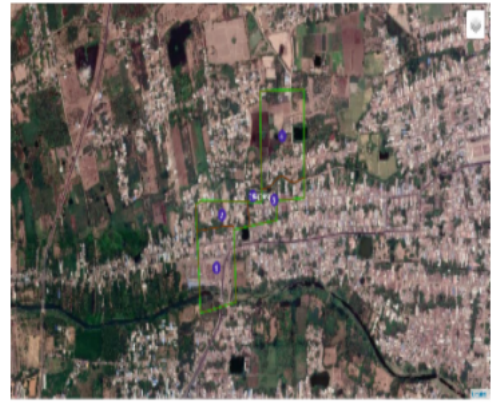

Google Map View