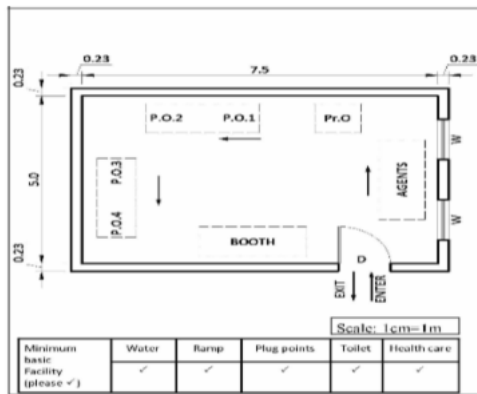

Google Map View

Polling Station Building Front View

Polling Station Road Front View

Cad View

Key MAP View

1 பெயர் : நடலம் - தந்தையின் பெயர்: மருதப்பன் - வீட்டு எண் : 28 வயது : 78 பாலினம் : ஆண் Photo is available	NFS1919497	2 பெயர் : ஜெயராமன் - தந்தையின் பெயர்: கருணாநிதி - வீட்டு எண் : 28 வயது : 64 பாலினம் : ஆண் Photo is available	MZY5360763	3 பெயர் : உமா - கணவர் பெயர்: ஜெயராமன் - வீட்டு எண் : 28 வயது : 55 பாலினம் : பெண் Photo is available	NFS1919505
4 பெயர் : சிவகுரு - தந்தையின் பெயர்: நடலம் - வீட்டு எண் : 28 வயது : 49 பாலினம் : ஆண் Photo is available	NFS1919513	5 பெயர் : துளசி - தந்தையின் பெயர்: ஜெயராமன் - வீட்டு எண் : 28 வயது : 30 பாலினம் : பெண் Photo is available	NFS1008804	6 பெயர் : செளந்தர்யா தந்தையின் பெயர்: ஜெயராமன் வீட்டு எண் : 28/50 வயது : 26 பாலினம் : பெண் Photo is available	NFS1484179
7 பெயர் : இஸ்வர்யா தந்தையின் பெயர்: ஜெயராமன் வீட்டு எண் : 28/50 வயது : 26 பாலினம் : பெண் Photo is available	NFS2477107	8 பெயர் : குணசீலன் தந்தையின் பெயர்: சிவநேசன் வீட்டு எண் : 28-51 வயது : 27 பாலினம் : ஆண் Photo is available	NFS1378330	9 பெயர் : ராமதாஸ் - தந்தையின் பெயர்: நாராயணசாமி - வீட்டு எண் : 29 வயது : 62 பாலினம் : ஆண் Photo is available	NFS1919521
10 பெயர் : சுப்ரமணியன் - தந்தையின் பெயர்: நாராயணசாமி - வீட்டு எண் : 29 வயது : 56 பாலினம் : ஆண் Photo is available	NFS1919539	11 பெயர் : லதா - கணவர் பெயர்: ராமதாஸ் - வீட்டு எண் : 29 வயது : 51 பாலினம் : பெண் Photo is available	MZY1113554	12 பெயர் : ராஜேஸ்வரி - கணவர் பெயர்: சுப்பிரமணியன் - வீட்டு எண் : 29 வயது : 50 பாலினம் : பெண் Photo is available	MZY1609841
13 பெயர் : பாலசுப்பிரமணியன் தந்தையின் பெயர்: ராமதாஸ் வீட்டு எண் : 29/15 வயது : 29 பாலினம் : ஆண் Photo is available	NFS1449644	14 பெயர் : கமல் ராஜ் தந்தையின் பெயர்: சுப்பிரமணியன் வீட்டு எண் : 29/15 வயது : 25 பாலினம் : ஆண் Photo is available	NFS2091320	15 பெயர் : விமல்ராஜ் தந்தையின் பெயர்: சுப்பிரமணியன் வீட்டு எண் : 29/15 வயது : 22 பாலினம் : ஆண் Photo is available	NFS2264182
16 பெயர் : காமராஜ் அ தந்தையின் பெயர்: அருணாச்சலம் வீட்டு எண் : 29ஏ வயது : 59 பாலினம் : ஆண் Photo is available	MZY111285	17 பெயர் : பத்ம பிரியா கணவர் பெயர்: காமராஜ் வீட்டு எண் : 29ஏ வயது : 55 பாலினம் : பெண் Photo is available	NFS2236701	18 பெயர் : வினோத் - தந்தையின் பெயர்: காமராஜ் - வீட்டு எண் : 29A வயது : 33 பாலினம் : ஆண் Photo is available	NFS0496232
19 பெயர் : மஞ்சு கணவர் பெயர்: அருண்ராஜ் வீட்டு எண் : 29ஏ வயது : 32 பாலினம் : பெண் Photo is available	NFS2264190	20 பெயர் : பரத் தந்தையின் பெயர்: சாரநாத் வீட்டு எண் : 29ஏ வயது : 24 பாலினம் : ஆண் Photo is available	NFS2204782	21 பெயர் : கவிதா கணவர் பெயர்: வெங்கடேசன் வீட்டு எண் : 29C வயது : 47 பாலினம் : பெண் Photo is available	NFS1388552
22 பெயர் : சரவணன் தந்தையின் பெயர்: வெங்கடேசன் வீட்டு எண் : 29C வயது : 29 பாலினம் : ஆண் Photo is available	NFS1388545	23 பெயர் : சுஷ்மிதா தந்தையின் பெயர்: வெங்கடேசன் வீட்டு எண் : 29/எஸ் வயது : 23 பாலினம் : பெண் Photo is available	NFS2345304	24 பெயர் : வெங்கடேசன் தந்தையின் பெயர்: கோவிந்தராசு வீட்டு எண் : 29 C பேட்டை வடக்கு தெரு வயது : 51 பாலினம் : ஆண் Photo is available	NFS1387331
25 பெயர் : ரெத்தினசபாபதி - தந்தையின் பெயர்: முத்தையன் - வீட்டு எண் : 30 வயது : 60 பாலினம் : ஆண் Photo is available	NFS1920602	26 பெயர் : தனபால் - தந்தையின் பெயர்: முத்தையன் - வீட்டு எண் : 30 வயது : 58 பாலினம் : ஆண் Photo is available	NFS1920610	27 பெயர் : உமாமகேஷ்வரி - கணவர் பெயர்: ரெத்தினசபாபதி - வீட்டு எண் : 30 வயது : 50 பாலினம் : பெண் Photo is available	MZY1609403
28 பெயர் : மஞ்சுளா - கணவர் பெயர்: தனபால் - வீட்டு எண் : 30 வயது : 48 பாலினம் : பெண் Photo is available	MZY1113588	29 பெயர் : கணேஷ் தந்தையின் பெயர்: ரத்தினசபாபதி வீட்டு எண் : 30/49 வயது : 27 பாலினம் : ஆண் Photo is available	NFS1477991	30 பெயர் : சுவாமிநாதன் தந்தையின் பெயர்: ரெத்தினசபாபதி வீட்டு எண் : 30/49 வயது : 25 பாலினம் : ஆண் Photo is available	NFS2204808