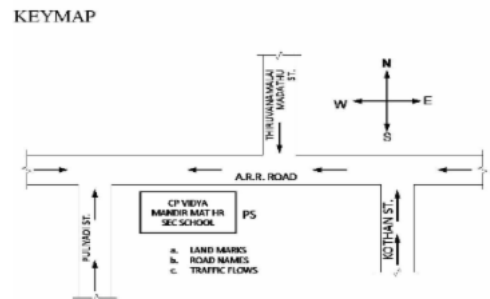

Key MAP View