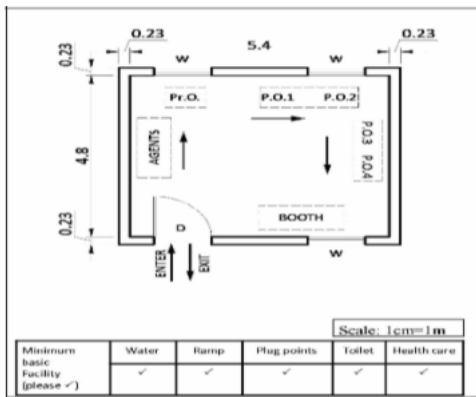

Google Map View

Polling Station Building Front View

Polling Station Front View

Cad View

Key MAP View

1 பெயர் : அப்துல்காதர் - தந்தையின் பெயர்: மீரான்சாஹீப் - வீட்டு எண் : 9 வயது : 78 பாலினம் : ஆண் Photo is available	MZY4645990	2 பெயர் : அசஷ்யா தந்தையின் பெயர்: கோபி வீட்டு எண் : 12/20 வயது : 27 பாலினம் : பெண் Photo is available	NFS1445667	3 பெயர் : பர்வின் பேகம் - கணவர் பெயர்: அன்வர்தீன் - வீட்டு எண் : 18 வயது : 42 பாலினம் : பெண் Photo is available	NFS0937128
4 பெயர் : கிருஷ்ணகுமார் தந்தையின் பெயர்: சந்திரமோகன் வீட்டு எண் : 18/196 வயது : 27 பாலினம் : ஆண் Photo is available	NFS1392869	5 பெயர் : அபிநயா தந்தையின் பெயர்: ரமேஷ் வீட்டு எண் : 19/11 வயது : 24 பாலினம் : பெண் Photo is available	NFS2095040	6 பெயர் : பிரகாஷ் தந்தையின் பெயர்: குமரன் வீட்டு எண் : 25 வயது : 26 பாலினம் : ஆண் Photo is available	NFS1426741
7 பெயர் : செந்தில்குமார் விஜயகுமார் தாயின் பெயர்: லெட்சுமி விஜயகுமார் வீட்டு எண் : 32 வயது : 27 பாலினம் : ஆண் Photo is available	NFS2423499	8 பெயர் : முருகன் - தந்தையின் பெயர்: ஜானகிராமன் - வீட்டு எண் : 32-279 வயது : 36 பாலினம் : ஆண் Photo is available	NFS0540856	# 9 பெயர் : ரெங்கராஜ் செல்வராஜ் தந்தையின் பெயர்: செல்வராஜ் - வீட்டு எண் : 33D-1011 வயது : 45 பாலினம் : ஆண் Photo is available	NFS1008960
10 பெயர் : அஹமதுபாட்சா - தந்தையின் பெயர்: முகமதுகனி - வீட்டு எண் : 43 வயது : 58 பாலினம் : ஆண் Photo is available	NFS0177691	11 பெயர் : ஹத்திஜாபீவி - கணவர் பெயர்: அஹமதுபாட்சா - வீட்டு எண் : 43 வயது : 48 பாலினம் : பெண் Photo is available	NFS0177667	12 பெயர் : மணிகண்டன் பிச்சைக்கண்ணு தந்தையின் பெயர்: பிச்சைக்கண்ணு வீட்டு எண் : 44 வயது : 35 பாலினம் : ஆண் Photo is available	NFS2252625
13 பெயர் : விஜி - கணவர் பெயர்: சேர்மக்கனி - வீட்டு எண் : 45 வயது : 40 பாலினம் : பெண் Photo is available	NFS0460907	14 பெயர் : பாணுமதி - கணவர் பெயர்: அனந்தராமன் - வீட்டு எண் : 50 வயது : 74 பாலினம் : பெண் Photo is available	NFS0424473	15 பெயர் : முத்துகுமரன் - தந்தையின் பெயர்: அனந்தராமன் - வீட்டு எண் : 50 வயது : 49 பாலினம் : ஆண் Photo is available	NFS0424291
16 பெயர் : தனலெஷ்மி - கணவர் பெயர்: முத்துகுமரன் - வீட்டு எண் : 50 வயது : 45 பாலினம் : பெண் Photo is available	NFS0424622	17 பெயர் : கிருஷ்ணவேணி கணவர் பெயர்: விஞ்சுமுரளி வீட்டு எண் : 50/51 வயது : 45 பாலினம் : பெண் Photo is available	NFS1391960	18 பெயர் : சபரிநாதன் - தந்தையின் பெயர்: சண்முகம் - வீட்டு எண் : 50-A வயது : 32 பாலினம் : ஆண் Photo is available	NFS1009067
19 பெயர் : ஆனந்தி - கணவர் பெயர்: சேகர் - வீட்டு எண் : 54 வயது : 60 பாலினம் : பெண் Photo is available	NFS1087550	20 பெயர் : சந்திரா - கணவர் பெயர்: ராமமூர்த்தி - வீட்டு எண் : 55 வயது : 72 பாலினம் : பெண் Photo is available	NFS1054766	21 பெயர் : மஞ்சளா - கணவர் பெயர்: வெங்கட்ராமன் - வீட்டு எண் : 55 வயது : 48 பாலினம் : பெண் Photo is available	MZY2502615
22 பெயர் : வெங்கட்ராமன் இதரர் பெயர்: மஞ்சளா வீட்டு எண் : 55-33 வயது : 54 பாலினம் : ஆண் Photo is available	NFS1374545	23 பெயர் : ஷாலினி தந்தையின் பெயர்: மனோகரன் வீட்டு எண் : 55/33 வயது : 26 பாலினம் : பெண் Photo is available	NFS1484369	24 பெயர் : ராஜீவ் - தந்தையின் பெயர்: கணேஷ் - வீட்டு எண் : 65 வயது : 30 பாலினம் : ஆண் Photo is available	NFS1009190
25 பெயர் : வைஷ்ணவி ச கணவர் பெயர்: கோகுல்நாத் வீட்டு எண் : 74/163 வயது : 32 பாலினம் : பெண் Photo is available	NFS2381911	26 பெயர் : கிருத்திவாஸ் பி ஆர் தந்தையின் பெயர்: ராமகுசலம் எம் வீட்டு எண் : 74/163 வயது : 27 பாலினம் : ஆண் Photo is available	NFS1445634	27 பெயர் : விஜயலெட்சுமி தந்தையின் பெயர்: ரமா குசலம் வீட்டு எண் : 74/163 வயது : 25 பாலினம் : பெண் Photo is available	NFS1435395
28 பெயர் : சுமதி - கணவர் பெயர்: குமரன் - வீட்டு எண் : 75 வயது : 46 பாலினம் : பெண் Photo is available	NFS0424846	29 பெயர் : கிருஷ்ணவேணி - கணவர் பெயர்: கிருஷ்ணமூர்த்தி - வீட்டு எண் : 76 வயது : 51 பாலினம் : பெண் Photo is available	NFS0124123	30 பெயர் : சீனிவாசன் - தந்தையின் பெயர்: நாகராஜன் - வீட்டு எண் : 78 வயது : 35 பாலினம் : ஆண் Photo is available	NFS1009455