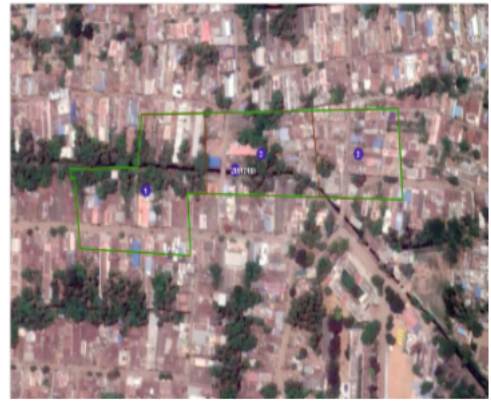

Google Map View