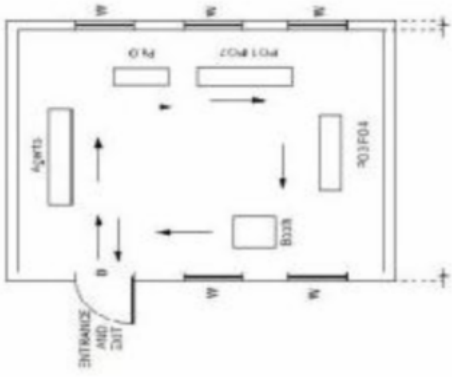

Google Map View

Polling Station Building Front View

Polling Station Front View

Cad View

Key MAP View

சட்டமன்றத் தொகுதியின் எண் மற்றும் பெயர் : 171-கும்பகோணம்
பிரிவு எண் மற்றும் பெயர் 1-திருப்புறம்பியம் (வ.கி) மற்றும் (ஊ), உச்சிக்கட்டளை வார்டு-3