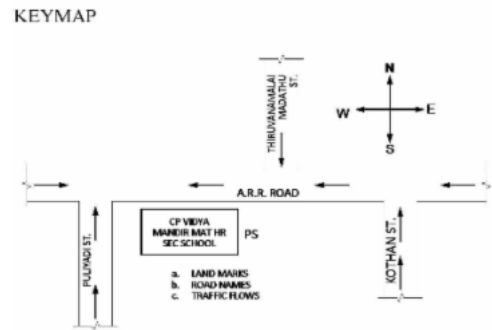

Key MAP View