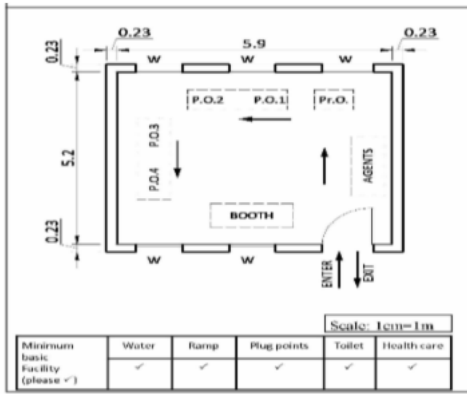

Google Map View

Polling Station Building Front View

Polling Station Front View

Cad View

Key MAP View

1 பெயர் : கோவிந்தராஜ் - தந்தையின் பெயர்: முருகையன் - வீட்டு எண் : 1 வயது : 58 பாலினம் : ஆண் Photo is available	NFS1937085	2 பெயர் : மாலதி - கணவர் பெயர்: கோவிந்தராஜ் - வீட்டு எண் : 1 வயது : 52 பாலினம் : பெண் Photo is available	MZY5361787	3 பெயர் : சிவக்குமார் - தந்தையின் பெயர்: ராமகிருஷ்ணன் - வீட்டு எண் : 1 வயது : 49 பாலினம் : ஆண் Photo is available	NFS1937093
4 பெயர் : சுதா - கணவர் பெயர்: சுரேஷ் - வீட்டு எண் : 1 வயது : 43 பாலினம் : பெண் Photo is available	NFS0425132	5 பெயர் : குமரேசன் கிருஷ்ணன் தந்தையின் பெயர்: கிருஷ்ணன் வீட்டு எண் : 1 வயது : 39 பாலினம் : ஆண் Photo is available	NFS1476845	6 பெயர் : அனுசுயா - தந்தையின் பெயர்: பாலசுப்ரமணியன் - வீட்டு எண் : 1 வயது : 34 பாலினம் : பெண் Photo is available	NFS0425165
7 பெயர் : கார்த்திகேயன் ரகுநாதன் தந்தையின் பெயர்: ரகுநாதன் வீட்டு எண் : 1 வயது : 21 பாலினம் : ஆண் Photo is available	NFS2428258	8 பெயர் : மாரிமுத்து - தந்தையின் பெயர்: முருகையன் - வீட்டு எண் : 1-17 வயது : 63 பாலினம் : ஆண் Photo is available	NFS0700138	9 பெயர் : சரோஜா - கணவர் பெயர்: மாரிமுத்து - வீட்டு எண் : 1-17 வயது : 58 பாலினம் : பெண் Photo is available	NFS0700179
10 பெயர் : சுதர்சன் - தந்தையின் பெயர்: மாரிமுத்து - வீட்டு எண் : 1-17 வயது : 38 பாலினம் : ஆண் Photo is available	NFS0700161	11 பெயர் : ஸ்னேஹா தந்தையின் பெயர்: கோவிந்தராஜ் வீட்டு எண் : 1/17 வயது : 26 பாலினம் : பெண் Photo is available	NFS1477009	12 பெயர் : சிவா தந்தையின் பெயர்: கோவிந்தராஜ் வீட்டு எண் : 1/17 வயது : 22 பாலினம் : ஆண் Photo is available	NFS2290880
13 பெயர் : கோவிந்தராஜ் - தந்தையின் பெயர்: குருநாதன் - வீட்டு எண் : 1A வயது : 65 பாலினம் : ஆண் Photo is available	NFS0700203	14 பெயர் : செல்வி - கணவர் பெயர்: பாலசுப்ரமணியன் - வீட்டு எண் : 1A வயது : 56 பாலினம் : பெண் Photo is available	MZY2303451	15 பெயர் : வசந்தி - கணவர் பெயர்: கோவிந்தராஜ் - வீட்டு எண் : 1A வயது : 49 பாலினம் : பெண் Photo is available	NFS0700211
16 பெயர் : சுமதி - கணவர் பெயர்: குணசேகரன் - வீட்டு எண் : 1A வயது : 43 பாலினம் : பெண் Photo is available	NFS0817254	17 பெயர் : தமிழ்ச்செல்வி - கணவர் பெயர்: பாலகுரு - வீட்டு எண் : 1A வயது : 40 பாலினம் : பெண் Photo is available	NFS0938670	18 பெயர் : கார்த்திக் - தந்தையின் பெயர்: கோவிந்தராஜ் - வீட்டு எண் : 1A வயது : 33 பாலினம் : ஆண் Photo is available	NFS0518480
19 பெயர் : கீதா - தந்தையின் பெயர்: கோவிந்தராஜ் - வீட்டு எண் : 1A வயது : 30 பாலினம் : பெண் Photo is available	NFS0938688	20 பெயர் : கீர்த்தனா - தந்தையின் பெயர்: செல்வம் - வீட்டு எண் : 1A வயது : 30 பாலினம் : பெண் Photo is available	NFS0938605	21 பெயர் : கதிரவன் தந்தையின் பெயர்: சிங்காரம் வீட்டு எண் : 1ஏ வயது : 27 பாலினம் : ஆண் Photo is available	NFS1450220
22 பெயர் : காயத்திரி தந்தையின் பெயர்: செல்வம் வீட்டு எண் : 1ஏ வயது : 25 பாலினம் : ஆண் Photo is available	NFS2173276	23 பெயர் : சிவசங்கர் தந்தையின் பெயர்: வெங்கடேசன் வீட்டு எண் : 1-ஏ வயது : 26 பாலினம் : ஆண் Photo is available	NFS1439850	24 பெயர் : சுவீதா - கணவர் பெயர்: சிவக்குமார் - வீட்டு எண் : 1-A-2 வயது : 44 பாலினம் : பெண் Photo is available	NFS0700625
25 பெயர் : புனிதா - கணவர் பெயர்: தியாகராஜன் - வீட்டு எண் : 1A-4 வயது : 32 பாலினம் : பெண் Photo is available	NFS1010107	26 பெயர் : கீர்த்திகா தந்தையின் பெயர்: மகாலிங்கம் வீட்டு எண் : 1ஏ/4 வயது : 27 பாலினம் : பெண் Photo is available	NFS1483312	27 பெயர் : ஆர்த்தி தந்தையின் பெயர்: மகாலிங்கம் வீட்டு எண் : 1ஏ.4, வயது : 23 பாலினம் : பெண் Photo is available	NFS2321339
28 பெயர் : சோமசுந்தரம் - தந்தையின் பெயர்: சொக்கையன் - வீட்டு எண் : 1A-23 வயது : 49 பாலினம் : ஆண் Photo is available	NFS0700617	29 பெயர் : நாகரெத்தினம் - கணவர் பெயர்: சோமசுந்தரம் - வீட்டு எண் : 1A-23 வயது : 48 பாலினம் : பெண் Photo is available	NFS0700641	30 பெயர் : ஆனந்தி - கணவர் பெயர்: சிங்காரம் - வீட்டு எண் : 1B வயது : 48 பாலினம் : பெண் Photo is available	NFS0700013