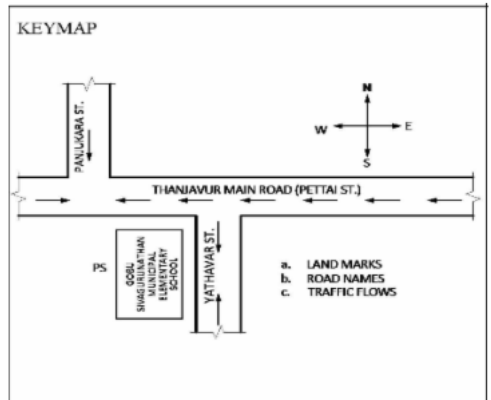

Key MAP View