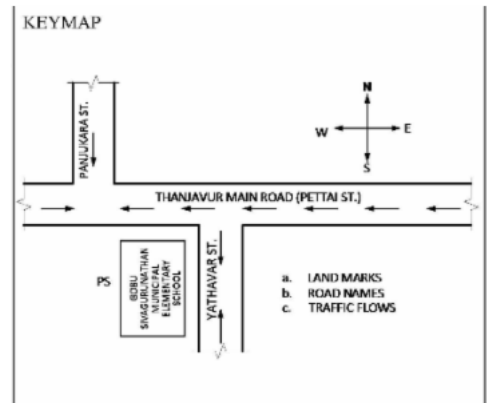

Key MAP View