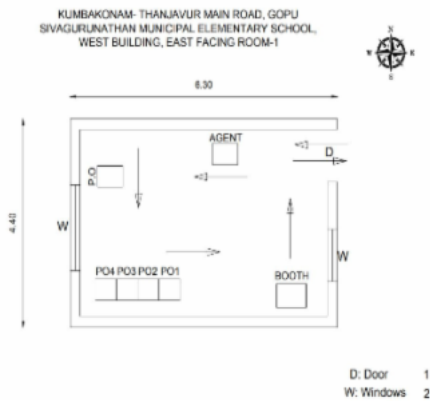

வாக்காளர் பதிவு அலுவலரின்
கையொப்பம்

Nazri Naksha

Google Map View

Polling Station Building Front View

Polling Station Front View

Cad View

Key MAP View

| | | | | | |
|--|------------|---|------------|---|------------|
| 1 பெயர் : ருக்மணி - கணவர் பெயர்: கிருஷ்ணமூர்த்தி - வீட்டு எண் : 1 வயது : 77 பாலினம் : பெண் Photo is available | NFS1947605 | 2 பெயர் : பிரகாஷ் - தந்தையின் பெயர்: கிருஷ்ணமூர்த்தி - வீட்டு எண் : 1 வயது : 45 பாலினம் : ஆண் Photo is available | MZY1316124 | 3 பெயர் : மனோகரன் - தந்தையின் பெயர்: கோவிந்தசாமி - வீட்டு எண் : 3 வயது : 62 பாலினம் : ஆண் Photo is available | MZY4691366 |
| 4 பெயர் : தேவகி - கணவர் பெயர்: கிருஷ்ணமூர்த்தி - வீட்டு எண் : 3 வயது : 60 பாலினம் : பெண் Photo is available | NFS0817635 | 5 பெயர் : இந்திரா - கணவர் பெயர்: மனோகரன் - வீட்டு எண் : 3 வயது : 57 பாலினம் : பெண் Photo is available | MZY4691358 | 6 பெயர் : முருகேசன் - தந்தையின் பெயர்: சுப்ரமணியன் - வீட்டு எண் : 3 வயது : 56 பாலினம் : பெண் Photo is available | NFS1010628 |
| 7 பெயர் : விஜயகுமார் தந்தையின் பெயர்: சக்கரபாணி வீட்டு எண் : 3 வயது : 54 பாலினம் : ஆண் Photo is available | NFS2203149 | 8 பெயர் : கணேஷ் தந்தையின் பெயர்: சுவாமிநாதன் வீட்டு எண் : 3 வயது : 43 பாலினம் : ஆண் Photo is available | NFS0127258 | 9 பெயர் : ரமயா தந்தையின் பெயர்: விஜயகுமார் வீட்டு எண் : 3 வயது : 42 பாலினம் : பெண் Photo is available | NFS2203172 |
| 10 பெயர் : லாவண்யா - தந்தையின் பெயர்: மனோகரன் - வீட்டு எண் : 3 வயது : 35 பாலினம் : பெண் Photo is available | NFS0176941 | 11 பெயர் : அழகர்சாமி - தந்தையின் பெயர்: கணபதிஆசாரி - வீட்டு எண் : 3/7 வயது : 79 பாலினம் : ஆண் Photo is available | MZY1258383 | 12 பெயர் : முத்துகுமரன் - தந்தையின் பெயர்: கலியபெருமாள் - வீட்டு எண் : 3E வயது : 41 பாலினம் : ஆண் Photo is available | MZY5439799 |
| 13 பெயர் : சங்கிலிகருப்பையன் - தந்தையின் பெயர்: போத்திராஜ் - வீட்டு எண் : 4 வயது : 61 பாலினம் : ஆண் Photo is available | MZY5374012 | 14 பெயர் : ஷர்மிளா - கணவர் பெயர்: பால்ராஜ் - வீட்டு எண் : 4 வயது : 31 பாலினம் : பெண் Photo is available | NFS1337831 | 15 பெயர் : சாமிநாதன் - தந்தையின் பெயர்: அழகர்சாமி - வீட்டு எண் : 7 வயது : 46 பாலினம் : ஆண் Photo is available | NFS0939447 |
| 16 பெயர் : அம்பிகா - கணவர் பெயர்: சாமிநாதன் - வீட்டு எண் : 7 வயது : 38 பாலினம் : பெண் Photo is available | NFS0939454 | 17 பெயர் : ராம்பிரசாத் தந்தையின் பெயர்: குமாரநரசிம்மன் வீட்டு எண் : 7/பி52 வயது : 27 பாலினம் : ஆண் Photo is available | NFS1393487 | # 18 பெயர் : வெங்கடேசன் ராஜகோபால் தந்தையின் பெயர்: ராஜகோபால் - வீட்டு எண் : 8 வயது : 48 பாலினம் : ஆண் Photo is available | NFS0127134 |
| # 19 பெயர் : மாகலெட்சுமி வெங்கடேசன் கணவர் பெயர்: வெங்கடாசலம் - வீட்டு எண் : 8 வயது : 45 பாலினம் : பெண் Photo is available | NFS0127142 | 20 பெயர் : கவிதா - தந்தையின் பெயர்: செல்வம் - வீட்டு எண் : 9 வயது : 43 பாலினம் : பெண் Photo is available | NFS1010487 | 21 பெயர் : நந்தகுமார் தந்தையின் பெயர்: ஆறுமுகம் வீட்டு எண் : 9/20 வயது : 25 பாலினம் : ஆண் Photo is available | NFS2202893 |
| 22 பெயர் : பத்மா - கணவர் பெயர்: பாலகிருஷ்ணன் - வீட்டு எண் : 10 வயது : 64 பாலினம் : பெண் Photo is available | NFS1947639 | 23 பெயர் : செந்தில்குமார் - தந்தையின் பெயர்: பாலகிருஷ்ணன் - வீட்டு எண் : 10 வயது : 48 பாலினம் : ஆண் Photo is available | MZY1316215 | 24 பெயர் : சுகந்தி - தந்தையின் பெயர்: பாலகிருஷ்ணன் - வீட்டு எண் : 10 வயது : 46 பாலினம் : பெண் Photo is available | NFS1010461 |
| 25 பெயர் : லதா - தந்தையின் பெயர்: பாலகிருஷ்ணன் - வீட்டு எண் : 10 வயது : 43 பாலினம் : பெண் Photo is available | MZY2320109 | 26 பெயர் : மீனா - கணவர் பெயர்: செந்தில்குமார் - வீட்டு எண் : 10 வயது : 43 பாலினம் : பெண் Photo is available | NFS1010560 | 27 பெயர் : ஜோதி - கணவர் பெயர்: முருகேசன் - வீட்டு எண் : 10a வயது : 49 பாலினம் : பெண் Photo is available | NFS1010503 |
| 28 பெயர் : பக்கிரிசாமி - தந்தையின் பெயர்: முத்துசாமி - வீட்டு எண் : 11 வயது : 52 பாலினம் : ஆண் Photo is available | NFS1142256 | 29 பெயர் : சித்ரா - கணவர் பெயர்: பக்கிரிசாமி - வீட்டு எண் : 11 வயது : 44 பாலினம் : பெண் Photo is available | NFS1142355 | 30 பெயர் : ஜமுனா - தந்தையின் பெயர்: சுந்தர் - வீட்டு எண் : 11 வயது : 30 பாலினம் : பெண் Photo is available | NFS0939314 |