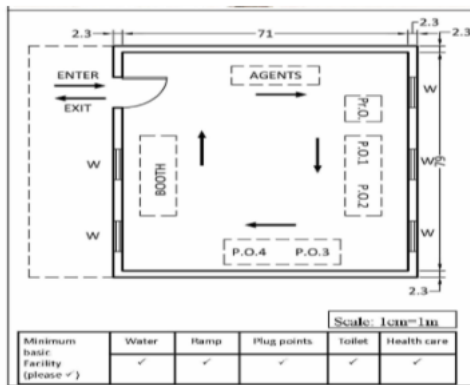

Google Map View

Polling Station Building Front View

Polling Station Front View

Cad View

Key MAP View

சட்டமன்றத் தொகுதியின் எண் மற்றும் பெயர் : 171-கும்பகோணம் மற்றும் பெயர் 1-கும்பகோணம் (மா), முக்கண்கர் தெரு வார்டு-36