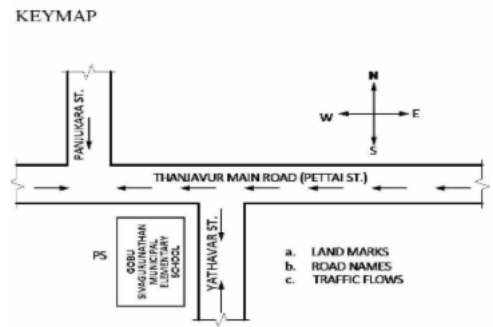

Google Map View

Polling Station Building Front View

Polling Station Front View

Cad View

Key MAP View

சட்டமன்றத் தொகுதியின் எண் மற்றும் பெயர் : 171-கும்பகோணம் மற்றும் பெயர் 1-கும்பகோணம் (மா), முக்கண்கர் தெரு வார்டு-36