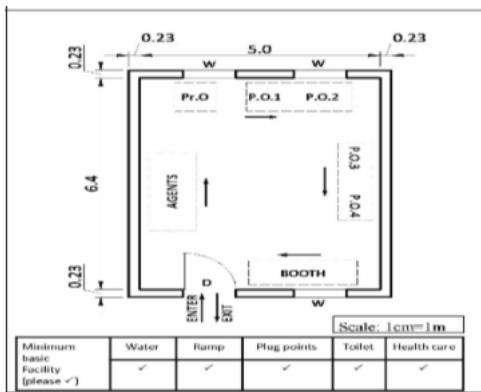

Google Map View

Polling Station Building Front View

Polling Station Front View

Cad View

Key MAP View

1 பெயர் : விமலா - கணவர் பெயர்: ராஜேந்திரன் - வீட்டு எண் : 2 வயது : 41 பாலினம் : பெண் Photo is available	NFS0311316	2 பெயர் : கிருஷ்ணமூர்த்தி - தந்தையின் பெயர்: லெட்சுமணாச்சாரி - வீட்டு எண் : 3 வயது : 83 பாலினம் : ஆண் Photo is available	NFS1975457	3 பெயர் : சசீலா - கணவர் பெயர்: கிருஷ்ணமூர்த்தி - வீட்டு எண் : 3 வயது : 75 பாலினம் : பெண் Photo is available	NFS1975465
4 பெயர் : ரூபாவதி - கணவர் பெயர்: நன்னய்யர் - வீட்டு எண் : 3 வயது : 61 பாலினம் : பெண் Photo is available	MZY1710862	5 பெயர் : விஜயகுமார் - தந்தையின் பெயர்: நன்னய்யர் - வீட்டு எண் : 3 வயது : 40 பாலினம் : ஆண் Photo is available	MZY1710854	6 பெயர் : சித்ரா - கணவர் பெயர்: லெட்சுமணன் - வீட்டு எண் : 3/17 நேரு காலனி 2 தெரு வயது : 42 பாலினம் : பெண் Photo is available	NFS0311175
7 பெயர் : ரமேஷ் - தந்தையின் பெயர்: சூப்பசாமி - வீட்டு எண் : 4 வயது : 54 பாலினம் : ஆண் Photo is available	NFS0211110	8 பெயர் : பத்மினி - கணவர் பெயர்: ரமேஷ் - வீட்டு எண் : 4 வயது : 48 பாலினம் : பெண் Photo is available	NFS0211128	9 பெயர் : மங்கையர்க்கரசி கணவர் பெயர்: ராமதாஸ் வீட்டு எண் : 4-31 வயது : 76 பாலினம் : பெண் Photo is available	NFS2164598
10 பெயர் : பத்மினி - கணவர் பெயர்: கோவிந்தராஜ் - வீட்டு எண் : 4-31 வயது : 65 பாலினம் : பெண் Photo is available	NFS0940601	11 பெயர் : நன்னய்யர் - தந்தையின் பெயர்: ராமலிங்கஅய்யர் - வீட்டு எண் : 4-31 வயது : 63 பாலினம் : ஆண் Photo is available	MZY1711084	12 பெயர் : முரளி தந்தையின் பெயர்: ராமதாஸ் வீட்டு எண் : 4/31 வயது : 54 பாலினம் : ஆண் Photo is available	NFS2201689
13 பெயர் : கார்த்தி தந்தையின் பெயர்: ராமதாஸ் வீட்டு எண் : 4-31 வயது : 48 பாலினம் : ஆண் Photo is available	NFS2164424	14 பெயர் : நாராயணன் - தந்தையின் பெயர்: பத்மினி - வீட்டு எண் : 4-31 வயது : 40 பாலினம் : ஆண் Photo is available	NFS0940619	15 பெயர் : பிரபு - தாயின் பெயர்: பத்மினி - வீட்டு எண் : 4-31 வயது : 39 பாலினம் : ஆண் Photo is available	NFS0940593
16 பெயர் : லெட்சுமி - கணவர் பெயர்: விஜயகுமார் - வீட்டு எண் : 4-31 வயது : 38 பாலினம் : பெண் Photo is available	NFS1142884	17 பெயர் : வெங்கடேஷ் - தந்தையின் பெயர்: நன்னய்யர் - வீட்டு எண் : 4-31 வயது : 37 பாலினம் : ஆண் Photo is available	NFS0312132	18 பெயர் : ராஜேஸ்வரி கணவர் பெயர்: கார்த்தி வீட்டு எண் : 4-31 வயது : 36 பாலினம் : பெண் Photo is available	NFS2164572
19 பெயர் : சூதா கணவர் பெயர்: முரளி வீட்டு எண் : 4/31 வயது : 27 பாலினம் : பெண் Photo is available	NFS2201739	20 பெயர் : மோகன் - தந்தையின் பெயர்: ராம முர்த்தி - வீட்டு எண் : 5 வயது : 60 பாலினம் : ஆண் Photo is available	NFS1011352	21 பெயர் : தனலெட்சுமி - கணவர் பெயர்: மோகன் - வீட்டு எண் : 5 வயது : 55 பாலினம் : பெண் Photo is available	NFS1011303
22 பெயர் : பாஸ்கர் - தந்தையின் பெயர்: ராமமூர்த்தி - வீட்டு எண் : 5 வயது : 49 பாலினம் : ஆண் Photo is available	NFS1975473	23 பெயர் : மணிகண்டன் - தந்தையின் பெயர்: மோகன் - வீட்டு எண் : 5 வயது : 30 பாலினம் : ஆண் Photo is available	NFS0940528	24 பெயர் : ரூபினி - கணவர் பெயர்: பாஸ்கர் - வீட்டு எண் : 5 வயது : 30 பாலினம் : பெண் Photo is available	NFS1011261
25 பெயர் : ஈஸ்வரி மோ தாயின் பெயர்: தனலக்ஷ்மி மோ தனலக்ஷ்மி மோ வீட்டு எண் : 5/4 வயது : 26 பாலினம் : பெண் Photo is available	NFS1387026	# 26 பெயர் : குமரன் நரசிம்மன் தந்தையின் பெயர்: நரசிம்மன் - வீட்டு எண் : 5-6 வயது : 53 பாலினம் : ஆண் Photo is available	MZY1710961	27 பெயர் : ருக்மணி - தந்தையின் பெயர்: குமரன் - வீட்டு எண் : 5-6 வயது : 46 பாலினம் : பெண் Photo is available	MZY1200997
28 பெயர் : விக்ரமன் தந்தையின் பெயர்: குமரன் வீட்டு எண் : 5/6 வயது : 25 பாலினம் : ஆண் Photo is available	NFS1444645	29 பெயர் : ராமாச்சாரி - தந்தையின் பெயர்: சூப்பசாமி - வீட்டு எண் : 6 வயது : 81 பாலினம் : ஆண் Photo is available	NFS1982453	30 பெயர் : சந்தரி - கணவர் பெயர்: ராமாச்சாரி - வீட்டு எண் : 6 வயது : 66 பாலினம் : பெண் Photo is available	NFS1982461