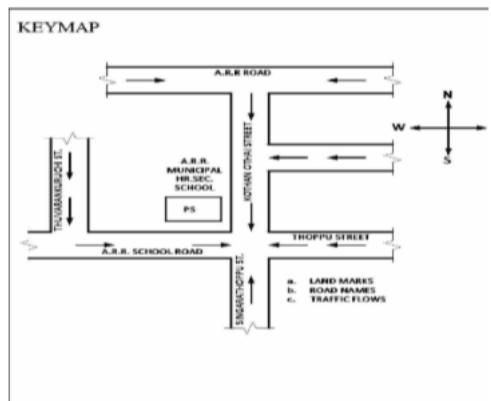

Key MAP View