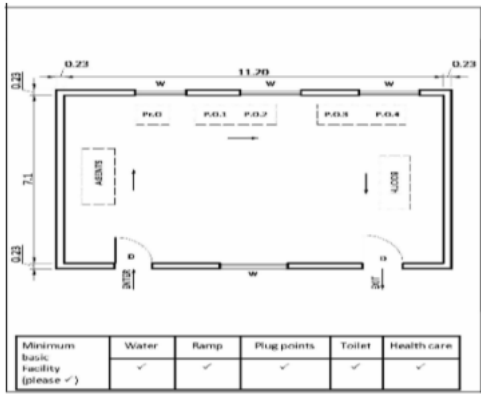

Google Map View

Polling Station Building Front View

Polling Station Front View

Cad View

Key MAP View

1 பெயர் : இந்துமதி - கணவர் பெயர்: லெட்சுமணாச்சாரி - வீட்டு எண் : 1 வயது : 63 பாலினம் : பெண் Photo is available	MZY4746244	2 பெயர் : ரவி - தந்தையின் பெயர்: ராமாச்சாரி - வீட்டு எண் : 1 வயது : 60 பாலினம் : ஆண் Photo is available	MZY2301299	3 பெயர் : கேசவன் - தந்தையின் பெயர்: லெட்சுமணாச்சாரி - வீட்டு எண் : 1 வயது : 43 பாலினம் : ஆண் Photo is available	MZY1709112
4 பெயர் : கோகுல் - தந்தையின் பெயர்: லெட்சுமணாச்சாரி - வீட்டு எண் : 1 வயது : 40 பாலினம் : ஆண் Photo is available	MZY2304319	5 பெயர் : சித்ரா - தந்தையின் பெயர்: சக்கரபாணி - வீட்டு எண் : 1 வயது : 39 பாலினம் : பெண் Photo is available	MZY2303758	6 பெயர் : பிரேம் - தந்தையின் பெயர்: லெட்சுமணாச்சாரி - வீட்டு எண் : 1 வயது : 38 பாலினம் : ஆண் Photo is available	NFS0461947
7 பெயர் : சடகோபன் சே ச தந்தையின் பெயர்: சக்கரவர்த்தி சே ச வீட்டு எண் : 1 வயது : 21 பாலினம் : ஆண் Photo is available	NFS2442945	8 பெயர் : ருக்குமணி - கணவர் பெயர்: சக்கரபாணி - வீட்டு எண் : 1-1 வயது : 71 பாலினம் : பெண் Photo is available	MZY4746723	9 பெயர் : சக்கரவர்த்தி - தந்தையின் பெயர்: சக்கரபாணி - வீட்டு எண் : 1-1 வயது : 52 பாலினம் : ஆண் Photo is available	MZY4745964
10 பெயர் : பாலன் - தந்தையின் பெயர்: சக்கரபாணி - வீட்டு எண் : 1-1 வயது : 49 பாலினம் : ஆண் Photo is available	MZY4746004	11 பெயர் : உஷா - கணவர் பெயர்: சக்கரவர்த்தி - வீட்டு எண் : 1-1 வயது : 45 பாலினம் : பெண் Photo is available	MZY1710599	12 பெயர் : துளசிராமன் - தந்தையின் பெயர்: சக்கரபாணி - வீட்டு எண் : 1-1 வயது : 42 பாலினம் : ஆண் Photo is available	MZY1708361
13 பெயர் : கிருஷ்ணமாச்சாரி தந்தையின் பெயர்: பலராமன் வீட்டு எண் : 02 வயது : 93 பாலினம் : ஆண் Photo is available	NFS2322261	14 பெயர் : பாபு தந்தையின் பெயர்: கிருஷ்ணமாச்சாரி வீட்டு எண் : 02 வயது : 62 பாலினம் : ஆண் Photo is available	NFS2322303	15 பெயர் : ஜோதிராமன் - தந்தையின் பெயர்: பரதன் - வீட்டு எண் : 3 வயது : 74 பாலினம் : ஆண் Photo is available	MZY4746491
16 பெயர் : சுசிலா - கணவர் பெயர்: ஜோதிராமன் - வீட்டு எண் : 3 வயது : 68 பாலினம் : பெண் Photo is available	MZY4544292	17 பெயர் : கங்காரம் - தந்தையின் பெயர்: குப்புசாமி -- வீட்டு எண் : 3 வயது : 59 பாலினம் : ஆண் Photo is available	NFS1011535	18 பெயர் : சரவணன் - தந்தையின் பெயர்: ஜோதிராமன் - வீட்டு எண் : 3 வயது : 47 பாலினம் : ஆண் Photo is available	MZY1203983
19 பெயர் : துவாரகன் - தந்தையின் பெயர்: ஜோதிராமன் - வீட்டு எண் : 3 வயது : 42 பாலினம் : ஆண் Photo is available	MZY1709104	20 பெயர் : ஆனந்தி - கணவர் பெயர்: சரவணன் - வீட்டு எண் : 3 வயது : 33 பாலினம் : பெண் Photo is available	NFS1089655	21 பெயர் : சேகர் - தந்தையின் பெயர்: சீத்தராமன் - வீட்டு எண் : 3-1 வயது : 61 பாலினம் : ஆண் Photo is available	MZY4746731
22 பெயர் : துளசிராமன் - தந்தையின் பெயர்: சீத்தாராமன் - வீட்டு எண் : 3-1 வயது : 60 பாலினம் : ஆண் Photo is available	MZY4745972	23 பெயர் : கிருஷ்ணவேணி - தந்தையின் பெயர்: துளசிராமன் - வீட்டு எண் : 3-1 வயது : 49 பாலினம் : பெண் Photo is available	MZY1202431	24 பெயர் : பூமாதேவி - கணவர் பெயர்: சேகர் - வீட்டு எண் : 3-1 வயது : 48 பாலினம் : பெண் Photo is available	MZY1204429
25 பெயர் : விக்னேஷ்வரன் தந்தையின் பெயர்: சேகர் வீட்டு எண் : 3/4 வயது : 27 பாலினம் : ஆண் Photo is available	NFS1422914	26 பெயர் : மகாலெட்சுமி தந்தையின் பெயர்: சேகர் வீட்டு எண் : 3/4 வயது : 24 பாலினம் : பெண் Photo is available	NFS2201606	27 பெயர் : மணிகண்டன் - தந்தையின் பெயர்: குப்புசாமி - வீட்டு எண் : 4 வயது : 29 பாலினம் : ஆண் Photo is available	NFS1089622
28 பெயர் : யோகேஷ் - தந்தையின் பெயர்: துளசிராமன் - வீட்டு எண் : 4 வயது : 27 பாலினம் : ஆண் Photo is available	NFS1338839	29 பெயர் : ஹரிவரதன் தந்தையின் பெயர்: ஆனந்தராமன் வீட்டு எண் : 4/18 வயது : 23 பாலினம் : ஆண் Photo is available	NFS2170553	30 பெயர் : சாந்தி - கணவர் பெயர்: துளசிராமன் - வீட்டு எண் : 5 வயது : 62 பாலினம் : பெண் Photo is available	MZY4746962