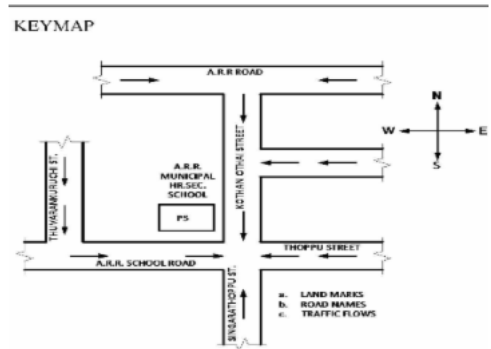

Key MAP View