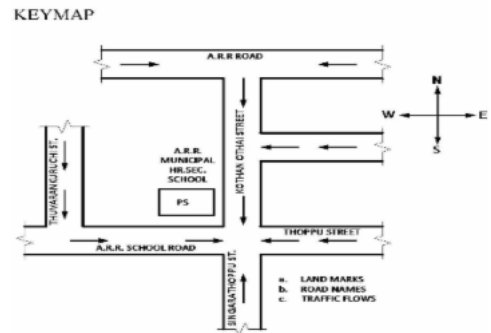

Key MAP View