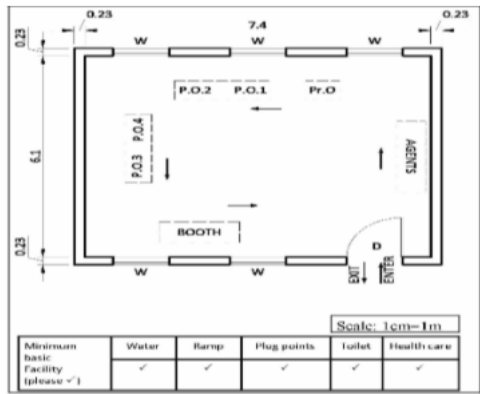

Google Map View

Polling Station Building Front View

Polling Station Front View

Cad View

Key MAP View

1 பெயர் : கணேஷ் - தந்தையின் பெயர்: துளசிராமன் - வீட்டு எண் : 1 வயது : 42 பாலினம் : ஆண்	NFS0519793 Photo is available	2 பெயர் : மகாலெட்சுமி தந்தையின் பெயர்: பெருமாள் வீட்டு எண் : 1 வயது : 27 பாலினம் : பெண்	NFS1422708 Photo is available	3 பெயர் : ஹஜீ முஹம்மத் தந்தையின் பெயர்: ஃபாப்ரூக் ஹாசன் வீட்டு எண் : 1/35 வயது : 24 பாலினம் : ஆண்	NFS2164267 Photo is available
4 பெயர் : ரோஷினி - தந்தையின் பெயர்: விஜயகுமார் - வீட்டு எண் : 1A வயது : 30 பாலினம் : பெண்	NFS1228162 Photo is available	5 பெயர் : கீர்த்தி - தந்தையின் பெயர்: விஜயகுமார் - வீட்டு எண் : 1A வயது : 28 பாலினம் : பெண்	NFS1228154 Photo is available	6 பெயர் : கிருஷ்ணயெழூர்த்தி - தந்தையின் பெயர்: நரசிம்மாச்சாரி - வீட்டு எண் : 2 வயது : 77 பாலினம் : ஆண்	NFS1987767 Photo is available
7 பெயர் : அகல்யா - கணவர் பெயர்: கிருஷ்ணமூர்த்தி - வீட்டு எண் : 2 வயது : 73 பாலினம் : பெண்	NFS1987775 Photo is available	8 பெயர் : காஞ்சனாமாலா - கணவர் பெயர்: பரசுராமன் - வீட்டு எண் : 2 வயது : 65 பாலினம் : பெண்	MZY1347632 Photo is available	9 பெயர் : ராதாகிருஷ்ணன் - தந்தையின் பெயர்: ஹரிகிருஷ்ணய்யர் - வீட்டு எண் : 2 வயது : 58 பாலினம் : ஆண்	MZY1257872 Photo is available
10 பெயர் : ராஜாராமன் - தந்தையின் பெயர்: கிருஷ்ணமூர்த்தி - வீட்டு எண் : 2 வயது : 51 பாலினம் : ஆண்	NFS1987791 Photo is available	11 பெயர் : நாகலெட்சுமி - கணவர் பெயர்: ராதாகிருஷ்ணன் - வீட்டு எண் : 2 வயது : 50 பாலினம் : பெண்	MZY2316123 Photo is available	12 பெயர் : ஜெயந்தி - கணவர் பெயர்: சீனிவாசன் - வீட்டு எண் : 2 வயது : 49 பாலினம் : பெண்	MZY2319747 Photo is available
13 பெயர் : குணவதி - தந்தையின் பெயர்: லெட்சுமணன் - வீட்டு எண் : 2 வயது : 39 பாலினம் : பெண்	MZY5305701 Photo is available	14 பெயர் : வனிதா - கணவர் பெயர்: ராஜாராமன் - வீட்டு எண் : 2 வயது : 38 பாலினம் : பெண்	NFS0941534 Photo is available	15 பெயர் : யமுனா கணவர் பெயர்: பாலாஜி வீட்டு எண் : 2/77 வயது : 33 பாலினம் : பெண்	NFS2347425 Photo is available
16 பெயர் : விக்கேஸ்வரி தந்தையின் பெயர்: சீனிவாசன் வீட்டு எண் : 2/77 வயது : 25 பாலினம் : பெண்	NFS1462506 Photo is available	17 பெயர் : ஹரிணி தந்தையின் பெயர்: ராதாகிருஷ்ணன் வீட்டு எண் : 2/77 வயது : 24 பாலினம் : பெண்	NFS2201465 Photo is available	18 பெயர் : வினிஷா தந்தையின் பெயர்: ராஜாராமன் வீட்டு எண் : 2/77 வயது : 19 பாலினம் : பெண்	NFS2515054 Photo is available
19 பெயர் : பாரதி - தந்தையின் பெயர்: குமார் - வீட்டு எண் : 4 வயது : 29 பாலினம் : பெண்	NFS1143262 Photo is available	20 பெயர் : புஷ்பவல்லி - கணவர் பெயர்: கிருஷ்ணமூர்த்தி - வீட்டு எண் : 5 வயது : 73 பாலினம் : பெண்	MZY4546453 Photo is available	21 பெயர் : கண்ணன் - தந்தையின் பெயர்: கிருஷ்ணமூர்த்தி - வீட்டு எண் : 5 வயது : 53 பாலினம் : ஆண்	NFS1987809 Photo is available
22 பெயர் : சேதுராமன் - தந்தையின் பெயர்: கிருஷ்ணமூர்த்தி - வீட்டு எண் : 5 வயது : 49 பாலினம் : ஆண்	NFS1987817 Photo is available	23 பெயர் : புனிதா தந்தையின் பெயர்: முருகநாதம் வீட்டு எண் : 5 வயது : 23 பாலினம் : பெண்	NFS2164309 Photo is available	24 பெயர் : பிரமிளா - கணவர் பெயர்: பிரேம்குமார் - வீட்டு எண் : 6 வயது : 52 பாலினம் : பெண்	NFS0177626 Photo is available
25 பெயர் : சுகந்திமாலா கணவர் பெயர்: யக்னாமூர்த்தி வீட்டு எண் : 6/75 வயது : 65 பாலினம் : பெண்	NFS2233294 Photo is available	26 பெயர் : மயிலன் - தந்தையின் பெயர்: நாகேந்திரன் - வீட்டு எண் : 7 வயது : 55 பாலினம் : ஆண்	MZY1347723 Photo is available	27 பெயர் : நாகநளினி - கணவர் பெயர்: சேதுராமன் - வீட்டு எண் : 8 வயது : 41 பாலினம் : பெண்	NFS0941500 Photo is available
28 பெயர் : சூப்பசாமிகொண்டா ராமையர் தாயின் பெயர்: சாவித்திரி வீட்டு எண் : 8/75 வயது : 79 பாலினம் : ஆண்	NFS2096626 Photo is available	29 பெயர் : கே.சாவித்ரி கணவர் பெயர்: சூப்பசாமி வீட்டு எண் : 8/75 வயது : 76 பாலினம் : பெண்	NFS2096600 Photo is available	30 பெயர் : சந்திரா - கணவர் பெயர்: பரதன் - வீட்டு எண் : 9 வயது : 81 பாலினம் : பெண்	NFS0541367 Photo is available