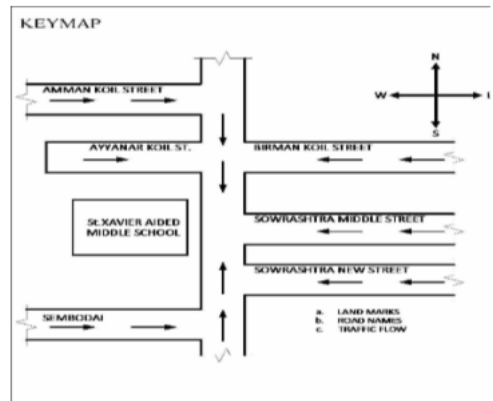

Key MAP View