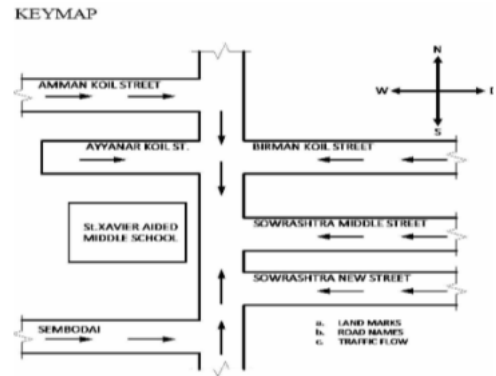

Key MAP View