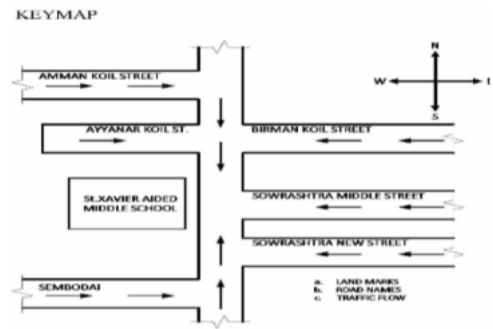

Key MAP View