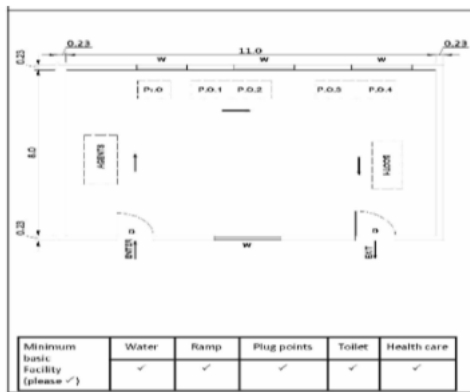

Google Map View

Polling Station Building Front View

Polling Station Front View

Cad View

Key MAP View

1 பெயர் : தாமரைக்கண்ணன் - தந்தையின் பெயர்: உப்பிலிசீனிவாசன் - வீட்டு எண் : 1 வயது : 65 பாலினம் : ஆண்	MZY4657292 Photo is available	2 பெயர் : நாககாமாட்சி - தந்தையின் பெயர்: ரெங்கசாமி - வீட்டு எண் : 1 வயது : 47 பாலினம் : பெண்	MZY1260561 Photo is available	3 பெயர் : ராஜலட்சுமி - தந்தையின் பெயர்: ரெங்கசாமி - வீட்டு எண் : 1 வயது : 45 பாலினம் : பெண்	MZY1260553 Photo is available
4 பெயர் : ரெத்தினவேல் தந்தையின் பெயர்: திருநாவுக்கரசர் வீட்டு எண் : 1 வயது : 26 பாலினம் : ஆண்	NFS1421254 Photo is available	5 பெயர் : ஜெயா குணசேகர் கணவர் பெயர்: குணசேகர் வீட்டு எண் : 2 வயது : 50 பாலினம் : பெண்	NFS2425718 Photo is available	6 பெயர் : கரிகாலன் - தந்தையின் பெயர்: ராஜேந்திரன் - வீட்டு எண் : 2 வயது : 32 பாலினம் : ஆண்	NFS0820043 Photo is available
7 பெயர் : பிரவீண் பிரசாத் தந்தையின் பெயர்: தமிழரசன் வீட்டு எண் : 2/48 வயது : 27 பாலினம் : ஆண்	NFS1421247 Photo is available	8 பெயர் : அஜித்குமார் தந்தையின் பெயர்: முருகன் வீட்டு எண் : 2 டி வயது : 27 பாலினம் : ஆண்	NFS2071058 Photo is available	9 பெயர் : மோர்ஸ் ஜெயபால் - தந்தையின் பெயர்: பக்கிரி பிள்ளை - வீட்டு எண் : 3 வயது : 80 பாலினம் : ஆண்	NFS2016525 Photo is available
10 பெயர் : விஜயலெட்சுமி ஜெயபால் கணவர் பெயர்: ஜெயபால் பக்கிரியாபிள்ளை வீட்டு எண் : 3 வயது : 73 பாலினம் : பெண்	NFS2251262 Photo is available	11 பெயர் : இந்திராகாந்தி - தந்தையின் பெயர்: ஜெயபால் - வீட்டு எண் : 3 வயது : 42 பாலினம் : பெண்	NFS0261743 Photo is available	12 பெயர் : ஹரிகரன் - தந்தையின் பெயர்: ஜெயபால் - வீட்டு எண் : 3 வயது : 41 பாலினம் : ஆண்	NFS0261750 Photo is available
13 பெயர் : விஜயலெட்சுமி - கணவர் பெயர்: ஜெயபால் - வீட்டு எண் : 3-1 வயது : 62 பாலினம் : பெண்	NFS2016533 Photo is available	14 பெயர் : விக்னேஸ்வரி - தந்தையின் பெயர்: ஜெயபால் - வீட்டு எண் : 3-1 வயது : 43 பாலினம் : பெண்	MZY1752534 Photo is available	15 பெயர் : நாராயணசாமி - தந்தையின் பெயர்: விஜயரெங்கன் - வீட்டு எண் : 4 வயது : 73 பாலினம் : ஆண்	MZY4796033 Photo is available
16 பெயர் : உஷா - கணவர் பெயர்: ரெங்கநாதன் - வீட்டு எண் : 4 வயது : 66 பாலினம் : பெண்	NFS2016558 Photo is available	17 பெயர் : கலா தந்தையின் பெயர்: ரெங்கநாதன் வீட்டு எண் : 4 வயது : 58 பாலினம் : பெண்	NFS2481109 Photo is available	18 பெயர் : பாணு - கணவர் பெயர்: ரெங்கநாதன் - வீட்டு எண் : 4 வயது : 57 பாலினம் : பெண்	MZY1256395 Photo is available
19 பெயர் : லதா - கணவர் பெயர்: நாராயணசாமி - வீட்டு எண் : 4 வயது : 55 பாலினம் : பெண்	NFS2016566 Photo is available	20 பெயர் : பாண்டியன் - தந்தையின் பெயர்: ரெங்கநாதன் - வீட்டு எண் : 4 வயது : 55 பாலினம் : ஆண்	MZY1749548 Photo is available	21 பெயர் : பரணி - தந்தையின் பெயர்: பாஸ்கர் - வீட்டு எண் : 4 வயது : 28 பாலினம் : ஆண்	NFS1185669 Photo is available
22 பெயர் : லாவண்யா தந்தையின் பெயர்: சக்தி வீட்டு எண் : 4/7 வயது : 25 பாலினம் : பெண்	NFS1421130 Photo is available	23 பெயர் : சிவகுமார் தந்தையின் பெயர்: சக்தி வீட்டு எண் : 4-7 வயது : 22 பாலினம் : ஆண்	NFS2260396 Photo is available	24 பெயர் : சிவசூர்யா தந்தையின் பெயர்: சக்தி வீட்டு எண் : 4/7 வயது : 22 பாலினம் : ஆண்	NFS2477230 Photo is available
25 பெயர் : வான்மதி தந்தையின் பெயர்: நாராயணசாமி வீட்டு எண் : 4-34 வயது : 26 பாலினம் : பெண்	NFS1377324 Photo is available	26 பெயர் : பூங்குழலி தந்தையின் பெயர்: நாராயணசாமி வீட்டு எண் : 4/34 வயது : 25 பாலினம் : பெண்	NFS1421148 Photo is available	27 பெயர் : மாதவி முத்துகிருஷ்ணன் கணவர் பெயர்: முத்துகிருஷ்ணன் வீட்டு எண் : 5 வயது : 37 பாலினம் : பெண்	NFS2543346 Photo is available
28 பெயர் : சீதளா தேவி கணவர் பெயர்: சரவணன் வீட்டு எண் : 5/9 வயது : 33 பாலினம் : பெண்	NFS1421171 Photo is available	29 பெயர் : ராஜேந்திரன் - தந்தையின் பெயர்: ரத்தினம் - வீட்டு எண் : 6 வயது : 74 பாலினம் : ஆண்	NFS0261875 Photo is available	30 பெயர் : கணேசன் - தந்தையின் பெயர்: உத்திராபதி - வீட்டு எண் : 6 வயது : 68 பாலினம் : ஆண்	NFS1256783 Photo is available