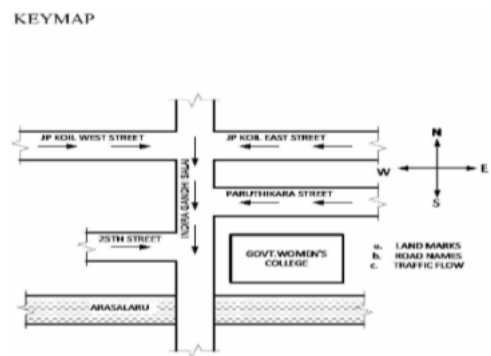

Key MAP View