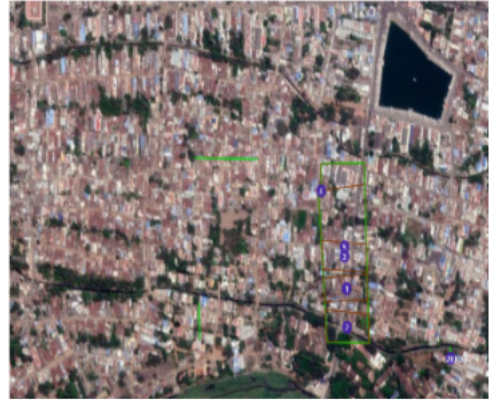

Google Map View