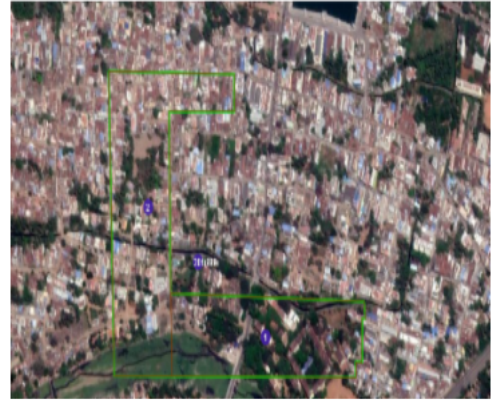

Google Map View