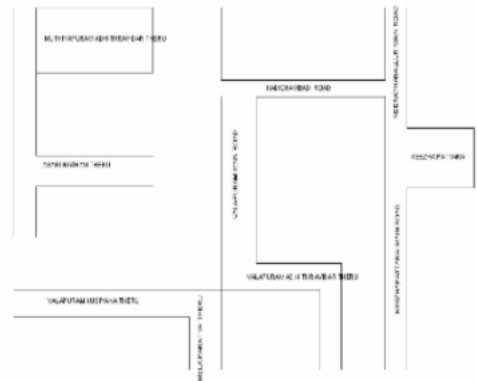

கையொப்பம்

Nazri Naksha

Google Map View

Polling Station Building Front View

Polling Station Front View

Cad View

Key MAP View

சட்டமன்றத் தொகுதியின் எண் மற்றும் பெயர் : 171-கும்பகோணம்
பிரிவு எண் மற்றும் பெயர் 1-வாளாபுரம் (வ.கி) மற்றும் (உஊ), கீழ்பரட்டை மெயின் ரோடு வார்டு-1