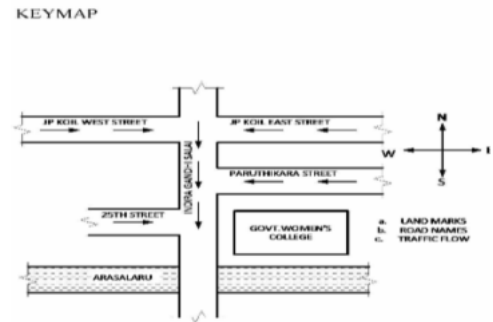

3. வாக்குச் சாவடியின் விவரங்கள்

வாக்குச் சாவடியின் எண் மற்றும் பெயர் : 300 - அரசு பெண்கள் கல்லூரி (தன்னாட்சி) நுழைவு கட்டிடம் தெற்கு பார்த்தது அறை எண். 5 , கும்பகோணம்,,612001 வாக்குச் சாவடியின் முகவரி : அரசு பெண்கள் கல்லூரி (தன்னாட்சி) நுழைவு கட்டிடம் தெற்கு பார்த்தது அறை எண். 5 , கும்பகோணம்,,612001	வாக்குச் சாவடியின் வகைப்பாடு (ஆண்/பெண்/பொது)	பொது
	துணை வாக்குச் சாவடிகளின் எண்ணிக்கை :	0

Google Map View

Polling Station Building Front View

Polling Station Front View

Cad View

Key MAP View

சட்டமன்றத் தொகுதியின் எண் மற்றும் பெயர் : 171-கும்பகோணம் பிரிவு எண் மற்றும் பெயர் 1-கும்பகோணம் (மா), மகாமகக் குளம் கீழ்க்கரை வார்டு-41