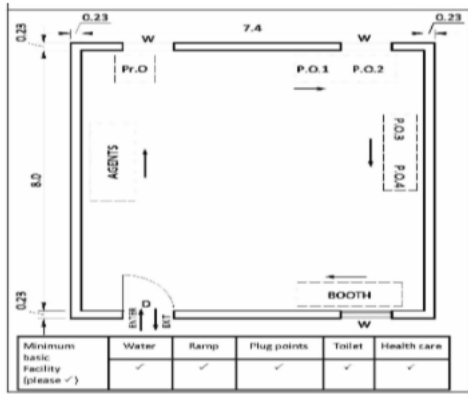

Google Map View

Polling Station Building Front View

Polling Station Front View

Cad View

Key MAP View

சட்டமன்றத் தொகுதியின் எண் மற்றும் பெயர் : 171-கும்பகோணம் பிரிவு எண் மற்றும் பெயர் 1-கும்பகோணம் (மா), மகாமகக் குளம் கீழ்க்கரை வார்டு-41