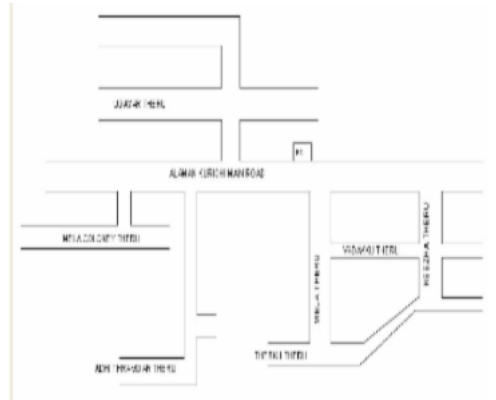

Google Map View

Polling Station Building Front View

Polling Station Front View

Cad View

Key MAP View

சட்டமன்றத் தொகுதியின் எண் மற்றும் பெயர் : 171-கும்பகோணம்
பிரிவு எண் மற்றும் பெயர் 1-வாளாபுரம் (வ.கி) மற்றும் (உஊ), ஆலமங்குறிச்சி கீழ்த்தெரு -வார்டு3