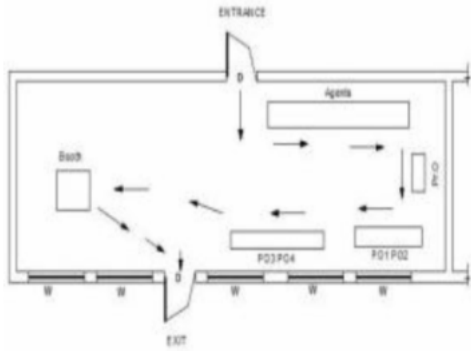

Google Map View

Polling Station Building Front View

Polling Station Front View

Cad View

Key MAP View

சட்டமன்றத் தொகுதியின் எண் மற்றும் பெயர் : 171-கும்பகோணம்
பிரிவு எண் மற்றும் பெயர் 1-வாளாபுரம் (வ.கி) மற்றும் (உஊ), ஆலமங்குறிச்சி கீழ்த்தெரு -வார்டு3