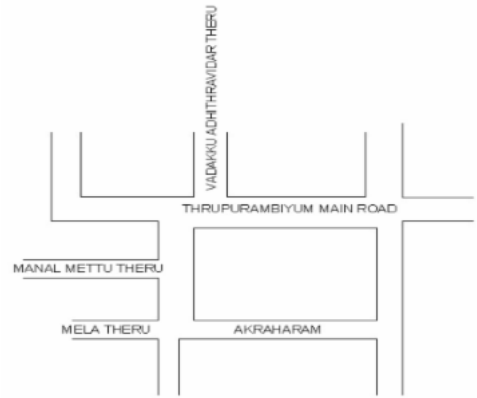

Key MAP View