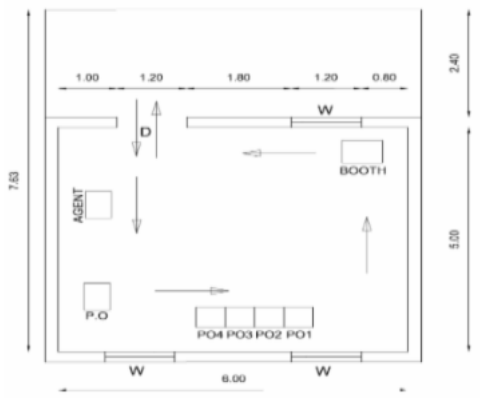

Google Map View

Polling Station Building Front View

Polling Station Front View

Cad View

Key MAP View

1 பெயர் : கார்த்திக் - தந்தையின் பெயர்: காசிநாதன் - வீட்டு எண் : 1 வயது : 33 பாலினம் : ஆண் Photo is available	NFS0729335	2 பெயர் : சந்தோஷ் குமார் - தந்தையின் பெயர்: ஜெயராமன் - வீட்டு எண் : 1 வயது : 30 பாலினம் : ஆண் Photo is available	NFS1295518	3 பெயர் : விக்கிரம் தந்தையின் பெயர்: முருகேசன் வீட்டு எண் : 1/2 வயது : 25 பாலினம் : ஆண் Photo is available	NFS2141554
4 பெயர் : வெண்ணிலா - கணவர் பெயர்: ராஜீ - வீட்டு எண் : 1/14 வயது : 29 பாலினம் : பெண் Photo is available	NFS1096460	5 பெயர் : ரம்யா தந்தையின் பெயர்: கனகராஜ் வீட்டு எண் : 1/14 வயது : 24 பாலினம் : பெண் Photo is available	NFS2141455	6 பெயர் : சத்தியகுமார் - தந்தையின் பெயர்: கணேசன் - வீட்டு எண் : 1-16 வயது : 37 பாலினம் : ஆண் Photo is available	NFS0182576
7 பெயர் : கார்த்திக் குமார் - தந்தையின் பெயர்: பெருமாள் - வீட்டு எண் : 1-20 வயது : 34 பாலினம் : ஆண் Photo is available	NFS0348201	8 பெயர் : சுகன்யா - தந்தையின் பெயர்: வாசுதேவன் - வீட்டு எண் : 1-25 வயது : 32 பாலினம் : பெண் Photo is available	NFS0556449	9 பெயர் : ஆரவள்ளி - கணவர் பெயர்: அண்ணாதுரை - வீட்டு எண் : 1-26 வயது : 59 பாலினம் : பெண் Photo is available	NFS1345313
10 பெயர் : வரதராஜன் - தந்தையின் பெயர்: கோவிந்தராஜ் - வீட்டு எண் : 1-37 வயது : 34 பாலினம் : ஆண் Photo is available	NFS0556340	11 பெயர் : பழனிசாமி - தந்தையின் பெயர்: செல்வராஜ் - வீட்டு எண் : 1-43 வயது : 31 பாலினம் : ஆண் Photo is available	NFS1096395	12 பெயர் : கிருத்திகா கிருபானந்தம் தந்தையின் பெயர்: கிருபானந்தம் வீட்டு எண் : 1/47 ஏ வயது : 20 பாலினம் : பெண் Photo is available	NFS2385839
13 பெயர் : வினோத் தந்தையின் பெயர்: ராமலிங்கம் வீட்டு எண் : 1/49 வயது : 25 பாலினம் : ஆண் Photo is available	NFS1399377	14 பெயர் : விஷ்வா தந்தையின் பெயர்: ராமலிங்கம் வீட்டு எண் : 1/49 வயது : 23 பாலினம் : ஆண் Photo is available	NFS2141299	15 பெயர் : சுதாகர் தந்தையின் பெயர்: சுரேஷ் வீட்டு எண் : 1/59 வயது : 25 பாலினம் : ஆண் Photo is available	NFS1436732
16 பெயர் : அஜீத்குமார் - தந்தையின் பெயர்: முருகானந்தம் - வீட்டு எண் : 1-62 வயது : 27 பாலினம் : ஆண் Photo is available	NFS1295575	17 பெயர் : கௌதமன் தந்தையின் பெயர்: முருகானந்தம் வீட்டு எண் : 1/62 வயது : 26 பாலினம் : ஆண் Photo is available	NFS1436898	18 பெயர் : பிரகாஷ்ராஜ் தாயின் பெயர்: ராஜேந்திரன் வீட்டு எண் : 1/62 வயது : 25 பாலினம் : ஆண் Photo is available	NFS1436872
19 பெயர் : ஆர்த்தி தந்தையின் பெயர்: அறிவானந்தம் வீட்டு எண் : 1/72 வயது : 24 பாலினம் : பெண் Photo is available	NFS2141497	20 பெயர் : ஆகாஷ் தந்தையின் பெயர்: அறிவானந்தம் வீட்டு எண் : 1/72 வயது : 23 பாலினம் : ஆண் Photo is available	NFS2141471	21 பெயர் : ஆறுமுகம் சுப்பையன் தந்தையின் பெயர்: சுப்பையன் வீட்டு எண் : 1/113 வயது : 38 பாலினம் : ஆண் Photo is available	NFS2454171
22 பெயர் : சங்கரி - கணவர் பெயர்: சத்தியகுமார் - வீட்டு எண் : 1/436 வயது : 31 பாலினம் : பெண் Photo is available	NFS1027150	23 பெயர் : அஜித் தந்தையின் பெயர்: பஞ்சநாதன் வீட்டு எண் : 2/86 வயது : 25 பாலினம் : ஆண் Photo is available	NFS1436906	24 பெயர் : சக்தி உமா கணவர் பெயர்: செல்வம் வீட்டு எண் : 2/89 வயது : 22 பாலினம் : பெண் Photo is available	NFS2391571
25 பெயர் : அஞ்சம்மாள் - கணவர் பெயர்: காசிநாதன் - வீட்டு எண் : 3 வயது : 64 பாலினம் : பெண் Photo is available	NFS1595206	26 பெயர் : சிவா - தந்தையின் பெயர்: காசிநாதன் - வீட்டு எண் : 3 வயது : 35 பாலினம் : ஆண் Photo is available	NFS0138768	27 பெயர் : நந்தினி கணவர் பெயர்: அருள்தாஸ் வீட்டு எண் : 3/257/2 வயது : 29 பாலினம் : பெண் Photo is available	NFS1473800
28 பெயர் : பிரவீணா தந்தையின் பெயர்: சிவகுமார் வீட்டு எண் : 3/281 வயது : 26 பாலினம் : பெண் Photo is available	NFS1447291	29 பெயர் : சிவபாலன் தந்தையின் பெயர்: நடராஜன் வீட்டு எண் : 3/284 வயது : 25 பாலினம் : ஆண் Photo is available	NFS1447077	30 பெயர் : நந்தினி தாயின் பெயர்: மோகனா வீட்டு எண் : 3/290 வயது : 27 பாலினம் : பெண் Photo is available	NFS1399427