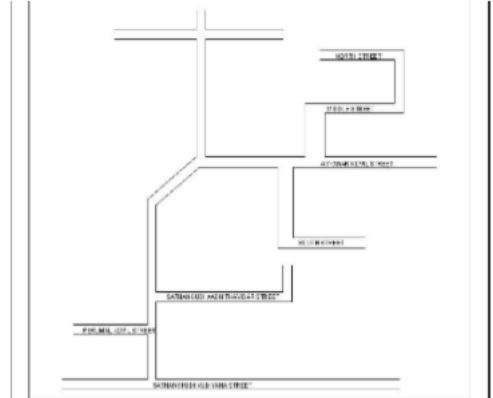

Google Map View

Polling Station Building Front View

Polling Station Front View

Cad View

Key MAP View

1 பெயர் : கார்த்திக் - தந்தையின் பெயர்: காசிநாதன் - வீட்டு எண் : 1 வயது : 33 பாலினம் : ஆண் Photo is available	NFS0729335	2 பெயர் : சந்தோஷ் குமார் - தந்தையின் பெயர்: ஜெயராமன் - வீட்டு எண் : 1 வயது : 30 பாலினம் : ஆண் Photo is available	NFS1295518	3 பெயர் : விக்கிரம் தந்தையின் பெயர்: முருகேசன் வீட்டு எண் : 1/2 வயது : 25 பாலினம் : ஆண் Photo is available	NFS2141554
4 பெயர் : வெண்ணிலா - கணவர் பெயர்: ராஜீ - வீட்டு எண் : 1/14 வயது : 29 பாலினம் : பெண் Photo is available	NFS1096460	5 பெயர் : ரம்யா தந்தையின் பெயர்: கனகராஜ் வீட்டு எண் : 1/14 வயது : 24 பாலினம் : பெண் Photo is available	NFS2141455	6 பெயர் : சத்தியகுமார் - தந்தையின் பெயர்: கணேசன் - வீட்டு எண் : 1-16 வயது : 37 பாலினம் : ஆண் Photo is available	NFS0182576
7 பெயர் : கார்த்திக் குமார் - தந்தையின் பெயர்: பெருமாள் - வீட்டு எண் : 1-20 வயது : 34 பாலினம் : ஆண் Photo is available	NFS0348201	8 பெயர் : சுகன்யா - தந்தையின் பெயர்: வாசுதேவன் - வீட்டு எண் : 1-25 வயது : 32 பாலினம் : பெண் Photo is available	NFS0556449	9 பெயர் : ஆரவள்ளி - கணவர் பெயர்: அண்ணாதுரை - வீட்டு எண் : 1-26 வயது : 59 பாலினம் : பெண் Photo is available	NFS1345313
10 பெயர் : வரதராஜன் - தந்தையின் பெயர்: கோவிந்தராஜ் - வீட்டு எண் : 1-37 வயது : 34 பாலினம் : ஆண் Photo is available	NFS0556340	11 பெயர் : பழனிசாமி - தந்தையின் பெயர்: செல்வராஜ் - வீட்டு எண் : 1-43 வயது : 31 பாலினம் : ஆண் Photo is available	NFS1096395	12 பெயர் : கிருத்திகா கிருபானந்தம் தந்தையின் பெயர்: கிருபானந்தம் வீட்டு எண் : 1/47 ஏ வயது : 20 பாலினம் : பெண் Photo is available	NFS2385839
13 பெயர் : வினோத் தந்தையின் பெயர்: ராமலிங்கம் வீட்டு எண் : 1/49 வயது : 25 பாலினம் : ஆண் Photo is available	NFS1399377	14 பெயர் : விஷ்வா தந்தையின் பெயர்: ராமலிங்கம் வீட்டு எண் : 1/49 வயது : 23 பாலினம் : ஆண் Photo is available	NFS2141299	15 பெயர் : சுதாகர் தந்தையின் பெயர்: சுரேஷ் வீட்டு எண் : 1/59 வயது : 25 பாலினம் : ஆண் Photo is available	NFS1436732
16 பெயர் : அஜீத்குமார் - தந்தையின் பெயர்: முருகானந்தம் - வீட்டு எண் : 1-62 வயது : 27 பாலினம் : ஆண் Photo is available	NFS1295575	17 பெயர் : கௌதமன் தந்தையின் பெயர்: முருகானந்தம் வீட்டு எண் : 1/62 வயது : 26 பாலினம் : ஆண் Photo is available	NFS1436898	18 பெயர் : பிரகாஷ்ராஜ் தாயின் பெயர்: ராஜேந்திரன் வீட்டு எண் : 1/62 வயது : 25 பாலினம் : ஆண் Photo is available	NFS1436872
19 பெயர் : ஆர்த்தி தந்தையின் பெயர்: அறிவானந்தம் வீட்டு எண் : 1/72 வயது : 24 பாலினம் : பெண் Photo is available	NFS2141497	20 பெயர் : ஆகாஷ் தந்தையின் பெயர்: அறிவானந்தம் வீட்டு எண் : 1/72 வயது : 23 பாலினம் : ஆண் Photo is available	NFS2141471	21 பெயர் : ஆறுமுகம் சுப்பையன் தந்தையின் பெயர்: சுப்பையன் வீட்டு எண் : 1/113 வயது : 38 பாலினம் : ஆண் Photo is available	NFS2454171
22 பெயர் : சங்கரி - கணவர் பெயர்: சத்தியகுமார் - வீட்டு எண் : 1/436 வயது : 31 பாலினம் : பெண் Photo is available	NFS1027150	23 பெயர் : அஜித் தந்தையின் பெயர்: பஞ்சநாதன் வீட்டு எண் : 2/86 வயது : 25 பாலினம் : ஆண் Photo is available	NFS1436906	24 பெயர் : சக்தி உமா கணவர் பெயர்: செல்வம் வீட்டு எண் : 2/89 வயது : 22 பாலினம் : பெண் Photo is available	NFS2391571
25 பெயர் : அஞ்சம்மாள் - கணவர் பெயர்: காசிநாதன் - வீட்டு எண் : 3 வயது : 64 பாலினம் : பெண் Photo is available	NFS1595206	26 பெயர் : சிவா - தந்தையின் பெயர்: காசிநாதன் - வீட்டு எண் : 3 வயது : 35 பாலினம் : ஆண் Photo is available	NFS0138768	27 பெயர் : நந்தினி கணவர் பெயர்: அருள்தாஸ் வீட்டு எண் : 3/257/2 வயது : 29 பாலினம் : பெண் Photo is available	NFS1473800
28 பெயர் : பிரவீணா தந்தையின் பெயர்: சிவகுமார் வீட்டு எண் : 3/281 வயது : 26 பாலினம் : பெண் Photo is available	NFS1447291	29 பெயர் : சிவபாலன் தந்தையின் பெயர்: நடராஜன் வீட்டு எண் : 3/284 வயது : 25 பாலினம் : ஆண் Photo is available	NFS1447077	30 பெயர் : நந்தினி தாயின் பெயர்: மோகனா வீட்டு எண் : 3/290 வயது : 27 பாலினம் : பெண் Photo is available	NFS1399427