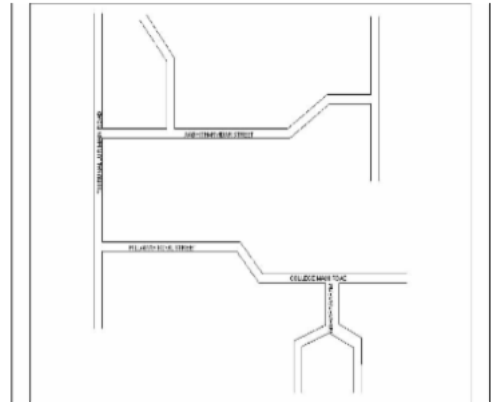

Key MAP View