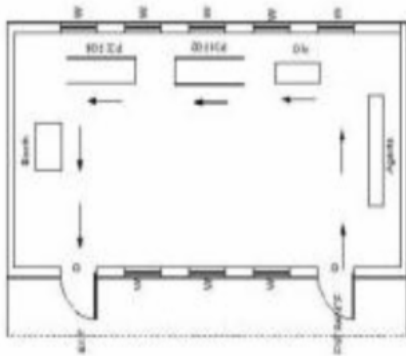

Google Map View

Polling Station Building Front View

Polling Station Front View

Cad View

Key MAP View

சட்டமன்றத் தொகுதியின் எண் மற்றும் பெயர் : 171-கும்பகோணம்  
பிரிவு எண் மற்றும் பெயர் 1-கோவிலாச்சேரி (வ.கி) மற்றும் (ஊ), நத்தம் குடியானத்தெரு வார்டு-2