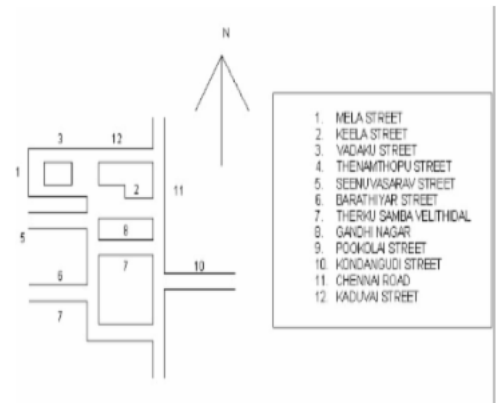

வாக்காளர் பதிவு அலுவலரின்
கையொப்பம்

Nazri Naksha

Google Map View

Polling Station Building Front View

Polling Station Front View

Cad View

Key MAP View

சட்டமன்றத் தொகுதியின் எண் மற்றும் பெயர் : 171-கும்பகோணம்
பிரிவு எண் மற்றும் பெயர் 1-கள்ளப்புலியூர் (வ.கி) மற்றும் (ஊ), கள்ளப்புலியூர் மேலத்தெரு-வார்டு1