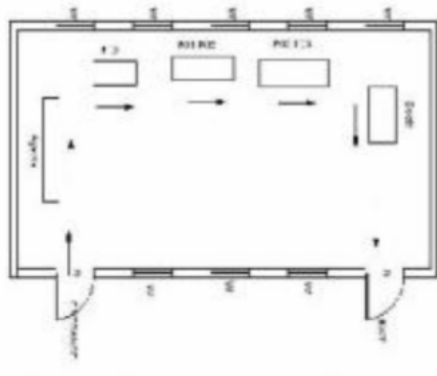

வாக்காளர் பதிவு அலுவலரின்
கையொப்பம்

Nazri Naksha

Google Map View

Polling Station Building Front View

Polling Station Front View

Cad View

Key MAP View

சட்டமன்றத் தொகுதியின் எண் மற்றும் பெயர் : 171-கும்பகோணம்
பிரிவு எண் மற்றும் பெயர் 1-கள்ளப்புலியூர் (வ.கி) மற்றும் (ஊ), கள்ளப்புலியூர் மேலத்தெரு-வார்டு1